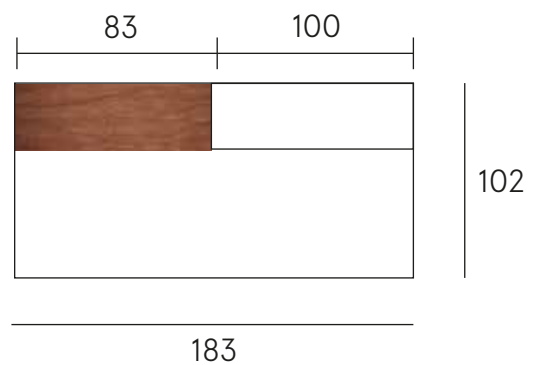

WALL

Listino al pubblico 2024 - V2

Price list 2024 - V2

Modello Wall | Wall Sofa

Modello Wall | Wall Sofa

DIVANI/SOFA

Modulo/Module 211 cm

WALL-MOD+211-TAV-SX

MODULO CON TAVOLINO/MODULE WITH TABLE

Modulo/Module 211 cm

WALL-MOD+211-TAV-DX

MODULO CON TAVOLINO/MODULE WITH TABLES

Modulo/Module 183 cm

WALL-MOD+183-TAV-SX

MODULO CON TAVOLINO/MODULE WITH TABLE

Modulo/Module 183 cm

WALL-MOD+183-TAV-DX

MODULO CON TAVOLINO/MODULE WITH TABLES

Modulo/Module 211 cm

WALL-MOD+211-SX

Modulo/Module 211 cm

WALL-MOD+211-DX

Modulo/Module 178 cm

WALL-MOD+178-SX