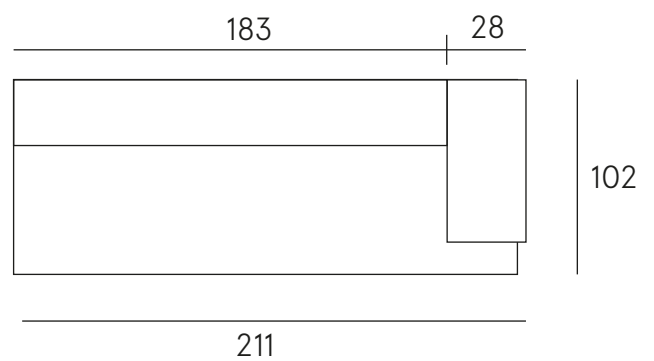

WALL

Listino al pubblico 2024 - V2

Price list 2024 - V2

Modello Wall | Wall Sofa

Modello Wall | Wall Sofa

DIVANI/SOFA

Modulo/Module 211 cm

WALL-MOD+211-TAV-SX

MODULO CON TAVOLINO/MODULE WITH TABLE

Modulo/Module 211 cm

WALL-MOD+211-TAV-DX

MODULO CON TAVOLINO/MODULE WITH TABLES

Modulo/Module 183 cm

WALL-MOD+183-TAV-SX

MODULO CON TAVOLINO/MODULE WITH TABLE

Modulo/Module 183 cm

WALL-MOD+183-TAV-DX

MODULO CON TAVOLINO/MODULE WITH TABLES

Modulo/Module 211 cm

WALL-MOD+211-SX

Modulo/Module 211 cm

WALL-MOD+211-DX

Modulo/Module 178 cm

WALL-MOD+178-SX

Modulo/Module 178 cm

WALL-MOD+178-DX

Modulo/Module 128 cm

WALL-MOD+128-SX

Modulo/Module 128 cm

WALL-MOD+128-DX

Wall

Scopri la versatilità del nostro divano Wall, progettato per adattarsi perfettamente al tuo stile di vita contemporaneo.