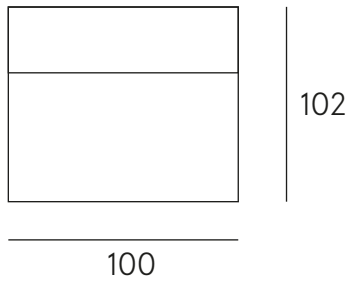

MODULO SEDUTA/SEATING MODULE

Modulo Seduta/Seating module 100 cm

WALL-MOD-SED100