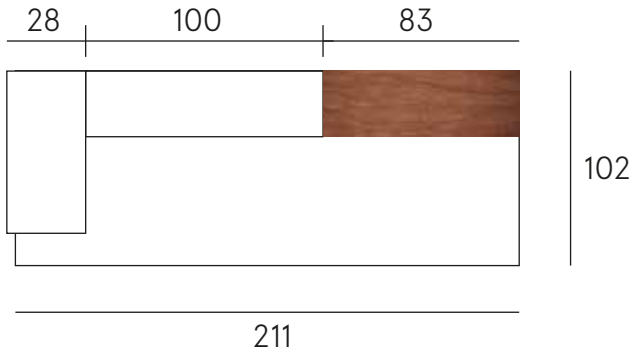

WALL

Listino al pubblico 2024 - V2

Price list 2024 - V2

Modello Wall | Wall Sofa

Modello Wall | Wall Sofa

DIVANI/SOFA

Modulo/Module 211 cm

WALL-MOD+211-TAV-SX

MODULO CON TAVOLINO/MODULE WITH TABLE

Modulo/Module 211 cm

WALL-MOD+211-TAV-DX

MODULO CON TAVOLINO/MODULE WITH TABLES

Modulo/Module 183 cm

WALL-MOD+183-TAV-SX

MODULO CON TAVOLINO/MODULE WITH TABLE

Modulo/Module 183 cm

WALL-MOD+183-TAV-DX

MODULO CON TAVOLINO/MODULE WITH TABLES

Modulo/Module 211 cm

WALL-MOD+211-SX

Modulo/Module 211 cm

WALL-MOD+211-DX

Modulo/Module 178 cm

WALL-MOD+178-SX