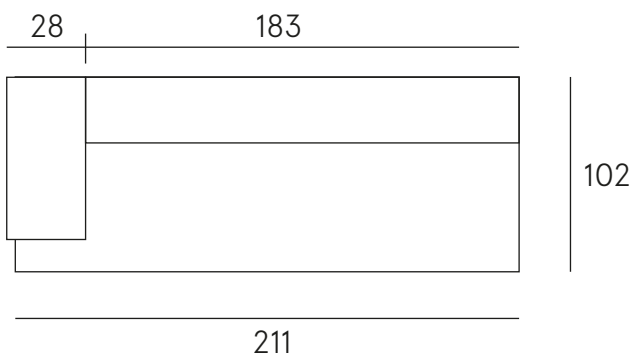

WALL

Listino al pubblico 2024 - V2

Price list 2024 - V2

Modello Wall | Wall Sofa

Modello Wall | Wall Sofa

DIVANI/SOFA

Modulo/Module 211 cm

WALL-MOD+211-TAV-SX

MODULO CON TAVOLINO/MODULE WITH TABLE

Modulo/Module 211 cm

WALL-MOD+211-TAV-DX

MODULO CON TAVOLINO/MODULE WITH TABLES

Modulo/Module 183 cm

WALL-MOD+183-TAV-SX

MODULO CON TAVOLINO/MODULE WITH TABLE

Modulo/Module 183 cm

WALL-MOD+183-TAV-DX

MODULO CON TAVOLINO/MODULE WITH TABLES

Modulo/Module 211 cm

WALL-MOD+211-SX

Modulo/Module 211 cm

WALL-MOD+211-DX

Modulo/Module 178 cm

WALL-MOD+178-SX

Modulo/Module 178 cm

WALL-MOD+178-DX

Modulo/Module 128 cm

WALL-MOD+128-SX

Modulo/Module 128 cm

WALL-MOD+128-DX

Wall

Scopri la versatilità del nostro divano Wall, progettato per adattarsi perfettamente al tuo stile di vita contemporaneo.