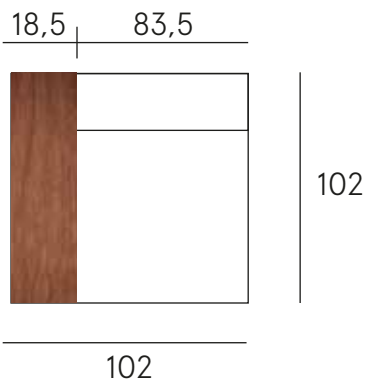

MODULO ANGOLO/MODULE CORNER

Modulo/Module Angolo

WALL-MOD-ANG-102-SX