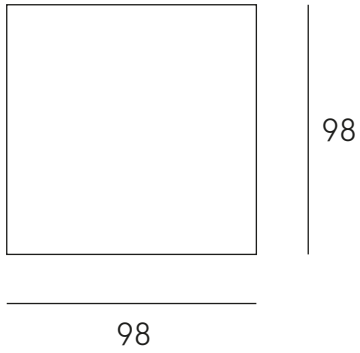

Modulo/Module Chaise Longue 165

WALL-MOD-CHS165-SX

Modulo/Module Chaise Longue 165

WALL-MOD-CHS165-DX

Pouf

WALL-MOD-POUF98

Pouf

WALL-MOD-POUF98-TRAP