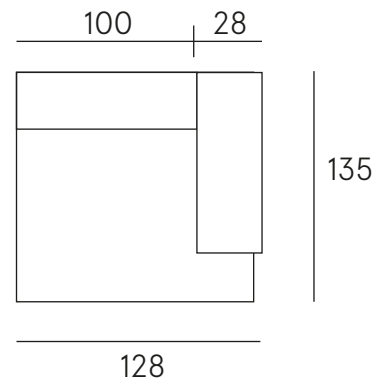

WALL-MOD-SED100

MODULO SEDUTA/SEATING MODULE

Modulo Seduta/Seating module 150 cm

WALL-MOD-SED150

Modulo/Module Chaise Longue 135

WALL-MOD-CHS135-SX

Modulo/Module Chaise Longue 135

WALL-MOD-CHS135-DX