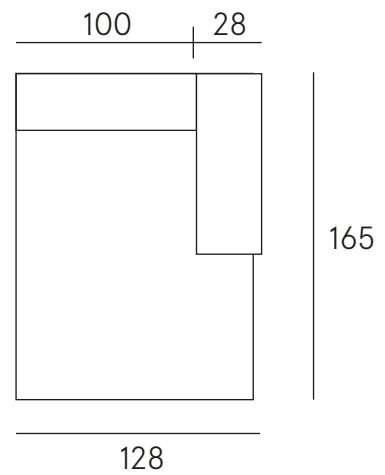

Modulo/Module Chaise Longue 165

WALL-MOD-CHS165-DX