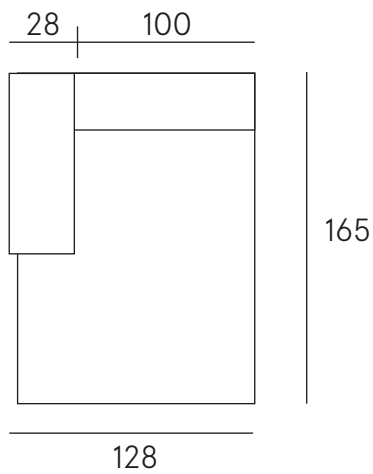

Modulo/Module Chaise Longue 165

WALL-MOD-CHS165-SX