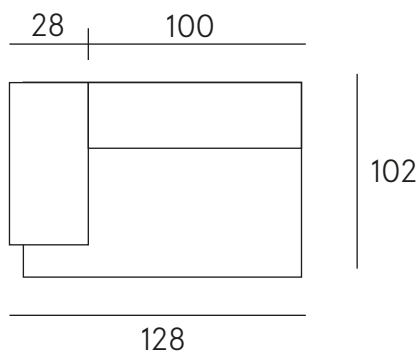

WALL

Listino al pubblico 2024 - V2

Price list 2024 - V2

Modello Wall | Wall Sofa

Modello Wall | Wall Sofa

DIVANI/SOFA

Modulo/Module 211 cm

WALL-MOD+211-TAV-SX

MODULO CON TAVOLINO/MODULE WITH TABLE

Modulo/Module 211 cm

WALL-MOD+211-TAV-DX

MODULO CON TAVOLINO/MODULE WITH TABLES

Modulo/Module 183 cm

WALL-MOD+183-TAV-SX

MODULO CON TAVOLINO/MODULE WITH TABLE

Modulo/Module 183 cm

WALL-MOD+183-TAV-DX

MODULO CON TAVOLINO/MODULE WITH TABLES

Modulo/Module 211 cm

WALL-MOD+211-SX

Modulo/Module 211 cm

WALL-MOD+211-DX

Modulo/Module 178 cm

WALL-MOD+178-SX

Modulo/Module 178 cm

WALL-MOD+178-DX

Modulo/Module 128 cm

WALL-MOD+128-SX

Modulo/Module 128 cm

WALL-MOD+128-DX

Wall

Scopri la versatilità del nostro divano Wall, progettato per adattarsi perfettamente al tuo stile di vita contemporaneo.