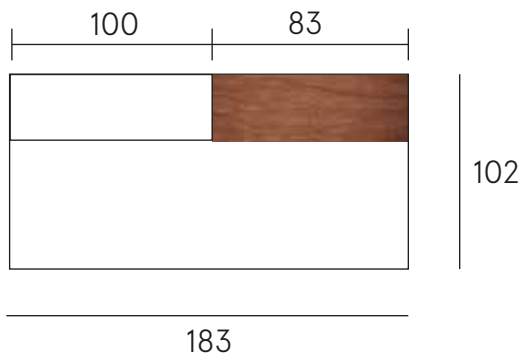

WALL

Listino al pubblico 2024 - V2

Price list 2024 - V2

Modello Wall | Wall Sofa

Modello Wall | Wall Sofa

DIVANI/SOFA

Modulo/Module 211 cm

WALL-MOD+211-TAV-SX

MODULO CON TAVOLINO/MODULE WITH TABLE

Modulo/Module 211 cm

WALL-MOD+211-TAV-DX

MODULO CON TAVOLINO/MODULE WITH TABLES

Modulo/Module 183 cm

WALL-MOD+183-TAV-SX

MODULO CON TAVOLINO/MODULE WITH TABLE

Modulo/Module 183 cm

WALL-MOD+183-TAV-DX

MODULO CON TAVOLINO/MODULE WITH TABLES

Modulo/Module 211 cm

WALL-MOD+211-SX

Modulo/Module 211 cm

WALL-MOD+211-DX

Modulo/Module 178 cm

WALL-MOD+178-SX