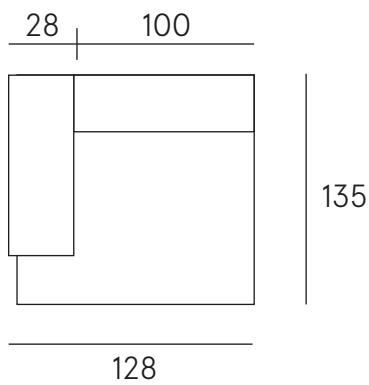

WALL-MOD-SED100

MODULO SEDUTA/SEATING MODULE

Modulo Seduta/Seating module 150 cm

WALL-MOD-SED150

Modulo/Module Chaise Longue 135

WALL-MOD-CHS135-SX

Modulo/Module Chaise Longue 135

WALL-MOD-CHS135-DX