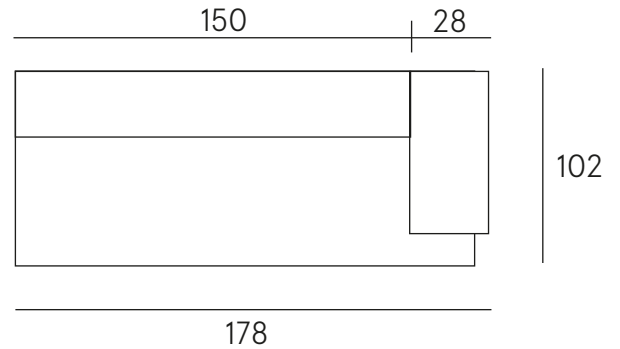

WALL

Listino al pubblico 2024 - V2

Price list 2024 - V2

Modello Wall | Wall Sofa

Modello Wall | Wall Sofa

DIVANI/SOFA

Modulo/Module 211 cm

WALL-MOD+211-TAV-SX

MODULO CON TAVOLINO/MODULE WITH TABLE

Modulo/Module 211 cm

WALL-MOD+211-TAV-DX

MODULO CON TAVOLINO/MODULE WITH TABLES

Modulo/Module 183 cm

WALL-MOD+183-TAV-SX

MODULO CON TAVOLINO/MODULE WITH TABLE

Modulo/Module 183 cm

WALL-MOD+183-TAV-DX

MODULO CON TAVOLINO/MODULE WITH TABLES

Modulo/Module 211 cm

WALL-MOD+211-SX

Modulo/Module 211 cm

WALL-MOD+211-DX

Modulo/Module 178 cm

WALL-MOD+178-SX

Modulo/Module 178 cm

WALL-MOD+178-DX

Modulo/Module 128 cm

WALL-MOD+128-SX

Modulo/Module 128 cm

WALL-MOD+128-DX

Wall

Scopri la versatilità del nostro divano Wall, progettato per adattarsi perfettamente al tuo stile di vita contemporaneo.