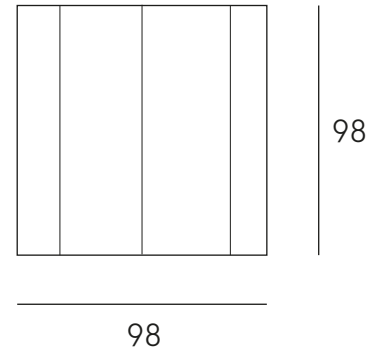

Modulo/Module Chaise Longue 165

WALL-MOD-CHS165-SX

Modulo/Module Chaise Longue 165

WALL-MOD-CHS165-DX

Pouf

WALL-MOD-POUF98

Pouf

WALL-MOD-POUF98-TRAP