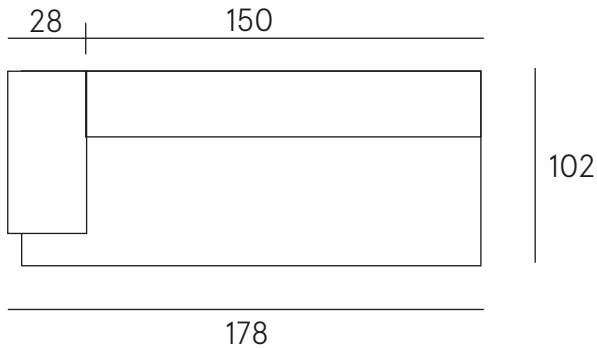

WALL

Listino al pubblico 2024 - V2

Price list 2024 - V2

Modello Wall | Wall Sofa

Modello Wall | Wall Sofa

DIVANI/SOFA

Modulo/Module 211 cm

WALL-MOD+211-TAV-SX

MODULO CON TAVOLINO/MODULE WITH TABLE

Modulo/Module 211 cm

WALL-MOD+211-TAV-DX

MODULO CON TAVOLINO/MODULE WITH TABLES

Modulo/Module 183 cm

WALL-MOD+183-TAV-SX

MODULO CON TAVOLINO/MODULE WITH TABLE

Modulo/Module 183 cm

WALL-MOD+183-TAV-DX

MODULO CON TAVOLINO/MODULE WITH TABLES

Modulo/Module 211 cm

WALL-MOD+211-SX

Modulo/Module 211 cm

WALL-MOD+211-DX

Modulo/Module 178 cm

WALL-MOD+178-SX

Modulo/Module 178 cm

WALL-MOD+178-DX

Modulo/Module 128 cm

WALL-MOD+128-SX

Modulo/Module 128 cm

WALL-MOD+128-DX

Wall

Scopri la versatilità del nostro divano Wall, progettato per adattarsi perfettamente al tuo stile di vita contemporaneo.