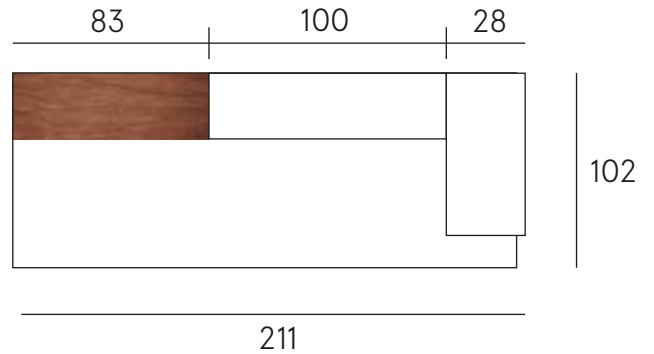

WALL

Listino al pubblico 2024 - V2

Price list 2024 - V2

Modello Wall | Wall Sofa

Modello Wall | Wall Sofa

DIVANI/SOFA

Modulo/Module 211 cm

WALL-MOD+211-TAV-SX

MODULO CON TAVOLINO/MODULE WITH TABLE

Modulo/Module 211 cm

WALL-MOD+211-TAV-DX

MODULO CON TAVOLINO/MODULE WITH TABLES

Modulo/Module 183 cm

WALL-MOD+183-TAV-SX

MODULO CON TAVOLINO/MODULE WITH TABLE

Modulo/Module 183 cm

WALL-MOD+183-TAV-DX

MODULO CON TAVOLINO/MODULE WITH TABLES

Modulo/Module 211 cm

WALL-MOD+211-SX

Modulo/Module 211 cm

WALL-MOD+211-DX

Modulo/Module 178 cm

WALL-MOD+178-SX

Modulo/Module 178 cm

WALL-MOD+178-DX

Modulo/Module 128 cm

WALL-MOD+128-SX

Modulo/Module 128 cm

WALL-MOD+128-DX

Wall

Scopri la versatilità del nostro divano Wall, progettato per adattarsi perfettamente al tuo stile di vita contemporaneo.