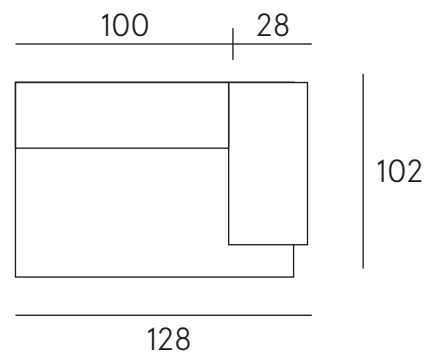

MODULO CON TAVOLINO/MODULE WITH TABLE

Modulo/Module 211 cm

WALL-MOD+211-TAV-DX

MODULO CON TAVOLINO/MODULE WITH TABLES

Modulo/Module 183 cm

WALL-MOD+183-TAV-SX

MODULO CON TAVOLINO/MODULE WITH TABLE

Modulo/Module 183 cm

WALL-MOD+183-TAV-DX

MODULO CON TAVOLINO/MODULE WITH TABLES

Modulo/Module 211 cm

WALL-MOD+211-SX

Modulo/Module 211 cm

WALL-MOD+211-DX

Modulo/Module 178 cm

WALL-MOD+178-SX

Modulo/Module 178 cm

WALL-MOD+178-DX

Modulo/Module 128 cm

WALL-MOD+128-SX

Modulo/Module 128 cm

WALL-MOD+128-DX

Wall

Scopri la versatilità del nostro divano Wall, progettato per adattarsi perfettamente al tuo stile di vita contemporaneo.