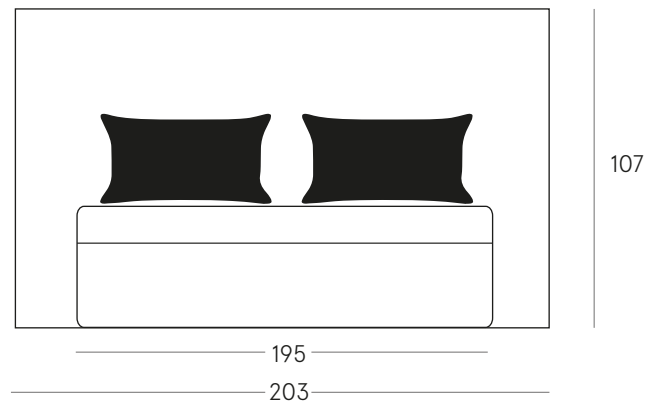

Letto Verga | Verga bed

LETTO FISSO/FIXED BED

Mod. fisso/Fixed bed