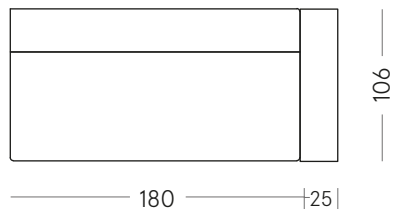

TOL-EL-205-DX