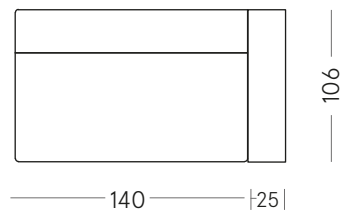

TOL-EL-165-DX