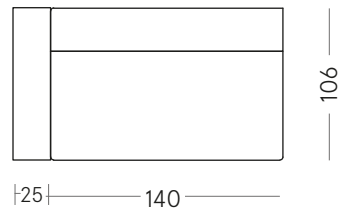

TOL-EL-165-SX