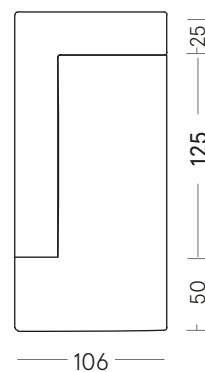

### Jolly

TOL-JOLLY-200

TOL-JOLLY-180

TOL-JOLLY-160

TOL-JOLLY-140

TOL-JOLLY-90

## ANGOLO POSTO POUF/CORNER PLACE POUF

### Angolari/Corners 230x106 cm

TOL-ANG+Pu-230-SX

TOL-ANG+Pu-230-DX

### Angolari/Corners 200x106

TOL-ANG+PU-200-SX

TOL-ANG+PU-200-DX