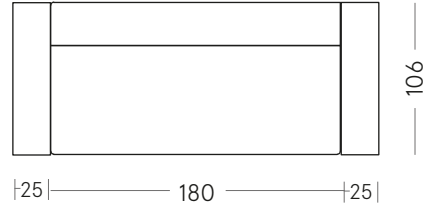

TOL-DI-230