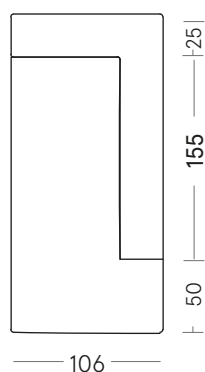

### Jolly

TOL-JOLLY-200

TOL-JOLLY-180

TOL-JOLLY-160

TOL-JOLLY-140

TOL-JOLLY-90

## ANGOLO POSTO POUF/CORNER PLACE POUF

### Angolari/Corners 230x106 cm

TOL-ANG+Pu-230-SX

TOL-ANG+Pu-230-DX