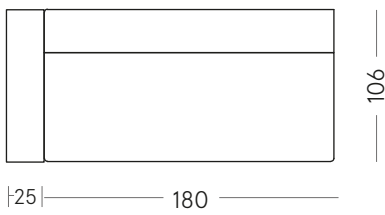

TOL-EL-205-SX