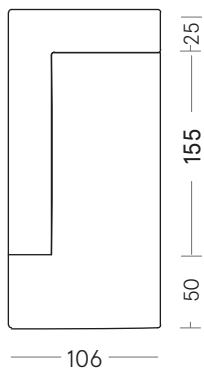

### Angolari/corners 160x106 cm

TOL-ANG+P-160-SX

TOL-ANG+P-160-DX

### Jolly

TOL-JOLLY-200

TOL-JOLLY-180

TOL-JOLLY-160

TOL-JOLLY-140

TOL-JOLLY-90

## ANGOLO POSTO POUF/CORNER PLACE POUF

### Angolari/Corners 230x106 cm

TOL-ANG+Pu-230-SX

TOL-ANG+Pu-230-DX