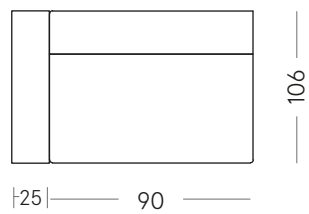

TOL-EL-115-SX