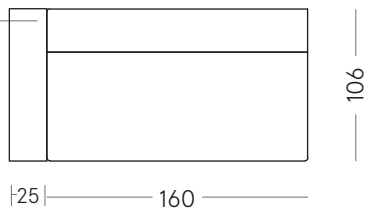

TOL-EL-185-SX