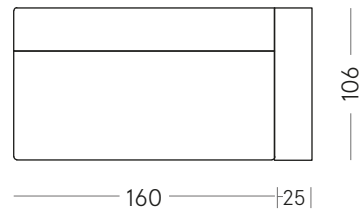

TOL-EL-185-DX