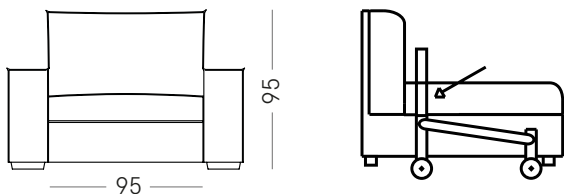

## POLTRONA/ARMCHAIR

POS-POL-70

MISURE POLTRONA  
COMPRESIVE DI BRACCIOLI (cm)

Slim 92 x 97 h 95  
Midi 104 x 97 h 95  
Regular 116 x 97 h 95

## POLTRONA MAXI/ARMCHAIR

POS-POL-95

MISURE POLTRONA  
COMPRESIVE DI BRACCIOLI (cm  
ARMCHAIR DIMENSIONS INCLUDING ARMRESTS (cm))

Slim 119 x 97 h 95  
Midi 131 x 97 h 95  
Regular 141 x 97 h 95

## POLTRONA MAXI + LETTO/MAXI ARMCHAIR + BED

POS-POL-95-LETTO