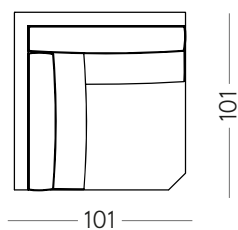

POS-PEN-180-SX/DX

MISURE PENISOLA COMPRESIVE  
DI BRACCIOLO (cm)  
SOFA DIMENSIONS INCLUDING ARMRESTS (cm)

Slim 86 x 180 h 95  
Midi 92 x 180 h 95  
Regular 98 x 180 h 95

## PENISOLA ANGOLARE/CORNER CHAISE

POS-PEN-ANG-202-SX/DX

MISURE PENISOLA ANGOLARE (cm)  
CORNER CHAISE DIMENSIONS (cm)  
101 x 220 h 95

## ANGOLO MAXI/CORNER MAXI

POS-PEN-ANG-MAXI

MISURE ANGOLO (cm)  
CORNER DIMENSIONS (cm)  
101 x 160 h 95

## ANGOLO/CORNER

POS-PEN-ANG-101

MISURE ANGOLO (cm)

101 x 101 h 95

CORNER DIMENSIONS (cm)

101 x 101 h 95