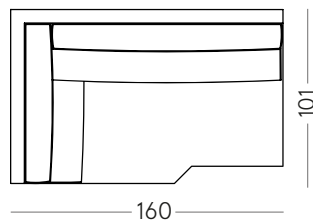

POS-PEN-180-SX/DX

MISURE PENISOLA COMPRESIVE  
DI BRACCIOLO (cm)  
SOFA DIMENSIONS INCLUDING ARMRESTS (cm)

Slim 86 x 180 h 95  
Midi 92 x 180 h 95  
Regular 98 x 180 h 95

## PENISOLA ANGOLARE/CORNER CHAISE

POS-PEN-ANG-202-SX/DX

MISURE PENISOLA ANGOLARE (cm)  
CORNER CHAISE DIMENSIONS (cm)  
101 x 220 h 95

## ANGOLO MAXI/CORNER MAXI

POS-PEN-ANG-MAXI

MISURE ANGOLO (cm)  
CORNER DIMENSIONS (cm)  
101 x 160 h 95

## ANGOLO/CORNER

POS-PEN-ANG-101

MISURE ANGOLO (cm)

101 x 101 h 95

CORNER DIMENSIONS (cm)

101 x 101 h 95