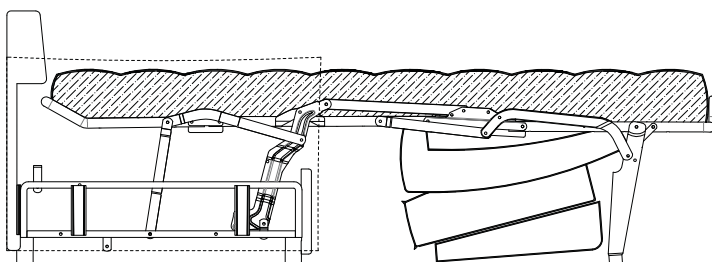

BRACCIOLI/ARMRESTS