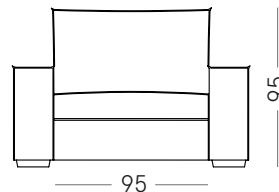

## POLTRONA/ARMCHAIR

POS-POL-70

MISURE POLTRONA  
COMPRESIVE DI BRACCIOLI (cm)

Slim 92 x 97 h 95  
Midi 104 x 97 h 95  
Regular 116 x 97 h 95

## POLTRONA MAXI/ARMCHAIR

POS-POL-95

MISURE POLTRONA  
COMPRESIVE DI BRACCIOLI (cm  
ARMCHAIR DIMENSIONS INCLUDING ARMRESTS (cm))

Slim 119 x 97 h 95  
Midi 131 x 97 h 95  
Regular 141 x 97 h 95

## Informazioni materasso/Mattress Information

Mat. Luxury memory h 17  
cm 75 x195

## ANGOLO MAXI/CORNER MAXI

POS-PEN-ANG-MAXI

MISURE ANGOLO (cm)  
CORNER DIMENSIONS (cm)  
101 x 160 h 95