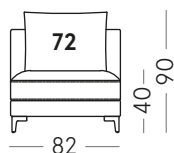

ELEMENTI CENTRALI/CENTRAL ELEMENTS

Centrale/Central 82x100 cm

POR-J-82