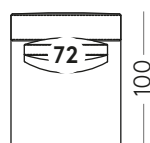

a filo cuscino da 82