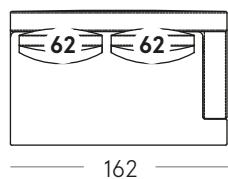

### Laterale/Side element 162x100 cm

POR-LA-162-DX

a filo 2 cuscini da 72

POR-LA-162-SX

a filo 2 cuscini da 72

### Laterale/Side element 182x100 cm

POR-LA-182-DX

a filo 2 cuscini da 82

POR-LA-182-SX

a filo 2 cuscini da 82