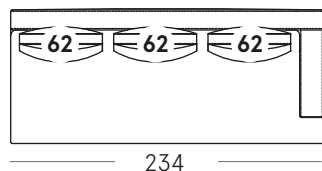

a filo 3 cuscini da 72