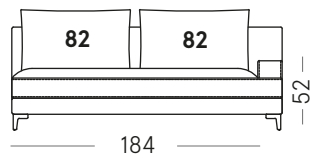

### Laterale/Side element 110x100 cm

POR-LA-110-DX

a filo cuscino 92

POR-LA-110-SX

a filo cuscino 92

### Laterale/Side element 142x100 cm

POR-LA-142-DX

a filo 2 cuscini da 62

POR-LA-142-SX

a filo 2 cuscini da 62

### Laterale/Side element 202x100 cm

POR-LA-202-DX

a filo 2 cuscini da 92

POR-LA-202-SX

a filo 2 cuscini da 92