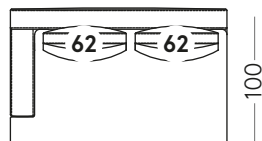

### Laterale/Side element 162x100 cm

POR-LA-162-DX

a filo 2 cuscini da 72

POR-LA-162-SX

a filo 2 cuscini da 72

### Laterale/Side element 182x100 cm

POR-LA-182-DX

a filo 2 cuscini da 82

POR-LA-182-SX

a filo 2 cuscini da 82