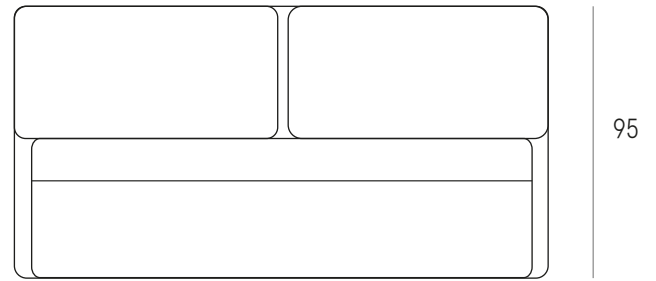

PIRANDELLO

Listino al pubblico 2024 - V2

Price list 2024 - V2

Letto Pirandello | Pirandello bed

Letto Pirandello | Pirandello bed

LETTO FISSO/FIXED BED

Mod. fisso/Fixed bed

Mod. contenitore/Storage bed

Mod. contenitore con doppia alzata
Double lift storage model

| Dimensione rete Bed frame size | Profondità giroletto tondo Length of round bed frame | Profondità giroletto dritto Length of straight bed frame | Larghezza giroletto tondo Width of round bed frame | Larghezza giroletto dritto Width of straight bed frame | Larghezza testata Width of bed headboard |
|-----------------------------------|--|--|--|--|---|
| Rete/Bed frame 180x190 |  cm 205 |  cm 200 |  cm 200 |  cm 190 | cm 250 h 95 |
| Rete/Bed frame 180x200 |  cm 215 |  cm 210 |  cm 200 |  cm 190 | cm 250 h 95 |
| Rete/Bed frame 160x190 |  cm 205 |  cm 200 |  cm 180 |  cm 170 | cm 230 h 95 |
| Rete/Bed frame 160x200 |  cm 215 |  cm 210 |  cm 180 |  cm 170 | cm 230 h 95 |
| Rete/Bed frame 120x190 |  cm 205 |  cm 200 |  cm 140 |  cm 130 | cm 190 h 95 |
| Rete/Bed frame 120x200 |  cm 215 |  cm 210 |  cm 140 |  cm 130 | cm 190 h 95 |
| Rete/Bed frame 80x190 |  cm 205 |  cm 200 |  cm 100 |  cm 90 | cm 150 h 95 |
| Rete/Bed frame 80x200 |  cm 215 |  cm 210 |  cm 100 |  cm 90 | cm 150 h 95 |