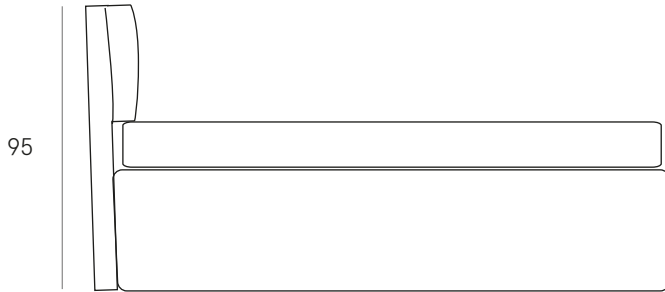

PIRANDELLO

Listino al pubblico 2024 - V2

Price list 2024 - V2

Letto Pirandello | Pirandello bed

Letto Pirandello | Pirandello bed

LETTO FISSO/FIXED BED

Mod. fisso/Fixed bed

Mod. contenitore/Storage bed

Mod. contenitore con doppia alzata
Double lift storage model

| Dimensione rete Bed frame size | Profondità giroletto tondo Length of round bed frame | Profondità giroletto dritto Length of straight bed frame | Larghezza giroletto tondo Width of round bed frame | Larghezza giroletto dritto Width of straight bed frame | Larghezza testata Width of bed headboard |
|-----------------------------------|--|--|--|--|---|
| Rete/Bed frame 180x190 |  cm 205 |  cm 200 |  cm 200 |  cm 190 | cm 250 h 95 |
| Rete/Bed frame 180x200 |  cm 215 |  cm 210 |  cm 200 |  cm 190 | cm 250 h 95 |
| Rete/Bed frame 160x190 |  cm 205 |  cm 200 |  cm 180 |  cm 170 | cm 230 h 95 |
| Rete/Bed frame 160x200 |  cm 215 |  cm 210 |  cm 180 |  cm 170 | cm 230 h 95 |
| Rete/Bed frame 120x190 |  cm 205 |  cm 200 |  cm 140 |  cm 130 | cm 190 h 95 |
| Rete/Bed frame 120x200 |  cm 215 |  cm 210 |  cm 140 |  cm 130 | cm 190 h 95 |
| Rete/Bed frame 80x190 |  cm 205 |  cm 200 |  cm 100 |  cm 90 | cm 150 h 95 |
| Rete/Bed frame 80x200 |  cm 215 |  cm 210 |  cm 100 |  cm 90 | cm 150 h 95 |