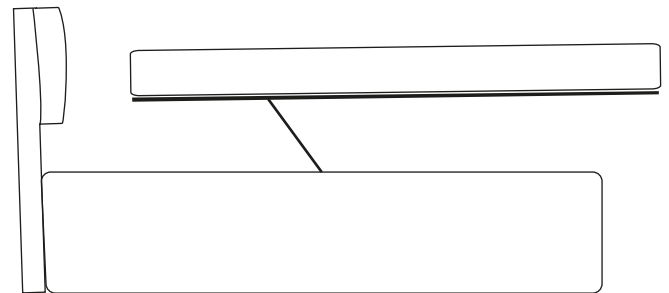

PIRANDELLO

Listino al pubblico 2024 - V2

Price list 2024 - V2

Letto Pirandello | Pirandello bed

Letto Pirandello | Pirandello bed

LETTO FISSO/FIXED BED

Mod. fisso/Fixed bed

Mod. contenitore/Storage bed

Mod. contenitore con doppia alzata
Double lift storage model

| Dimensione rete Bed frame size | Profondità giroletto tondo Length of round bed frame | Profondità giroletto dritto Length of straight bed frame | Larghezza giroletto tondo Width of round bed frame | Larghezza giroletto dritto Width of straight bed frame | Larghezza testata Width of bed headboard |
|-----------------------------------|--|--|--|--|---|
| Rete/Bed frame 180x190 |  cm 205 |  cm 200 |  cm 200 |  cm 190 | cm 250 h 95 |
| Rete/Bed frame 180x200 |  cm 215 |  cm 210 |  cm 200 |  cm 190 | cm 250 h 95 |
| Rete/Bed frame 160x190 |  cm 205 |  cm 200 |  cm 180 |  cm 170 | cm 230 h 95 |
| Rete/Bed frame 160x200 |  cm 215 |  cm 210 |  cm 180 |  cm 170 | cm 230 h 95 |
| Rete/Bed frame 120x190 |  cm 205 |  cm 200 |  cm 140 |  cm 130 | cm 190 h 95 |
| Rete/Bed frame 120x200 |  cm 215 |  cm 210 |  cm 140 |  cm 130 | cm 190 h 95 |
| Rete/Bed frame 80x190 |  cm 205 |  cm 200 |  cm 100 |  cm 90 | cm 150 h 95 |
| Rete/Bed frame 80x200 |  cm 215 |  cm 210 |  cm 100 |  cm 90 | cm 150 h 95 |