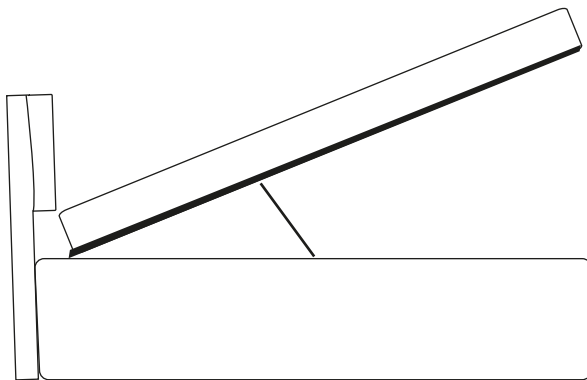

PIRANDELLO

Listino al pubblico 2024 - V2

Price list 2024 - V2

Letto Pirandello | Pirandello bed

Letto Pirandello | Pirandello bed

LETTO FISSO/FIXED BED

Mod. fisso/Fixed bed

Mod. contenitore/Storage bed

Mod. contenitore con doppia alzata
Double lift storage model

| Dimensione rete Bed frame size | Profondità giroletto tondo Length of round bed frame | Profondità giroletto dritto Length of straight bed frame | Larghezza giroletto tondo Width of round bed frame | Larghezza giroletto dritto Width of straight bed frame | Larghezza testata Width of bed headboard |
|-----------------------------------|--|--|--|--|---|
| Rete/Bed frame 180x190 |  cm 205 |  cm 200 |  cm 200 |  cm 190 | cm 250 h 95 |
| Rete/Bed frame 180x200 |  cm 215 |  cm 210 |  cm 200 |  cm 190 | cm 250 h 95 |
| Rete/Bed frame 160x190 |  cm 205 |  cm 200 |  cm 180 |  cm 170 | cm 230 h 95 |
| Rete/Bed frame 160x200 |  cm 215 |  cm 210 |  cm 180 |  cm 170 | cm 230 h 95 |
| Rete/Bed frame 120x190 |  cm 205 |  cm 200 |  cm 140 |  cm 130 | cm 190 h 95 |
| Rete/Bed frame 120x200 |  cm 215 |  cm 210 |  cm 140 |  cm 130 | cm 190 h 95 |
| Rete/Bed frame 80x190 |  cm 205 |  cm 200 |  cm 100 |  cm 90 | cm 150 h 95 |
| Rete/Bed frame 80x200 |  cm 215 |  cm 210 |  cm 100 |  cm 90 | cm 150 h 95 |