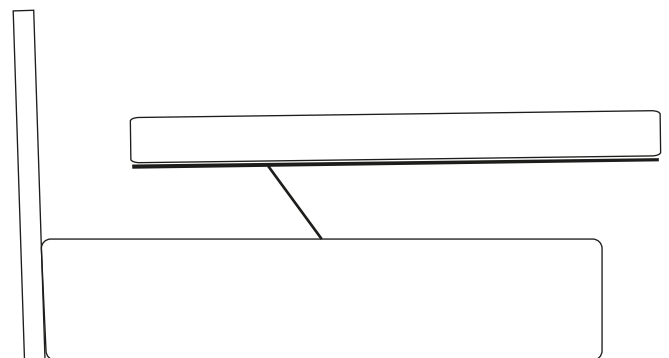

OMERO

Listino al pubblico 2024 - V2

Price list 2024 - V2

dameda

Letto Omero | Omero bed

Letto Omero | Omero bed

LETTO FISSO/FIXED BED

Mod. fisso/Fixed bed

Mod. contenitore/Storage bed

Mod. contenitore con doppia alzata
Double lift storage model

Dimensione rete Bed frame size	Profondità giroletto tondo Length of round bed frame	Profondità giroletto dritto Length of straight bed frame	Larghezza giroletto tondo Width of round bed frame	Larghezza giroletto dritto Width of straight bed frame	Larghezza testata Width of bed headboard
Rete/Bed frame 180x190	 cm 205	 cm 200	 cm 200	 cm 190	cm 235 h 105
Rete/Bed frame 180x200	 cm 215	 cm 210	 cm 200	 cm 190	cm 235 h 105
Rete/Bed frame 160x190	 cm 205	 cm 200	 cm 180	 cm 170	cm 215 h 105
Rete/Bed frame 160x200	 cm 215	 cm 210	 cm 180	 cm 170	cm 215 h 105
Rete/Bed frame 120x190	 cm 205	 cm 200	 cm 140	 cm 130	cm 175 h 105
Rete/Bed frame 120x200	 cm 215	 cm 210	 cm 140	 cm 130	cm 175 h 105
Rete/Bed frame 80x190	 cm 205	 cm 200	 cm 100	 cm 90	cm 135 h 105
Rete/Bed frame 80x200	 cm 215	 cm 210	 cm 100	 cm 90	cm 135 h 105