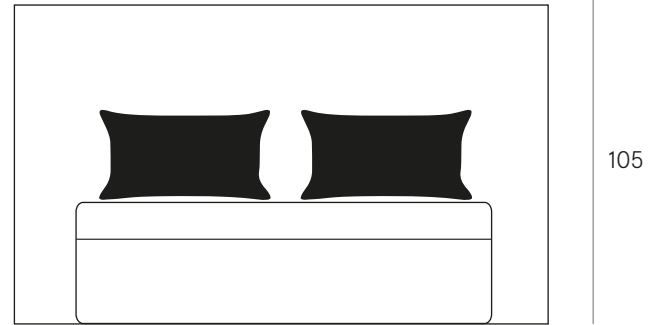

OMERO

Listino al pubblico 2024 - V2

Price list 2024 - V2

dameda

Letto Omero | Omero bed

Letto Omero | Omero bed

LETTO FISSO/FIXED BED

Mod. fisso/Fixed bed

Mod. contenitore/Storage bed

Mod. contenitore con doppia alzata
Double lift storage model

Dimensione rete Bed frame size	Profondità giroletto tondo Length of round bed frame	Profondità giroletto dritto Length of straight bed frame	Larghezza giroletto tondo Width of round bed frame	Larghezza giroletto dritto Width of straight bed frame	Larghezza testata Width of bed headboard
Rete/Bed frame 180x190	 cm 205	 cm 200	 cm 200	 cm 190	cm 235 h 105
Rete/Bed frame 180x200	 cm 215	 cm 210	 cm 200	 cm 190	cm 235 h 105
Rete/Bed frame 160x190	 cm 205	 cm 200	 cm 180	 cm 170	cm 215 h 105
Rete/Bed frame 160x200	 cm 215	 cm 210	 cm 180	 cm 170	cm 215 h 105
Rete/Bed frame 120x190	 cm 205	 cm 200	 cm 140	 cm 130	cm 175 h 105
Rete/Bed frame 120x200	 cm 215	 cm 210	 cm 140	 cm 130	cm 175 h 105
Rete/Bed frame 80x190	 cm 205	 cm 200	 cm 100	 cm 90	cm 135 h 105
Rete/Bed frame 80x200	 cm 215	 cm 210	 cm 100	 cm 90	cm 135 h 105