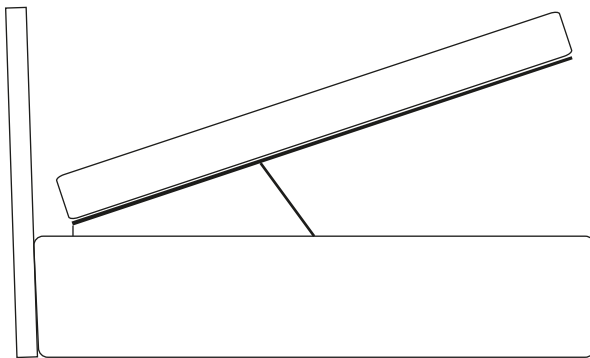

OMERO

Listino al pubblico 2024 - V2

Price list 2024 - V2

dameda

Letto Omero | Omero bed

Letto Omero | Omero bed

LETTO FISSO/FIXED BED

Mod. fisso/Fixed bed

Mod. contenitore/Storage bed

Mod. contenitore con doppia alzata
Double lift storage model

Dimensione rete Bed frame size	Profondità giroletto tondo Length of round bed frame	Profondità giroletto dritto Length of straight bed frame	Larghezza giroletto tondo Width of round bed frame	Larghezza giroletto dritto Width of straight bed frame	Larghezza testata Width of bed headboard
Rete/Bed frame 180x190	 cm 205	 cm 200	 cm 200	 cm 190	cm 235 h 105
Rete/Bed frame 180x200	 cm 215	 cm 210	 cm 200	 cm 190	cm 235 h 105
Rete/Bed frame 160x190	 cm 205	 cm 200	 cm 180	 cm 170	cm 215 h 105
Rete/Bed frame 160x200	 cm 215	 cm 210	 cm 180	 cm 170	cm 215 h 105
Rete/Bed frame 120x190	 cm 205	 cm 200	 cm 140	 cm 130	cm 175 h 105
Rete/Bed frame 120x200	 cm 215	 cm 210	 cm 140	 cm 130	cm 175 h 105
Rete/Bed frame 80x190	 cm 205	 cm 200	 cm 100	 cm 90	cm 135 h 105
Rete/Bed frame 80x200	 cm 215	 cm 210	 cm 100	 cm 90	cm 135 h 105