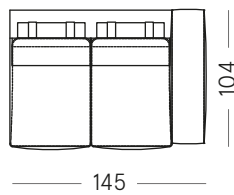

MUS-DI-170

Divano/Sofa 190x104 cm

MUS-DI-190

Divano/Sofa 210x104 cm

MUS-DI-210

ELEMENTI LATERALI/SIDE SOFA ELEMENTS

Laterale/Side element 145x104 cm

MUS-LA-145-SX

MUS-LA-145-DX

Laterale/Side element 165x104 cm

MUS-LA-165-SX

MUS-LA-165-DX

Laterale/Side element 225x104 cm

MUS-LA-225-SX

MUS-LA-225-DX

Note

Gli elementi possono essere configurati con bracciolo da cm 15.

The elements can be configured with a 15 cm armrest.

Divano/Sofa 230x104 cm

MUS-DI-230

Divano/Sofa 250x104 cm*

MUS-DI-250

*Disponibile solo su richiesta e previa valutazione degli spazi per la consegna.

*Available only on request and subject to prior evaluation of delivery spaces.

Laterale/Side element 185x104 cm

MUS-LA-185-SX

MUS-LA-185-DX

Laterale/Side element 205x104 cm

MUS-LA-205-SX

MUS-LA-205-DX

Muscat