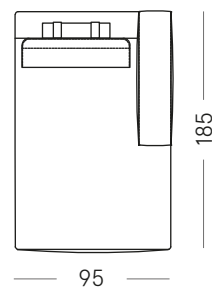

MUS-LA-105-DX

Laterale/Side element 115x104 cm

MUS-LA-115-SX

MUS-LA-115-DX

Centrale 80x104 cm

Central
MUS-J-80

Centrale 90x104 cm

Central
MUS-J-90

Centrale 100x104 cm

Central
MUS-J-100

Chaise longue 95x155 cm

MUS-CHL-95x155-SX

MUS-CHL-95x155-DX

Chaise longue 95x185 cm

MUS-CHL-95x185-SX

MUS-CHL-95x185-DX