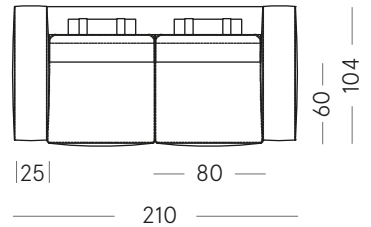

MUS-DI-170

Divano/Sofa 190x104 cm

MUS-DI-190

Divano/Sofa 210x104 cm

MUS-DI-210

ELEMENTI LATERALI/SIDE SOFA ELEMENTS

Laterale/Side element 145x104 cm

MUS-LA-145-SX

MUS-LA-145-DX

Laterale/Side element 165x104 cm

MUS-LA-165-SX

MUS-LA-165-DX

Laterale/Side element 225x104 cm

MUS-LA-225-SX

MUS-LA-225-DX

Note

Gli elementi possono essere configurati con bracciolo da cm 15.

The elements can be configured with a 15 cm armrest.

Divano/Sofa 230x104 cm

MUS-DI-230

Divano/Sofa 250x104 cm*

MUS-DI-250

*Disponibile solo su richiesta e previa valutazione degli spazi per la consegna.

*Available only on request and subject to prior evaluation of delivery spaces.

Laterale/Side element 185x104 cm

MUS-LA-185-SX

MUS-LA-185-DX

Laterale/Side element 205x104 cm

MUS-LA-205-SX

MUS-LA-205-DX

Muscat