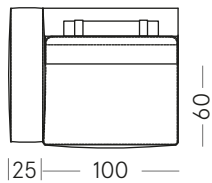

ELEMENTI LATERALI/SIDE SOFA

Laterale/Side element 85x104 cm

MUS-LA-85-SX

MUS-LA-85-DX

Laterale/Side element 95x104 cm

MUS-LA-95-SX

MUS-LA-95-DX

ELEMENTI CENTRALI/CENTRAL ELEMENTS

Laterale/Side element 125x104 cm

MUS-LA-125-SX

MUS-LA-125-DX

Centrale 60x104 cm Central

MUS-J-60

Centrale 70x104 cm Central

MUS-J-70

CHAISE LONGUE