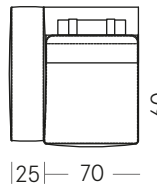

ELEMENTI LATERALI/SIDE SOFA

Laterale/Side element 85x104 cm

MUS-LA-85-SX

MUS-LA-85-DX

Laterale/Side element 95x104 cm

MUS-LA-95-SX

MUS-LA-95-DX

ELEMENTI CENTRALI/CENTRAL ELEMENTS