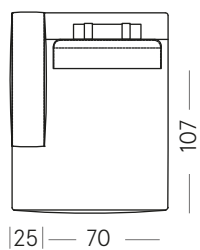

MUS-LA-105-DX

Laterale/Side element 115x104 cm

MUS-LA-115-SX

MUS-LA-115-DX

Centrale 80x104 cm

Central
MUS-J-80

Centrale 90x104 cm

Central
MUS-J-90

Centrale 100x104 cm

Central
MUS-J-100

Chaise longue 95x155 cm

MUS-CHL-95x155-SX

MUS-CHL-95x155-DX

Chaise longue 95x185 cm

MUS-CHL-95x185-SX

MUS-CHL-95x185-DX