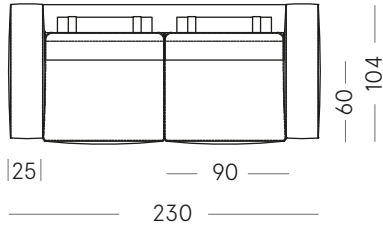

MUS-DI-170

Divano/Sofa 190x104 cm

MUS-DI-190

Divano/Sofa 210x104 cm

MUS-DI-210

ELEMENTI LATERALI/SIDE SOFA ELEMENTS

Laterale/Side element 145x104 cm

MUS-LA-145-SX

MUS-LA-145-DX

Laterale/Side element 165x104 cm

MUS-LA-165-SX

MUS-LA-165-DX

Laterale/Side element 225x104 cm

MUS-LA-225-SX

MUS-LA-225-DX

Note

Gli elementi possono essere configurati con bracciolo da cm 15.

The elements can be configured with a 15 cm armrest.

Divano/Sofa 230x104 cm

MUS-DI-230

Divano/Sofa 250x104 cm*

MUS-DI-250

*Disponibile solo su richiesta e previa valutazione degli spazi per la consegna.

*Available only on request and subject to prior evaluation of delivery spaces.

Laterale/Side element 185x104 cm

MUS-LA-185-SX

MUS-LA-185-DX

Laterale/Side element 205x104 cm

MUS-LA-205-SX

MUS-LA-205-DX

Muscat