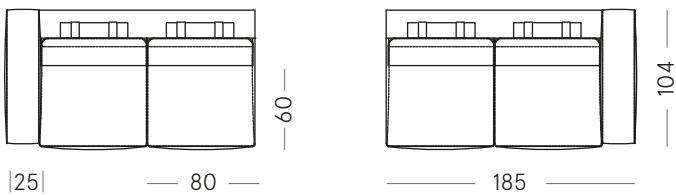

Gli elementi possono essere configurati con bracciolo da cm 15.

The elements can be configured with a 15 cm armrest.

Divano/Sofa 230x104 cm

MUS-DI-230

Divano/Sofa 250x104 cm*

MUS-DI-250

*Disponibile solo su richiesta e previa valutazione degli spazi per la consegna.

*Available only on request and subject to prior evaluation of delivery spaces.

Laterale/Side element 185x104 cm

MUS-LA-185-SX

MUS-LA-185-DX

Laterale/Side element 205x104 cm

MUS-LA-205-SX

MUS-LA-205-DX

Muscat