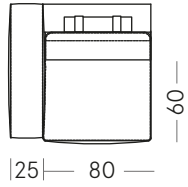

Chaise longue 85x155 cm

MUS-CHL-85x155-SX

MUS-CHL-85x155-DX

Chaise longue 85x185 cm

MUS-CHL-85x185-SX

MUS-CHL-85x185-DX

Laterale/Side element 105x104 cm

MUS-LA-105-SX

MUS-LA-105-DX

Laterale/Side element 115x104 cm

MUS-LA-115-SX

MUS-LA-115-DX

Centrale 80x104 cm

Central
MUS-J-80

Centrale 90x104 cm

Central
MUS-J-90