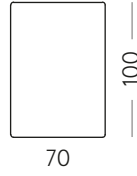

Chaise longue 115x155 cm

MUS-CHL-115x155-SX

MUS-CHL-115x155-DX

Chaise longue 115x185 cm

MUS-CHL-115x185-SX

MUS-CHL-115x185-DX

POUF

Pouf 80x100 cm

MUS-PU-A

Pouf 70x100 cm

MUS-PU-B

Pouf 70x100 cm

MUS-PU-A TERM

Pouf 50x100 cm

MUS-PU-B TERM

Pouf 70x100 cm