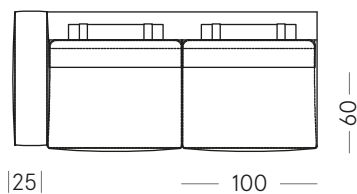

MUS-LA-145-DX

Laterale/Side element 165x104 cm

MUS-LA-165-SX

MUS-LA-165-DX

Laterale/Side element 225x104 cm

MUS-LA-225-SX

MUS-LA-225-DX

Note

Gli elementi possono essere configurati con bracciolo da cm 15.

The elements can be configured with a 15 cm armrest.

Divano/Sofa 230x104 cm

MUS-DI-230

Divano/Sofa 250x104 cm*

MUS-DI-250

*Disponibile solo su richiesta e previa valutazione degli spazi per la consegna.