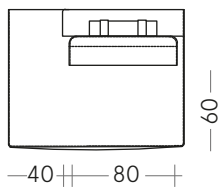

Meridiana/Sofa Chaise 120x104 cm

MUS-M-80+40-SX

MUS-M-80+40-DX