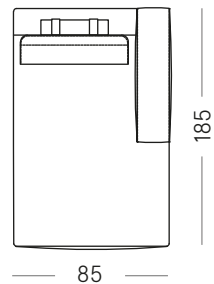

Laterale/Side element 125x104 cm

MUS-LA-125-SX

MUS-LA-125-DX

Centrale 60x104 cm Central

MUS-J-60

Centrale 70x104 cm Central

MUS-J-70

CHAISE LONGUE

Chaise longue 85x155 cm

MUS-CHL-85x155-SX

MUS-CHL-85x155-DX

Chaise longue 85x185 cm

MUS-CHL-85x185-SX

MUS-CHL-85x185-DX

Laterale/Side element 105x104 cm

MUS-LA-105-SX

MUS-LA-105-DX

Laterale/Side element 115x104 cm

MUS-LA-115-SX

MUS-LA-115-DX

Centrale 80x104 cm

Central
MUS-J-80

Centrale 90x104 cm

Central
MUS-J-90