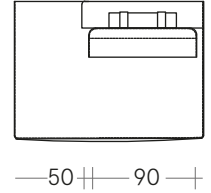

MUS-M-70+50-SX

MUS-M-70+50-DX

Meridiana/Sofa Chaise 130x104 cm

MUS-M-90+40-SX

MUS-M-90+40-DX

Meridiana/Sofa Chaise 140x104 cm

MUS-M-90+50-SX

MUS-M-90+50-DX

Chaise longue 115x155 cm

MUS-CHL-115x155-SX

MUS-CHL-115x155-DX

Chaise longue 115x185 cm

MUS-CHL-115x185-SX

MUS-CHL-115x185-DX

POUF

Pouf 80x100 cm