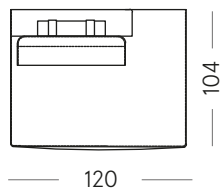

Meridiana/Sofa Chaise 120x104 cm

MUS-M-80+40-SX

MUS-M-80+40-DX