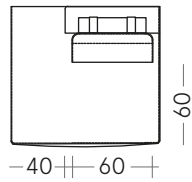

Modello Muscat | Muscat Sofa

MERIDIANE/SOFA CHAISE

Meridiana/Sofa Chaise 100x104 cm

MUS-M-60+40-SX

MUS-M-60+40-DX