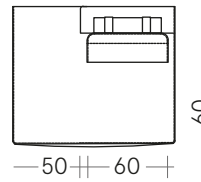

Centrale 100x104 cm

Central
MUS-J-100

Chaise longue 95x155 cm

MUS-CHL-95x155-SX

MUS-CHL-95x155-DX

Chaise longue 95x185 cm

MUS-CHL-95x185-SX

MUS-CHL-95x185-DX

Modello Muscat | Muscat Sofa

MERIDIANE/SOFA CHAISE

Meridiana/Sofa Chaise 100x104 cm

MUS-M-60+40-SX

MUS-M-60+40-DX

Meridiana/Sofa Chaise 110x104 cm

MUS-M-60+50-SX

MUS-M-60+50-DX