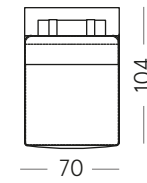

ELEMENTI LATERALI/SIDE SOFA

Laterale/Side element 85x104 cm

MUS-LA-85-SX

MUS-LA-85-DX

Laterale/Side element 95x104 cm

MUS-LA-95-SX

MUS-LA-95-DX

ELEMENTI CENTRALI/CENTRAL ELEMENTS

Laterale/Side element 125x104 cm

MUS-LA-125-SX

MUS-LA-125-DX

Centrale 60x104 cm Central

MUS-J-60

Centrale 70x104 cm Central

MUS-J-70

CHAISE LONGUE

Chaise longue 85x155 cm

MUS-CHL-85x155-SX

MUS-CHL-85x155-DX

Chaise longue 85x185 cm

MUS-CHL-85x185-SX

MUS-CHL-85x185-DX

Laterale/Side element 105x104 cm

MUS-LA-105-SX