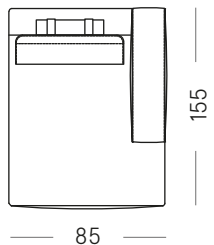

ELEMENTI LATERALI/SIDE SOFA

Laterale/Side element 85x104 cm

MUS-LA-85-SX

MUS-LA-85-DX

Laterale/Side element 95x104 cm

MUS-LA-95-SX

MUS-LA-95-DX

ELEMENTI CENTRALI/CENTRAL ELEMENTS

Laterale/Side element 125x104 cm

MUS-LA-125-SX

MUS-LA-125-DX

Centrale 60x104 cm Central

MUS-J-60

Centrale 70x104 cm Central

MUS-J-70

CHAISE LONGUE

Chaise longue 85x155 cm

MUS-CHL-85x155-SX

MUS-CHL-85x155-DX

Chaise longue 85x185 cm

MUS-CHL-85x185-SX

MUS-CHL-85x185-DX

Laterale/Side element 105x104 cm

MUS-LA-105-SX