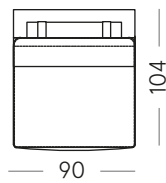

Chaise longue 85x155 cm

MUS-CHL-85x155-SX

MUS-CHL-85x155-DX

Chaise longue 85x185 cm

MUS-CHL-85x185-SX

MUS-CHL-85x185-DX

Laterale/Side element 105x104 cm

MUS-LA-105-SX

MUS-LA-105-DX

Laterale/Side element 115x104 cm

MUS-LA-115-SX

MUS-LA-115-DX

Centrale 80x104 cm

Central
MUS-J-80

Centrale 90x104 cm

Central
MUS-J-90

Centrale 100x104 cm

Central
MUS-J-100

Chaise longue 95x155 cm

MUS-CHL-95x155-SX

MUS-CHL-95x155-DX

Chaise longue 95x185 cm

MUS-CHL-95x185-SX

MUS-CHL-95x185-DX