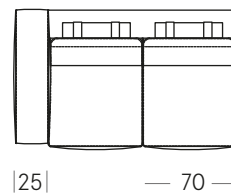

MUS-DI-170

Divano/Sofa 190x104 cm

MUS-DI-190

Divano/Sofa 210x104 cm

MUS-DI-210

ELEMENTI LATERALI/SIDE SOFA ELEMENTS

Laterale/Side element 145x104 cm

MUS-LA-145-SX

MUS-LA-145-DX

Laterale/Side element 165x104 cm

MUS-LA-165-SX

MUS-LA-165-DX

Laterale/Side element 225x104 cm

MUS-LA-225-SX

MUS-LA-225-DX

Note

Gli elementi possono essere configurati con bracciolo da cm 15.

The elements can be configured with a 15 cm armrest.

Divano/Sofa 230x104 cm

MUS-DI-230

Divano/Sofa 250x104 cm*

MUS-DI-250

*Disponibile solo su richiesta e previa valutazione degli spazi per la consegna.