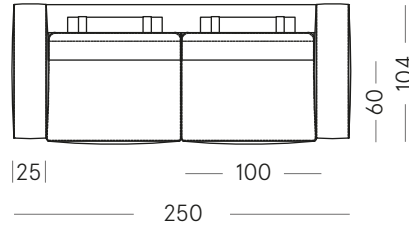

MUS-LA-145-DX

Laterale/Side element 165x104 cm

MUS-LA-165-SX

MUS-LA-165-DX

Laterale/Side element 225x104 cm

MUS-LA-225-SX

MUS-LA-225-DX

Note

Gli elementi possono essere configurati con bracciolo da cm 15.

The elements can be configured with a 15 cm armrest.

Divano/Sofa 230x104 cm

MUS-DI-230

Divano/Sofa 250x104 cm*

MUS-DI-250

*Disponibile solo su richiesta e previa valutazione degli spazi per la consegna.

*Available only on request and subject to prior evaluation of delivery spaces.

Laterale/Side element 185x104 cm

MUS-LA-185-SX

MUS-LA-185-DX

Laterale/Side element 205x104 cm

MUS-LA-205-SX

MUS-LA-205-DX

Muscat