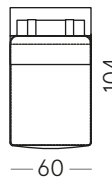

Laterale/Side element 125x104 cm

MUS-LA-125-SX

MUS-LA-125-DX

Centrale 60x104 cm Central

MUS-J-60

Centrale 70x104 cm Central

MUS-J-70

CHAISE LONGUE

Chaise longue 85x155 cm

MUS-CHL-85x155-SX

MUS-CHL-85x155-DX

Chaise longue 85x185 cm

MUS-CHL-85x185-SX

MUS-CHL-85x185-DX

Laterale/Side element 105x104 cm

MUS-LA-105-SX