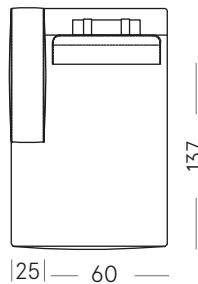

Laterale/Side element 125x104 cm

MUS-LA-125-SX

MUS-LA-125-DX

Centrale 60x104 cm Central

MUS-J-60

Centrale 70x104 cm Central

MUS-J-70

CHAISE LONGUE

Chaise longue 85x155 cm

MUS-CHL-85x155-SX

MUS-CHL-85x155-DX

Chaise longue 85x185 cm

MUS-CHL-85x185-SX

MUS-CHL-85x185-DX

Laterale/Side element 105x104 cm

MUS-LA-105-SX

MUS-LA-105-DX

Laterale/Side element 115x104 cm

MUS-LA-115-SX

MUS-LA-115-DX

Centrale 80x104 cm

Central
MUS-J-80

Centrale 90x104 cm

Central
MUS-J-90