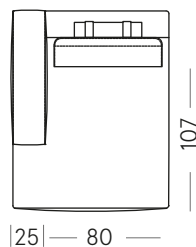

Chaise longue 105x155 cm

MUS-CHL-105x155-SX

MUS-CHL-105x155-DX