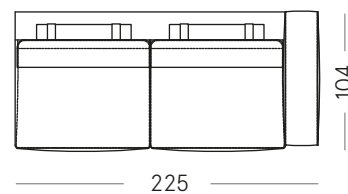

MUS-LA-145-DX

Laterale/Side element 165x104 cm

MUS-LA-165-SX

MUS-LA-165-DX

Laterale/Side element 225x104 cm

MUS-LA-225-SX

MUS-LA-225-DX

Note

Gli elementi possono essere configurati con bracciolo da cm 15.

The elements can be configured with a 15 cm armrest.

Divano/Sofa 230x104 cm

MUS-DI-230

Divano/Sofa 250x104 cm*

MUS-DI-250

*Disponibile solo su richiesta e previa valutazione degli spazi per la consegna.