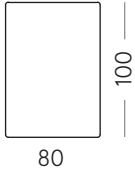

Chaise longue 115x155 cm

MUS-CHL-115x155-SX

MUS-CHL-115x155-DX

Chaise longue 115x185 cm

MUS-CHL-115x185-SX

MUS-CHL-115x185-DX

POUF

Pouf 80x100 cm

MUS-PU-A

Pouf 70x100 cm

MUS-PU-B

Pouf 70x100 cm

MUS-PU-A TERM

Pouf 50x100 cm

MUS-PU-B TERM

Pouf 70x100 cm