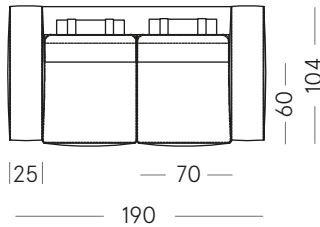

MUSCAT

Listino al pubblico 2024 - V2

Price list 2024 - V2

dameda

Modello Muscat | Muscat Sofa

Modello Muscat | Muscat Sofa

DIVANI/SOFAS

Divano/Sofa 170x104 cm

MUS-DI-170

Divano/Sofa 190x104 cm

MUS-DI-190

Divano/Sofa 210x104 cm

MUS-DI-210

ELEMENTI LATERALI/SIDE SOFA ELEMENTS

Laterale/Side element 145x104 cm

MUS-LA-145-SX

Gli elementi possono essere configurati con bracciolo da cm 15.

The elements can be configured with a 15 cm armrest.

Divano/Sofa 230x104 cm

MUS-DI-230

Divano/Sofa 250x104 cm*

MUS-DI-250

*Disponibile solo su richiesta e previa valutazione degli spazi per la consegna.