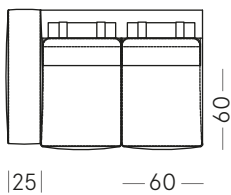

MUS-DI-170

Divano/Sofa 190x104 cm

MUS-DI-190

Divano/Sofa 210x104 cm

MUS-DI-210

ELEMENTI LATERALI/SIDE SOFA ELEMENTS

Laterale/Side element 145x104 cm

MUS-LA-145-SX

MUS-LA-145-DX

Laterale/Side element 165x104 cm

MUS-LA-165-SX

MUS-LA-165-DX

Laterale/Side element 225x104 cm

MUS-LA-225-SX

MUS-LA-225-DX

Note

Gli elementi possono essere configurati con bracciolo da cm 15.

The elements can be configured with a 15 cm armrest.

Divano/Sofa 230x104 cm

MUS-DI-230

Divano/Sofa 250x104 cm*

MUS-DI-250

*Disponibile solo su richiesta e previa valutazione degli spazi per la consegna.