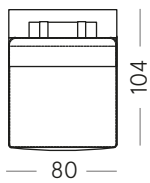

Chaise longue 85x155 cm

MUS-CHL-85x155-SX

MUS-CHL-85x155-DX

Chaise longue 85x185 cm

MUS-CHL-85x185-SX

MUS-CHL-85x185-DX

Laterale/Side element 105x104 cm

MUS-LA-105-SX

MUS-LA-105-DX

Laterale/Side element 115x104 cm

MUS-LA-115-SX

MUS-LA-115-DX

Centrale 80x104 cm

Central
MUS-J-80

Centrale 90x104 cm

Central
MUS-J-90

Centrale 100x104 cm

Central
MUS-J-100

Chaise longue 95x155 cm

MUS-CHL-95x155-SX

MUS-CHL-95x155-DX

Chaise longue 95x185 cm

MUS-CHL-95x185-SX

MUS-CHL-95x185-DX