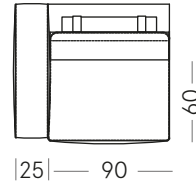

Chaise longue 85x155 cm

MUS-CHL-85x155-SX

MUS-CHL-85x155-DX

Chaise longue 85x185 cm

MUS-CHL-85x185-SX

MUS-CHL-85x185-DX

Laterale/Side element 105x104 cm

MUS-LA-105-SX

MUS-LA-105-DX

Laterale/Side element 115x104 cm

MUS-LA-115-SX

MUS-LA-115-DX

Centrale 80x104 cm

Central
MUS-J-80

Centrale 90x104 cm

Central
MUS-J-90