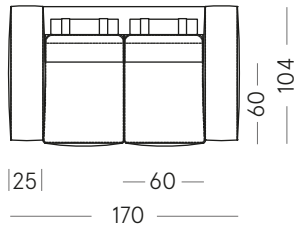

MUSCAT

Listino al pubblico 2024 - V2

Price list 2024 - V2

dameda

Modello Muscat | Muscat Sofa

Modello Muscat | Muscat Sofa

DIVANI/SOFAS

Divano/Sofa 170x104 cm

MUS-DI-170

Divano/Sofa 190x104 cm

MUS-DI-190

Divano/Sofa 210x104 cm

MUS-DI-210

ELEMENTI LATERALI/SIDE SOFA ELEMENTS

Laterale/Side element 145x104 cm

MUS-LA-145-SX

MUS-LA-145-DX

Laterale/Side element 165x104 cm

MUS-LA-165-SX

MUS-LA-165-DX

Laterale/Side element 225x104 cm

MUS-LA-225-SX

MUS-LA-225-DX

Note

Gli elementi possono essere configurati con bracciolo da cm 15.

The elements can be configured with a 15 cm armrest.

Divano/Sofa 230x104 cm

MUS-DI-230

Divano/Sofa 250x104 cm*

MUS-DI-250

*Disponibile solo su richiesta e previa valutazione degli spazi per la consegna.