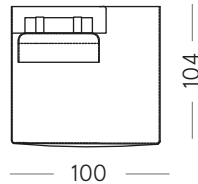

Modello Muscat | Muscat Sofa

MERIDIANE/SOFA CHAISE

Meridiana/Sofa Chaise 100x104 cm

MUS-M-60+40-SX

MUS-M-60+40-DX