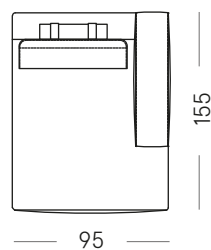

MUS-LA-105-DX

Laterale/Side element 115x104 cm

MUS-LA-115-SX

MUS-LA-115-DX

Centrale 80x104 cm

Central
MUS-J-80

Centrale 90x104 cm

Central
MUS-J-90

Centrale 100x104 cm

Central
MUS-J-100

Chaise longue 95x155 cm

MUS-CHL-95x155-SX

MUS-CHL-95x155-DX

Chaise longue 95x185 cm

MUS-CHL-95x185-SX

MUS-CHL-95x185-DX