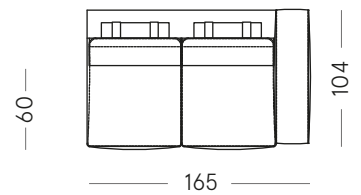

MUS-DI-170

Divano/Sofa 190x104 cm

MUS-DI-190

Divano/Sofa 210x104 cm

MUS-DI-210

ELEMENTI LATERALI/SIDE SOFA ELEMENTS

Laterale/Side element 145x104 cm

MUS-LA-145-SX

MUS-LA-145-DX

Laterale/Side element 165x104 cm

MUS-LA-165-SX

MUS-LA-165-DX

Laterale/Side element 225x104 cm

MUS-LA-225-SX

MUS-LA-225-DX

Note

Gli elementi possono essere configurati con bracciolo da cm 15.

The elements can be configured with a 15 cm armrest.

Divano/Sofa 230x104 cm

MUS-DI-230

Divano/Sofa 250x104 cm*

MUS-DI-250

*Disponibile solo su richiesta e previa valutazione degli spazi per la consegna.