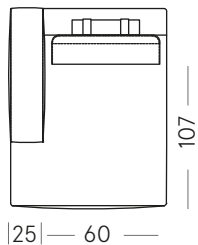

ELEMENTI LATERALI/SIDE SOFA

Laterale/Side element 85x104 cm

MUS-LA-85-SX

MUS-LA-85-DX

Laterale/Side element 95x104 cm

MUS-LA-95-SX

MUS-LA-95-DX

ELEMENTI CENTRALI/CENTRAL ELEMENTS

Laterale/Side element 125x104 cm

MUS-LA-125-SX

MUS-LA-125-DX

Centrale 60x104 cm Central

MUS-J-60

Centrale 70x104 cm Central

MUS-J-70

CHAISE LONGUE

Chaise longue 85x155 cm

MUS-CHL-85x155-SX

MUS-CHL-85x155-DX

Chaise longue 85x185 cm

MUS-CHL-85x185-SX

MUS-CHL-85x185-DX

Laterale/Side element 105x104 cm

MUS-LA-105-SX