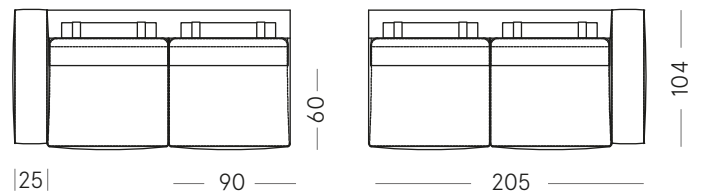

Gli elementi possono essere configurati con bracciolo da cm 15.

The elements can be configured with a 15 cm armrest.

Divano/Sofa 230x104 cm

MUS-DI-230

Divano/Sofa 250x104 cm*

MUS-DI-250

*Disponibile solo su richiesta e previa valutazione degli spazi per la consegna.

*Available only on request and subject to prior evaluation of delivery spaces.

Laterale/Side element 185x104 cm

MUS-LA-185-SX

MUS-LA-185-DX

Laterale/Side element 205x104 cm

MUS-LA-205-SX

MUS-LA-205-DX

Muscat