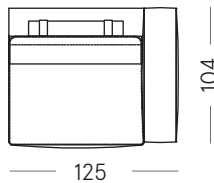

ELEMENTI LATERALI/SIDE SOFA

Laterale/Side element 85x104 cm

MUS-LA-85-SX

MUS-LA-85-DX

Laterale/Side element 95x104 cm

MUS-LA-95-SX

MUS-LA-95-DX

ELEMENTI CENTRALI/CENTRAL ELEMENTS

Laterale/Side element 125x104 cm

MUS-LA-125-SX

MUS-LA-125-DX

Centrale 60x104 cm Central

MUS-J-60

Centrale 70x104 cm Central

MUS-J-70

CHAISE LONGUE