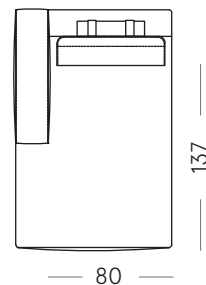

Chaise longue 105x185 cm

MUS-CHL-105x185-SX

MUS-CHL-105x185-DX