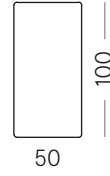

Chaise longue 115x155 cm

MUS-CHL-115x155-SX

MUS-CHL-115x155-DX

Chaise longue 115x185 cm

MUS-CHL-115x185-SX

MUS-CHL-115x185-DX

POUF

Pouf 80x100 cm

MUS-PU-A

Pouf 70x100 cm

MUS-PU-B

Pouf 70x100 cm

MUS-PU-A TERM

Pouf 50x100 cm

MUS-PU-B TERM

Pouf 70x100 cm