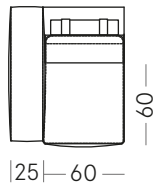

Modello Muscat | Muscat Sofa

ELEMENTI LATERALI/SIDE SOFA

Laterale/Side element 85x104 cm

MUS-LA-85-SX

MUS-LA-85-DX