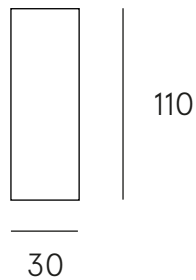

MODULO LIBRERIA/BOOKSHELF MODULE

Modulo libreria

MOOD-MOD-LIB