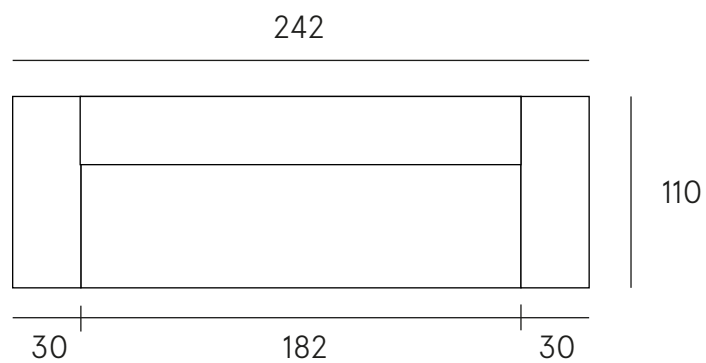

## DIVANI MODULI/MODULE SOFAS

**Modulo/Module 242 cm**

MOOD-MOD-242

## DIVANI MODULI LATERALI/SIDE MODULE SOFAS

**Modulo/Module 212 cm**

MOOD-MOD-LAT-212