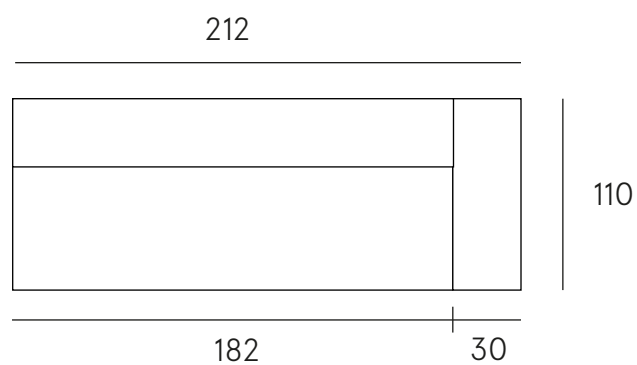

## DIVANI MODULI/MODULE SOFAS

**Modulo/Module 242 cm**

MOOD-MOD-242

## DIVANI MODULI LATERALI/SIDE MODULE SOFAS

**Modulo/Module 212 cm**

MOOD-MOD-LAT-212