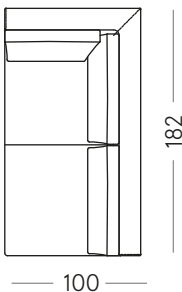

Laterale/Side element 100x162 cm

MON-ANG+P-162-SX

MON-ANG+P-162-DX

Laterale/Side element 100x202 cm

MON-ANG+PU-202-SX

MON-ANG+PU-202-DX

Laterale/Side element 100x232 cm

MON-ANG+PU-232-SX

MON-ANG+PU-232-DX

Divano/Sofa 220x100 cm

MON-DI-220

Divano/Sofa 250x100 cm*

MON-DI-250

*Disponibile solo su ordinazione e previa valutazione degli spazi necessari per la consegna.
*Available only by order and subject to prior evaluation of the necessary delivery spaces.

Laterale/Side element 100x182 cm

MON-ANG+P-182-SX

MON-ANG+P-182-DX

Laterale/Side element 100x202 cm

MON-ANG+P-202-SX

MON-ANG+P-202-DX

Montecarlo

Montecarlo è un divano di design dal gusto contemporaneo e minimal. Le sue forme semplici e lineari si fondono armoniosamente con dettagli dallo spiccato stile moderno. L'ampio spazio di seduta crea un nido accogliente dove trascorrere il tempo libero in totale relax e benessere.