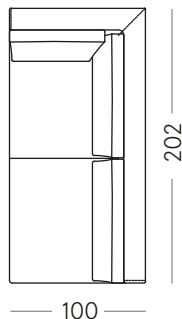

Laterale/Side element 100x162 cm

MON-ANG+P-162-SX

MON-ANG+P-162-DX

Laterale/Side element 100x202 cm

MON-ANG+PU-202-SX

MON-ANG+PU-202-DX

Laterale/Side element 100x232 cm

MON-ANG+PU-232-SX

Laterale/Side element 100x182 cm

MON-ANG+P-182-SX

MON-ANG+P-182-DX

Laterale/Side element 100x202 cm

MON-ANG+P-202-SX

MON-ANG+P-202-DX

Montecarlo

Montecarlo è un divano di design dal gusto contemporaneo e minimal. Le sue forme semplici e lineari si fondono armoniosamente con dettagli dallo spiccato stile moderno. L'ampio spazio di seduta crea un nido accogliente dove trascorrere il tempo libero in totale relax e benessere.

Modello Montecarlo | Montecarlo Sofa

ELEMENTI LATERALI/SIDE SOFA ELEMENTS

Laterale/Side element 90x100 cm

MON-LA-90-SX

MON-LA-90-DX

Laterale/Side element 100x100 cm

MON-LA-100-SX

MON-LA-100-DX

Laterale/Side element 182x100 cm

MON-LA-182-SX

MON-LA-182-DX

Laterale/Side element 202x100 cm

MON-LA-202-SX

MON-LA-202-DX

ELEMENTI CENTRALI/CENTRAL ELEMENTS

Centrale/Central 82x100 cm