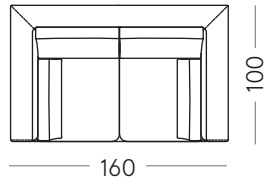

MONTECARLO

Listino al pubblico 2024 - V2
Price list 2024 -V2

dameda

Modello Montecarlo | Montecarlo Sofa

Modello Montecarlo | Montecarlo Sofa

DIVANI/SOFAS

Divano/Sofa 160x100 cm

MON-DI-160

Divano/Sofa 180x100 cm

MON-DI-180

Divano/Sofa 200x100 cm

MON-DI-200

ELEMENTI LATERALI/ SIDE SOFA ELEMENTS

Laterale/Side element 110x100 cm

MON-ANG-110-SX

MON-ANG-110-DX

Laterale/Side element 100x162 cm

MON-ANG+P-162-SX

MON-ANG+P-162-DX

Laterale/Side element 100x202 cm

MON-ANG+PU-202-SX

MON-ANG+PU-202-DX

Laterale/Side element 100x232 cm

MON-ANG+PU-232-SX