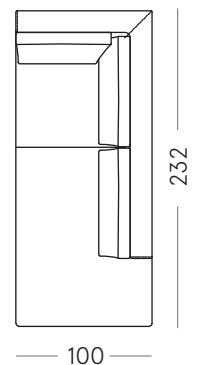

Divano/Sofa 180x100 cm

MON-DI-180

Divano/Sofa 200x100 cm

MON-DI-200

ELEMENTI LATERALI/ SIDE SOFA ELEMENTS

Laterale/Side element 110x100 cm

MON-ANG-110-SX

MON-ANG-110-DX

Laterale/Side element 100x162 cm

MON-ANG+P-162-SX

MON-ANG+P-162-DX

Laterale/Side element 100x202 cm

MON-ANG+PU-202-SX

MON-ANG+PU-202-DX

Laterale/Side element 100x232 cm

MON-ANG+PU-232-SX

MON-ANG+PU-232-DX

Divano/Sofa 220x100 cm

MON-DI-220

Divano/Sofa 250x100 cm*

MON-DI-250

*Disponibile solo su ordinazione e previa valutazione degli spazi necessari per la consegna.
*Available only by order and subject to prior evaluation of the necessary delivery spaces.

Laterale/Side element 100x182 cm

MON-ANG+P-182-SX

MON-ANG+P-182-DX

Laterale/Side element 100x202 cm

MON-ANG+P-202-SX

MON-ANG+P-202-DX

Montecarlo

Montecarlo è un divano di design dal gusto contemporaneo e minimal. Le sue forme semplici e lineari si fondono armoniosamente con dettagli dallo spiccato stile moderno. L'ampio spazio di seduta crea un nido accogliente dove trascorrere il tempo libero in totale relax e benessere.