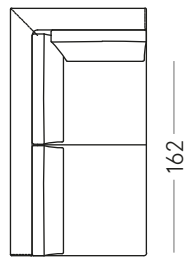

Laterale/Side element 100x162 cm

MON-ANG+P-162-SX

MON-ANG+P-162-DX

Laterale/Side element 100x202 cm

MON-ANG+PU-202-SX

MON-ANG+PU-202-DX

Laterale/Side element 100x232 cm

MON-ANG+PU-232-SX

MON-ANG+PU-232-DX

Divano/Sofa 220x100 cm

MON-DI-220

Divano/Sofa 250x100 cm*

MON-DI-250

*Disponibile solo su ordinazione e previa valutazione degli spazi necessari per la consegna.
*Available only by order and subject to prior evaluation of the necessary delivery spaces.

Laterale/Side element 100x182 cm

MON-ANG+P-182-SX

MON-ANG+P-182-DX

Laterale/Side element 100x202 cm

MON-ANG+P-202-SX

MON-ANG+P-202-DX

Montecarlo

Montecarlo è un divano di design dal gusto contemporaneo e minimal. Le sue forme semplici e lineari si fondono armoniosamente con dettagli dallo spiccato stile moderno. L'ampio spazio di seduta crea un nido accogliente dove trascorrere il tempo libero in totale relax e benessere.