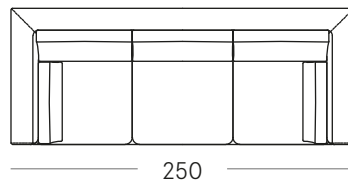

Laterale/Side element 100x162 cm

MON-ANG+P-162-SX

MON-ANG+P-162-DX

Laterale/Side element 100x202 cm

MON-ANG+PU-202-SX

MON-ANG+PU-202-DX

Laterale/Side element 100x232 cm

MON-ANG+PU-232-SX

MON-ANG+PU-232-DX

Divano/Sofa 220x100 cm

MON-DI-220

Divano/Sofa 250x100 cm*

MON-DI-250

*Disponibile solo su ordinazione e previa valutazione degli spazi necessari per la consegna.
*Available only by order and subject to prior evaluation of the necessary delivery spaces.

Laterale/Side element 100x182 cm

MON-ANG+P-182-SX

MON-ANG+P-182-DX

Laterale/Side element 100x202 cm

MON-ANG+P-202-SX

MON-ANG+P-202-DX

Montecarlo

Montecarlo è un divano di design dal gusto contemporaneo e minimal. Le sue forme semplici e lineari si fondono armoniosamente con dettagli dallo spiccato stile moderno. L'ampio spazio di seduta crea un nido accogliente dove trascorrere il tempo libero in totale relax e benessere.