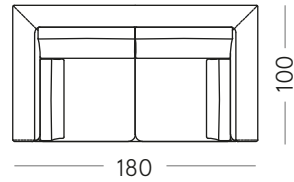

MONTECARLO

Listino al pubblico 2024 - V2
Price list 2024 -V2

dameda

Modello Montecarlo | Montecarlo Sofa

Modello Montecarlo | Montecarlo Sofa

DIVANI/SOFAS

Divano/Sofa 160x100 cm

MON-DI-160

Divano/Sofa 180x100 cm

MON-DI-180

Divano/Sofa 200x100 cm

MON-DI-200

ELEMENTI LATERALI/ SIDE SOFA ELEMENTS

Laterale/Side element 110x100 cm

MON-ANG-110-SX

MON-ANG-110-DX

Laterale/Side element 100x162 cm

MON-ANG+P-162-SX

MON-ANG+P-162-DX

Laterale/Side element 100x202 cm

MON-ANG+PU-202-SX

MON-ANG+PU-202-DX

Laterale/Side element 100x232 cm

MON-ANG+PU-232-SX