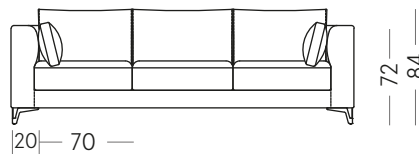

Divano/Sofa 180x100 cm

MON-DI-180

Divano/Sofa 200x100 cm

MON-DI-200

ELEMENTI LATERALI/ SIDE SOFA ELEMENTS

Laterale/Side element 110x100 cm

MON-ANG-110-SX

MON-ANG-110-DX

Laterale/Side element 100x162 cm

MON-ANG+P-162-SX

MON-ANG+P-162-DX

Laterale/Side element 100x202 cm

MON-ANG+PU-202-SX

MON-ANG+PU-202-DX

Laterale/Side element 100x232 cm

MON-ANG+PU-232-SX

MON-ANG+PU-232-DX

Divano/Sofa 220x100 cm

MON-DI-220

Divano/Sofa 250x100 cm*

MON-DI-250

*Disponibile solo su ordinazione e previa valutazione degli spazi necessari per la consegna.
*Available only by order and subject to prior evaluation of the necessary delivery spaces.

Laterale/Side element 100x182 cm

MON-ANG+P-182-SX

MON-ANG+P-182-DX

Laterale/Side element 100x202 cm

MON-ANG+P-202-SX

MON-ANG+P-202-DX

Montecarlo

Montecarlo è un divano di design dal gusto contemporaneo e minimal. Le sue forme semplici e lineari si fondono armoniosamente con dettagli dallo spiccato stile moderno. L'ampio spazio di seduta crea un nido accogliente dove trascorrere il tempo libero in totale relax e benessere.