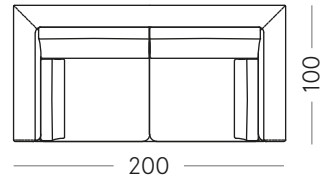

MONTECARLO

Listino al pubblico 2024 - V2
Price list 2024 -V2

dameda

Modello Montecarlo | Montecarlo Sofa

Modello Montecarlo | Montecarlo Sofa

DIVANI/SOFAS

Divano/Sofa 160x100 cm

MON-DI-160

Divano/Sofa 180x100 cm

MON-DI-180

Divano/Sofa 200x100 cm

MON-DI-200

ELEMENTI LATERALI/ SIDE SOFA ELEMENTS

Laterale/Side element 110x100 cm

MON-ANG-110-SX

MON-ANG-110-DX

Laterale/Side element 100x162 cm

MON-ANG+P-162-SX

MON-ANG+P-162-DX

Laterale/Side element 100x202 cm

MON-ANG+PU-202-SX

MON-ANG+PU-202-DX

Laterale/Side element 100x232 cm

MON-ANG+PU-232-SX