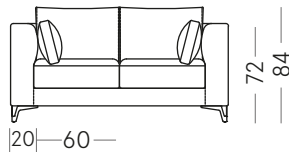

MONTECARLO

Listino al pubblico 2024 - V2
Price list 2024 -V2

dameda

Modello Montecarlo | Montecarlo Sofa

Modello Montecarlo | Montecarlo Sofa

DIVANI/SOFAS

Divano/Sofa 160x100 cm

MON-DI-160

Divano/Sofa 180x100 cm

MON-DI-180

Divano/Sofa 200x100 cm

MON-DI-200

ELEMENTI LATERALI/ SIDE SOFA ELEMENTS

Laterale/Side element 110x100 cm

MON-ANG-110-SX

MON-ANG-110-DX

Laterale/Side element 100x162 cm

MON-ANG+P-162-SX

MON-ANG+P-162-DX

Laterale/Side element 100x202 cm

MON-ANG+PU-202-SX

MON-ANG+PU-202-DX

Laterale/Side element 100x232 cm

MON-ANG+PU-232-SX