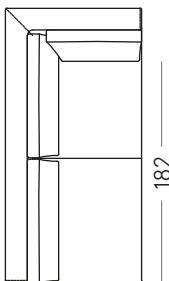

Laterale/Side element 100x162 cm

MON-ANG+P-162-SX

MON-ANG+P-162-DX

Laterale/Side element 100x202 cm

MON-ANG+PU-202-SX

MON-ANG+PU-202-DX

Laterale/Side element 100x232 cm

MON-ANG+PU-232-SX

Laterale/Side element 100x182 cm

MON-ANG+P-182-SX

MON-ANG+P-182-DX

Laterale/Side element 100x202 cm

MON-ANG+P-202-SX

MON-ANG+P-202-DX

Montecarlo

Montecarlo è un divano di design dal gusto contemporaneo e minimal. Le sue forme semplici e lineari si fondono armoniosamente con dettagli dallo spiccato stile moderno. L'ampio spazio di seduta crea un nido accogliente dove trascorrere il tempo libero in totale relax e benessere.