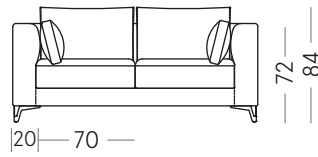

MONTECARLO

Listino al pubblico 2024 - V2
Price list 2024 -V2

dameda

Modello Montecarlo | Montecarlo Sofa

Modello Montecarlo | Montecarlo Sofa

DIVANI/SOFAS

Divano/Sofa 160x100 cm

MON-DI-160

Divano/Sofa 180x100 cm

MON-DI-180

Divano/Sofa 200x100 cm

MON-DI-200

ELEMENTI LATERALI/ SIDE SOFA ELEMENTS

Laterale/Side element 110x100 cm

MON-ANG-110-SX

MON-ANG-110-DX

Laterale/Side element 100x162 cm

MON-ANG+P-162-SX

MON-ANG+P-162-DX

Laterale/Side element 100x202 cm

MON-ANG+PU-202-SX

MON-ANG+PU-202-DX

Laterale/Side element 100x232 cm

MON-ANG+PU-232-SX

MON-ANG+PU-232-DX

Divano/Sofa 220x100 cm

MON-DI-220

Divano/Sofa 250x100 cm*

MON-DI-250

*Disponibile solo su ordinazione e previa valutazione degli spazi necessari per la consegna.
*Available only by order and subject to prior evaluation of the necessary delivery spaces.