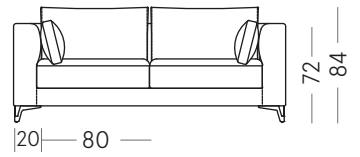

MONTECARLO

Listino al pubblico 2024 - V2
Price list 2024 -V2

dameda

Modello Montecarlo | Montecarlo Sofa

Modello Montecarlo | Montecarlo Sofa

DIVANI/SOFAS

Divano/Sofa 160x100 cm

MON-DI-160

Divano/Sofa 180x100 cm

MON-DI-180

Divano/Sofa 200x100 cm

MON-DI-200

ELEMENTI LATERALI/ SIDE SOFA ELEMENTS

Laterale/Side element 110x100 cm

MON-ANG-110-SX

MON-ANG-110-DX

Laterale/Side element 100x162 cm

MON-ANG+P-162-SX

MON-ANG+P-162-DX

Laterale/Side element 100x202 cm

MON-ANG+PU-202-SX

MON-ANG+PU-202-DX

Laterale/Side element 100x232 cm

MON-ANG+PU-232-SX

MON-ANG+PU-232-DX

Divano/Sofa 220x100 cm

MON-DI-220

Divano/Sofa 250x100 cm*

MON-DI-250

*Disponibile solo su ordinazione e previa valutazione degli spazi necessari per la consegna.
*Available only by order and subject to prior evaluation of the necessary delivery spaces.