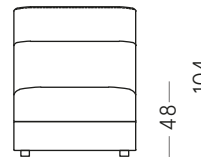

RELAX

Modello Milano | Milano Sofa

Laterale/side element 95x100 cm

MIL-LA-75-SX25

MIL-LA-75-DX25

Laterale/side element 100x100 cm

MIL-LA-75-SX25

MIL-LA-75-DX25

ELEMENTI CENTRALI/CENTRAL SOFA ELEMENTS

Centrale/Central 65x100 cm

MIL-J-65

Centrale/Central 75x100 cm

MIL-J-75

Centrale/Central 85x100 cm

MIL-J-85

CHAISE LONGUE

Chaise longue L 85x160 cm

MIL-CHL-65L-SX20

MIL-CHL-65L-DX20

Chaise longue L 90x160 cm

MIL-CHL-65L-SX25

MIL-CHL-65L-DX25

Chaise longue XL 85x180 cm

MIL-CHL-65XL-SX20