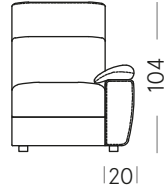

Divano letto 2 posti da 180 cm
180 cm 2-Seater Sofa Bed
MIL-DIL-180-SX20(DX)

RETE ELETTRORISALDATA
ELECTROWELDED FRAME
Materasso/Mattress 105x180h6

Divano letto 3 posti da 210 cm
210 cm 3-Seater Sofa Bed
MIL-DIL-210-SX20(DX)

Laterale/side element 85x100 cm

MIL-LA-65-SX20

MIL-LA-65-DX20

Laterale/side element 90x100 cm

MIL-LA-65-SX25

MIL-LA-65-DX25

Laterale/side element 105x100 cm

MIL-LA-85-SX20