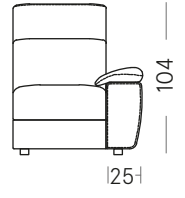

RELAX

Modello Milano | Milano Sofa

Laterale/side element 95x100 cm

MIL-LA-75-SX25

MIL-LA-75-DX25

Laterale/side element 100x100 cm

MIL-LA-75-SX25

MIL-LA-75-DX25

ELEMENTI CENTRALI/CENTRAL SOFA ELEMENTS

Centrale/Central 65x100 cm

MIL-J-65

Centrale/Central 75x100 cm

MIL-J-75

Centrale/Central 85x100 cm

MIL-J-85

CHAISE LONGUE

Chaise longue L 85x160 cm

MIL-CHL-65L-SX20

MIL-CHL-65L-DX20

Chaise longue L 90x160 cm

MIL-CHL-65L-SX25

MIL-CHL-65L-DX25

Chaise longue XL 85x180 cm

MIL-CHL-65XL-SX20

MIL-CHL-65XL-DX20

Chaise longue XL 90x180 cm

MIL-CHL-65XL-SX25

MIL-CHL-65XL-DX25

Chaise longue L 95x160 cm

MIL-CHL-75L-SX20

MIL-CHL-75L-DX20

Chaise longue L 100x160 cm