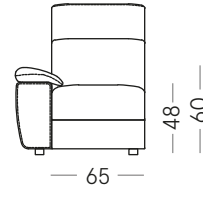

RELAX

Modello Milano | Milano Sofa

Laterale/side element 95x100 cm

MIL-LA-75-SX25

MIL-LA-75-DX25

Laterale/side element 100x100 cm

MIL-LA-75-SX25

MIL-LA-75-DX25

Chaise longue L 85x160 cm

MIL-CHL-65L-SX20

MIL-CHL-65L-DX20

Chaise longue L 90x160 cm

MIL-CHL-65L-SX25

MIL-CHL-65L-DX25

Chaise longue XL 85x180 cm

MIL-CHL-65XL-SX20

MIL-CHL-65XL-DX20

Chaise longue XL 90x180 cm

MIL-CHL-65XL-SX25

MIL-CHL-65XL-DX25

Chaise longue L 95x160 cm

MIL-CHL-75L-SX20

MIL-CHL-75L-DX20

Chaise longue L 100x160 cm