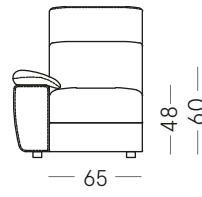

RELAX

Modello Milano | Milano Sofa

Laterale/side element 95x100 cm

MIL-LA-75-SX25

MIL-LA-75-DX25

Laterale/side element 100x100 cm

MIL-LA-75-SX25

MIL-LA-75-DX25

Chaise longue L 85x160 cm

MIL-CHL-65L-SX20

MIL-CHL-65L-DX20

Chaise longue L 90x160 cm

MIL-CHL-65L-SX25

MIL-CHL-65L-DX25

Chaise longue XL 85x180 cm

MIL-CHL-65XL-SX20

MIL-CHL-65XL-DX20

Chaise longue XL 90x180 cm

MIL-CHL-65XL-SX25

MIL-CHL-65XL-DX25

Chaise longue L 95x160 cm

MIL-CHL-75L-SX20

MIL-CHL-75L-DX20

Chaise longue L 100x160 cm

MIL-CHL-75L-SX25

MIL-CHL-75L-DX25

Chaise longue XL 95x180 cm

MIL-CHL-75XL-SX20

MIL-CHL-75XL-DX20

Chaise longue XL 100x180 cm

MIL-CHL-75XL-SX25

MIL-CHL-75XL-DX25