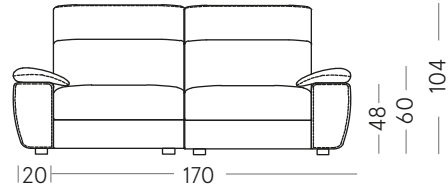

MILANO

Listino prezzi 2024 - V2

Price list 2024 - V2

dameda

Modello Milano | Milano Sofa

Modello Milano | Milano Sofa

DIVANO LETTO/SOFA BED

Divano letto 2 posti 170 cm
170 cm 2-Seater Sofa Bed
MIL-DIL-170-SX20(DX)

RETE ELETTRORISALDATA
ELECTROWELDED FRAME
Materasso/Mattress 105x180h6

Divano letto 3 posti 210 cm
210 cm 3-Seater Sofa Bed
MIL-DIL-210-SX20(DX)

RETE ELETTRORISALDATA
ELECTROWELDED FRAME
Materasso/Mattress 145x180h6

Divano letto 2 posti da 180 cm
180 cm 2-Seater Sofa Bed
MIL-DIL-180-SX20(DX)

RETE ELETTRORISALDATA
ELECTROWELDED FRAME
Materasso/Mattress 105x180h6

Divano letto 3 posti da 210 cm
210 cm 3-Seater Sofa Bed
MIL-DIL-210-SX20(DX)

RELAX

Modello Milano | Milano Sofa

Laterale/side element 95x100 cm

MIL-LA-75-SX25

MIL-LA-75-DX25

Laterale/side element 100x100 cm

MIL-LA-75-SX25

MIL-LA-75-DX25