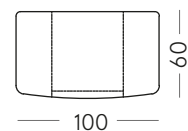

MIL-CHL-75L-SX25

MIL-CHL-75L-DX25

Chaise longue XL 95x180 cm

MIL-CHL-75XL-SX20

MIL-CHL-75XL-DX20

Chaise longue XL 100x180 cm

MIL-CHL-75XL-SX25

MIL-CHL-75XL-DX25

POUF

Pouf

MIL-PU-A

MIL-PU-B

MIL-PU-A TERM

Chaise longue L 105x160 cm

MIL-CHL-85-SX20

MIL-CHL-85-DX20

Chaise longue L 110x160 cm

MIL-CHL-85-SX25

MIL-CHL-85-DX25

Chaise longue XL 105x180 cm

MIL-CHL-85-XL-SX20

MIL-CHL-85-XL-DX20

Chaise longue XL 110x180 cm

MIL-CHL-85-XL-SX25