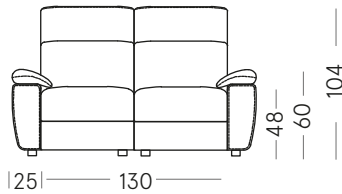

MILANO

Listino prezzi 2024 - V2

Price list 2024 - V2

dameda

Modello Milano | Milano Sofa

Modello Milano | Milano Sofa

DIVANO LETTO/SOFA BED

Divano letto 2 posti 170 cm
170 cm 2-Seater Sofa Bed
MIL-DIL-170-SX20(DX)

RETE ELETTRORISALDATA
ELECTROWELDED FRAME
Materasso/Mattress 105x180h6

Divano letto 3 posti 210 cm
210 cm 3-Seater Sofa Bed
MIL-DIL-210-SX20(DX)

RETE ELETTRORISALDATA
ELECTROWELDED FRAME
Materasso/Mattress 145x180h6

Divano letto 2 posti da 180 cm
180 cm 2-Seater Sofa Bed
MIL-DIL-180-SX20(DX)

RETE ELETTRORISALDATA
ELECTROWELDED FRAME
Materasso/Mattress 105x180h6

Divano letto 3 posti da 210 cm
210 cm 3-Seater Sofa Bed
MIL-DIL-210-SX20(DX)

RELAX

Modello Milano | Milano Sofa

Laterale/side element 95x100 cm

MIL-LA-75-SX25

MIL-LA-75-DX25

Laterale/side element 100x100 cm

MIL-LA-75-SX25

MIL-LA-75-DX25