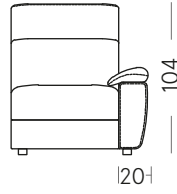

Chaise longue L 85x160 cm

MIL-CHL-65L-SX20

MIL-CHL-65L-DX20

Chaise longue L 90x160 cm

MIL-CHL-65L-SX25

MIL-CHL-65L-DX25

Chaise longue XL 85x180 cm

MIL-CHL-65XL-SX20

MIL-CHL-65XL-DX20

Chaise longue XL 90x180 cm

MIL-CHL-65XL-SX25

MIL-CHL-65XL-DX25

Chaise longue L 95x160 cm

MIL-CHL-75L-SX20

MIL-CHL-75L-DX20

Chaise longue L 100x160 cm

MIL-CHL-75L-SX25

MIL-CHL-75L-DX25

Chaise longue XL 95x180 cm

MIL-CHL-75XL-SX20

MIL-CHL-75XL-DX20

Chaise longue XL 100x180 cm

MIL-CHL-75XL-SX25

MIL-CHL-75XL-DX25