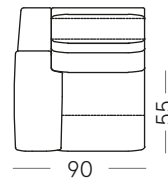

Laterale/side element 85x100 cm

MIL-LA-65-SX20

MIL-LA-65-DX20

Laterale/side element 90x100 cm

MIL-LA-65-SX25

MIL-LA-65-DX25

Laterale/side element 105x100 cm

MIL-LA-85-SX20

MIL-LA-85-DX20

Laterale/side element 110x100 cm

MIL-LA-85-SX25

MIL-LA-85-DX25

ELEMENTI ANGOLARI/CORNER

Angolare/Corner 108x108 cm

MIL-ANG-108

MIL-ANG-108