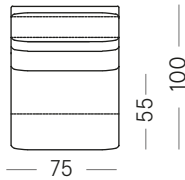

RELAX

Modello Milano | Milano Sofa

Laterale/side element 95x100 cm

MIL-LA-75-SX25

MIL-LA-75-DX25

Laterale/side element 100x100 cm

MIL-LA-75-SX25

MIL-LA-75-DX25

ELEMENTI CENTRALI/CENTRAL SOFA ELEMENTS

Centrale/Central 65x100 cm

MIL-J-65

Centrale/Central 75x100 cm

MIL-J-75

Centrale/Central 85x100 cm

MIL-J-85

CHAISE LONGUE

Chaise longue L 85x160 cm

MIL-CHL-65L-SX20

MIL-CHL-65L-DX20

Chaise longue L 90x160 cm

MIL-CHL-65L-SX25

MIL-CHL-65L-DX25

Chaise longue XL 85x180 cm

MIL-CHL-65XL-SX20