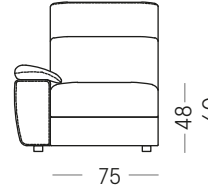

RELAX

Modello Milano | Milano Sofa

Laterale/side element 95x100 cm

MIL-LA-75-SX25

MIL-LA-75-DX25

Laterale/side element 100x100 cm

MIL-LA-75-SX25

MIL-LA-75-DX25

ELEMENTI CENTRALI/CENTRAL SOFA ELEMENTS

Centrale/Central 65x100 cm

MIL-J-65

Centrale/Central 75x100 cm

MIL-J-75

Centrale/Central 85x100 cm

MIL-J-85

CHAISE LONGUE