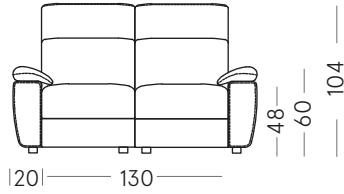

MILANO

Listino prezzi 2024 - V2

Price list 2024 - V2

dameda

Modello Milano | Milano Sofa

Modello Milano | Milano Sofa

DIVANO LETTO/SOFA BED

Divano letto 2 posti 170 cm
170 cm 2-Seater Sofa Bed
MIL-DIL-170-SX20(DX)

RETE ELETTRORISALDATA
ELECTROWELDED FRAME
Materasso/Mattress 105x180h6

Divano letto 3 posti 210 cm
210 cm 3-Seater Sofa Bed
MIL-DIL-210-SX20(DX)

RETE ELETTRORISALDATA
ELECTROWELDED FRAME
Materasso/Mattress 145x180h6

Divano letto 2 posti da 180 cm
180 cm 2-Seater Sofa Bed
MIL-DIL-180-SX20(DX)

RETE ELETTRORISALDATA
ELECTROWELDED FRAME
Materasso/Mattress 105x180h6

Divano letto 3 posti da 210 cm
210 cm 3-Seater Sofa Bed
MIL-DIL-210-SX20(DX)

RELAX

Modello Milano | Milano Sofa

Laterale/side element 95x100 cm

MIL-LA-75-SX25

MIL-LA-75-DX25

Laterale/side element 100x100 cm

MIL-LA-75-SX25

MIL-LA-75-DX25