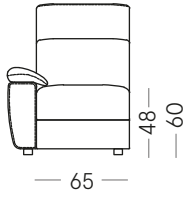

RELAX

Modello Milano | Milano Sofa

Laterale/side element 95x100 cm

MIL-LA-75-SX25

MIL-LA-75-DX25

Laterale/side element 100x100 cm

MIL-LA-75-SX25

MIL-LA-75-DX25

ELEMENTI CENTRALI/CENTRAL SOFA ELEMENTS

Centrale/Central 65x100 cm

MIL-J-65

Centrale/Central 75x100 cm

MIL-J-75

Centrale/Central 85x100 cm

MIL-J-85

CHAISE LONGUE

Chaise longue L 85x160 cm

MIL-CHL-65L-SX20

MIL-CHL-65L-DX20

Chaise longue L 90x160 cm

MIL-CHL-65L-SX25

MIL-CHL-65L-DX25

Chaise longue XL 85x180 cm

MIL-CHL-65XL-SX20

MIL-CHL-65XL-DX20

Chaise longue XL 90x180 cm

MIL-CHL-65XL-SX25

MIL-CHL-65XL-DX25

Chaise longue L 95x160 cm

MIL-CHL-75L-SX20

MIL-CHL-75L-DX20

Chaise longue L 100x160 cm