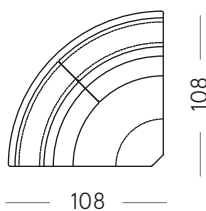

Laterale/side element 85x100 cm

MIL-LA-65-SX20

MIL-LA-65-DX20

Laterale/side element 90x100 cm

MIL-LA-65-SX25

MIL-LA-65-DX25

Laterale/side element 105x100 cm

MIL-LA-85-SX20

MIL-LA-85-DX20

Laterale/side element 110x100 cm

MIL-LA-85-SX25

MIL-LA-85-DX25

ELEMENTI ANGOLARI/CORNER

Angolare/Corner 108x108 cm

MIL-ANG-108

MIL-ANG-108