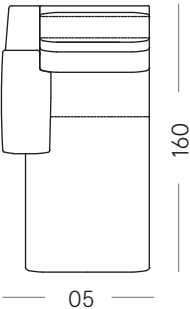

MIL-CHL-75L-SX25

MIL-CHL-75L-DX25

Chaise longue XL 95x180 cm

MIL-CHL-75XL-SX20

MIL-CHL-75XL-DX20

Chaise longue XL 100x180 cm

MIL-CHL-75XL-SX25

MIL-CHL-75XL-DX25

POUF

Pouf

MIL-PU-A

MIL-PU-B

MIL-PU-A TERM

Chaise longue L 105x160 cm

MIL-CHL-85-SX20

MIL-CHL-85-DX20

Chaise longue L 110x160 cm

MIL-CHL-85-SX25

MIL-CHL-85-DX25

Chaise longue XL 105x180 cm

MIL-CHL-85-XL-SX20

MIL-CHL-85-XL-DX20

Chaise longue XL 110x180 cm

MIL-CHL-85-XL-SX25