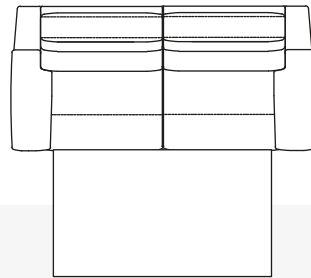

Modello Milano | Milano Sofa

DIVANO LETTO/SOFA BED

Milano

Divano dallo stile classico con comode sedute avvolgenti e meccanismo di allungamento per un extra comfort, alti cuscini di schienale e movimenti relax che ne accentuano la funzionalità.

A sofa with a classic style, featuring comfortable, enveloping seats and an extension mechanism for extra comfort, high backrest cushions, and relax movements that enhance its functionality.