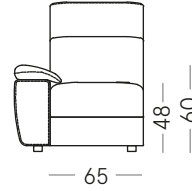

Divano letto 2 posti da 180 cm
180 cm 2-Seater Sofa Bed
MIL-DIL-180-SX20(DX)

RETE ELETTRORISALDATA
ELECTROWELDED FRAME
Materasso/Mattress 105x180h6

Divano letto 3 posti da 210 cm
210 cm 3-Seater Sofa Bed
MIL-DIL-210-SX20(DX)

Laterale/side element 85x100 cm

MIL-LA-65-SX20

MIL-LA-65-DX20

Laterale/side element 90x100 cm

MIL-LA-65-SX25

MIL-LA-65-DX25

Laterale/side element 105x100 cm

MIL-LA-85-SX20

MIL-LA-85-DX20

Laterale/side element 110x100 cm

MIL-LA-85-SX25

MIL-LA-85-DX25

ELEMENTI ANGOLARI/CORNER

Angolare/Corner 108x108 cm

MIL-ANG-108

MIL-ANG-108