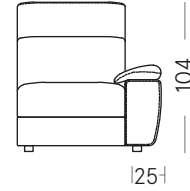

RELAX

Modello Milano | Milano Sofa

Laterale/side element 95x100 cm

MIL-LA-75-SX25

MIL-LA-75-DX25

Laterale/side element 100x100 cm

MIL-LA-75-SX25

MIL-LA-75-DX25

ELEMENTI CENTRALI/CENTRAL SOFA ELEMENTS

Centrale/Central 65x100 cm

MIL-J-65

Centrale/Central 75x100 cm

MIL-J-75

Centrale/Central 85x100 cm

MIL-J-85

CHAISE LONGUE

Chaise longue L 85x160 cm

MIL-CHL-65L-SX20

MIL-CHL-65L-DX20

Chaise longue L 90x160 cm

MIL-CHL-65L-SX25

MIL-CHL-65L-DX25

Chaise longue XL 85x180 cm

MIL-CHL-65XL-SX20