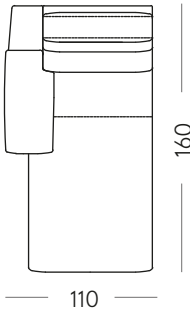

MIL-CHL-75L-SX25

MIL-CHL-75L-DX25

Chaise longue XL 95x180 cm

MIL-CHL-75XL-SX20

MIL-CHL-75XL-DX20

Chaise longue XL 100x180 cm

MIL-CHL-75XL-SX25

MIL-CHL-75XL-DX25

POUF

Pouf

MIL-PU-A

MIL-PU-B

MIL-PU-A TERM

Chaise longue L 105x160 cm

MIL-CHL-85-SX20

MIL-CHL-85-DX20

Chaise longue L 110x160 cm

MIL-CHL-85-SX25

MIL-CHL-85-DX25

Chaise longue XL 105x180 cm

MIL-CHL-85-XL-SX20

MIL-CHL-85-XL-DX20

Chaise longue XL 110x180 cm

MIL-CHL-85-XL-SX25