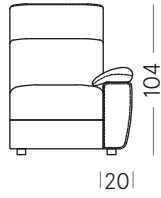

RELAX

Modello Milano | Milano Sofa

Laterale/side element 95x100 cm

MIL-LA-75-SX25

MIL-LA-75-DX25

Laterale/side element 100x100 cm

MIL-LA-75-SX25

MIL-LA-75-DX25

ELEMENTI CENTRALI/CENTRAL SOFA ELEMENTS

Centrale/Central 65x100 cm

MIL-J-65

Centrale/Central 75x100 cm

MIL-J-75

Centrale/Central 85x100 cm

MIL-J-85

CHAISE LONGUE

Chaise longue L 85x160 cm

MIL-CHL-65L-SX20

MIL-CHL-65L-DX20

Chaise longue L 90x160 cm

MIL-CHL-65L-SX25

MIL-CHL-65L-DX25

Chaise longue XL 85x180 cm

MIL-CHL-65XL-SX20