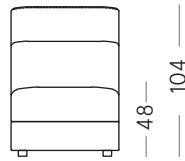

RELAX

Modello Milano | Milano Sofa

Laterale/side element 95x100 cm

MIL-LA-75-SX25

MIL-LA-75-DX25

Laterale/side element 100x100 cm

MIL-LA-75-SX25

MIL-LA-75-DX25

ELEMENTI CENTRALI/CENTRAL SOFA ELEMENTS

Centrale/Central 65x100 cm

MIL-J-65

Centrale/Central 75x100 cm

MIL-J-75

Centrale/Central 85x100 cm

MIL-J-85

CHAISE LONGUE