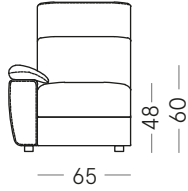

Divano letto 2 posti da 180 cm
180 cm 2-Seater Sofa Bed
MIL-DIL-180-SX20(DX)

RETE ELETTRORISALDATA
ELECTROWELDED FRAME
Materasso/Mattress 105x180h6

Divano letto 3 posti da 210 cm
210 cm 3-Seater Sofa Bed
MIL-DIL-210-SX20(DX)

Laterale/side element 85x100 cm

MIL-LA-65-SX20

MIL-LA-65-DX20

Laterale/side element 90x100 cm

MIL-LA-65-SX25

MIL-LA-65-DX25

Laterale/side element 105x100 cm

MIL-LA-85-SX20

MIL-LA-85-DX20

Laterale/side element 110x100 cm

MIL-LA-85-SX25

MIL-LA-85-DX25

ELEMENTI ANGOLARI/CORNER

Angolare/Corner 108x108 cm

MIL-ANG-108

MIL-ANG-108