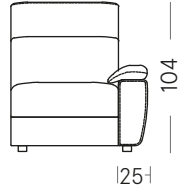

RELAX

Modello Milano | Milano Sofa

Laterale/side element 95x100 cm

MIL-LA-75-SX25

MIL-LA-75-DX25

Laterale/side element 100x100 cm

MIL-LA-75-SX25

MIL-LA-75-DX25

ELEMENTI CENTRALI/CENTRAL SOFA ELEMENTS

Centrale/Central 65x100 cm

MIL-J-65

Centrale/Central 75x100 cm

MIL-J-75

Centrale/Central 85x100 cm

MIL-J-85

CHAISE LONGUE