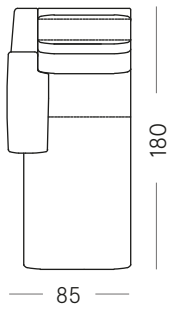

RELAX

Modello Milano | Milano Sofa

Laterale/side element 95x100 cm

MIL-LA-75-SX25

MIL-LA-75-DX25

Laterale/side element 100x100 cm

MIL-LA-75-SX25

MIL-LA-75-DX25

ELEMENTI CENTRALI/CENTRAL SOFA ELEMENTS

Centrale/Central 65x100 cm

MIL-J-65

Centrale/Central 75x100 cm

MIL-J-75

Centrale/Central 85x100 cm

MIL-J-85

CHAISE LONGUE

Chaise longue L 85x160 cm

MIL-CHL-65L-SX20

MIL-CHL-65L-DX20

Chaise longue L 90x160 cm

MIL-CHL-65L-SX25

MIL-CHL-65L-DX25

Chaise longue XL 85x180 cm

MIL-CHL-65XL-SX20

MIL-CHL-65XL-DX20

Chaise longue XL 90x180 cm

MIL-CHL-65XL-SX25

MIL-CHL-65XL-DX25

Chaise longue L 95x160 cm

MIL-CHL-75L-SX20

MIL-CHL-75L-DX20

Chaise longue L 100x160 cm