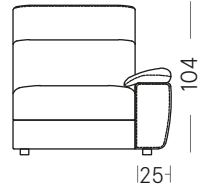

Divano letto 2 posti da 180 cm
180 cm 2-Seater Sofa Bed
MIL-DIL-180-SX20(DX)

RETE ELETTRORISALDATA
ELECTROWELDED FRAME
Materasso/Mattress 105x180h6

Divano letto 3 posti da 210 cm
210 cm 3-Seater Sofa Bed
MIL-DIL-210-SX20(DX)

Laterale/side element 85x100 cm

MIL-LA-65-SX20

MIL-LA-65-DX20

Laterale/side element 90x100 cm

MIL-LA-65-SX25

MIL-LA-65-DX25

Laterale/side element 105x100 cm

MIL-LA-85-SX20

MIL-LA-85-DX20

Laterale/side element 110x100 cm

MIL-LA-85-SX25

MIL-LA-85-DX25

ELEMENTI ANGOLARI/CORNER

Angolare/Corner 108x108 cm

MIL-ANG-108

MIL-ANG-108

RELAX

Modello Milano | Milano Sofa

Laterale/side element 95x100 cm

MIL-LA-75-SX25

MIL-LA-75-DX25

Laterale/side element 100x100 cm

MIL-LA-75-SX25

MIL-LA-75-DX25