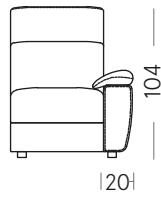

RELAX

Modello Milano | Milano Sofa

Laterale/side element 95x100 cm

MIL-LA-75-SX25

MIL-LA-75-DX25

Laterale/side element 100x100 cm

MIL-LA-75-SX25

MIL-LA-75-DX25

ELEMENTI CENTRALI/CENTRAL SOFA ELEMENTS

Centrale/Central 65x100 cm

MIL-J-65

Centrale/Central 75x100 cm

MIL-J-75

Centrale/Central 85x100 cm

MIL-J-85

CHAISE LONGUE

Chaise longue L 85x160 cm

MIL-CHL-65L-SX20

MIL-CHL-65L-DX20

Chaise longue L 90x160 cm

MIL-CHL-65L-SX25

MIL-CHL-65L-DX25

Chaise longue XL 85x180 cm

MIL-CHL-65XL-SX20

MIL-CHL-65XL-DX20

Chaise longue XL 90x180 cm

MIL-CHL-65XL-SX25

MIL-CHL-65XL-DX25

Chaise longue L 95x160 cm

MIL-CHL-75L-SX20

MIL-CHL-75L-DX20

Chaise longue L 100x160 cm