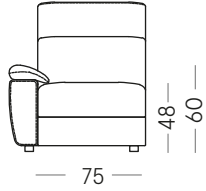

RELAX

Modello Milano | Milano Sofa

Laterale/side element 95x100 cm

MIL-LA-75-SX25

MIL-LA-75-DX25

Laterale/side element 100x100 cm

MIL-LA-75-SX25

MIL-LA-75-DX25

ELEMENTI CENTRALI/CENTRAL SOFA ELEMENTS

Centrale/Central 65x100 cm

MIL-J-65

Centrale/Central 75x100 cm

MIL-J-75

Centrale/Central 85x100 cm

MIL-J-85

CHAISE LONGUE