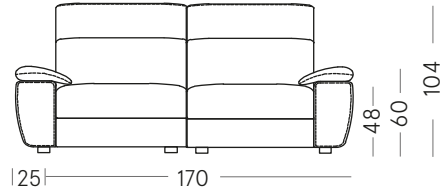

MILANO

Listino prezzi 2024 - V2

Price list 2024 - V2

dameda

Modello Milano | Milano Sofa

Modello Milano | Milano Sofa

DIVANO LETTO/SOFA BED

Divano letto 2 posti 170 cm
170 cm 2-Seater Sofa Bed
MIL-DIL-170-SX20(DX)

RETE ELETTRORISALDATA
ELECTROWELDED FRAME
Materasso/Mattress 105x180h6

Divano letto 3 posti 210 cm
210 cm 3-Seater Sofa Bed
MIL-DIL-210-SX20(DX)

RETE ELETTRORISALDATA
ELECTROWELDED FRAME
Materasso/Mattress 145x180h6

Divano letto 2 posti da 180 cm
180 cm 2-Seater Sofa Bed
MIL-DIL-180-SX20(DX)

RETE ELETTRORISALDATA
ELECTROWELDED FRAME
Materasso/Mattress 105x180h6

Divano letto 3 posti da 210 cm
210 cm 3-Seater Sofa Bed
MIL-DIL-210-SX20(DX)

RELAX

Modello Milano | Milano Sofa

Laterale/side element 95x100 cm

MIL-LA-75-SX25

MIL-LA-75-DX25

Laterale/side element 100x100 cm

MIL-LA-75-SX25

MIL-LA-75-DX25