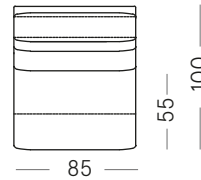

RELAX

Modello Milano | Milano Sofa

Laterale/side element 95x100 cm

MIL-LA-75-SX25

MIL-LA-75-DX25

Laterale/side element 100x100 cm

MIL-LA-75-SX25

MIL-LA-75-DX25

ELEMENTI CENTRALI/CENTRAL SOFA ELEMENTS

Centrale/Central 65x100 cm

MIL-J-65

Centrale/Central 75x100 cm

MIL-J-75

Centrale/Central 85x100 cm

MIL-J-85

CHAISE LONGUE

Chaise longue L 85x160 cm

MIL-CHL-65L-SX20

MIL-CHL-65L-DX20

Chaise longue L 90x160 cm

MIL-CHL-65L-SX25

MIL-CHL-65L-DX25

Chaise longue XL 85x180 cm

MIL-CHL-65XL-SX20