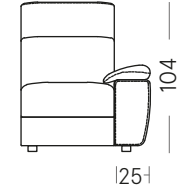

Divano letto 2 posti da 180 cm
180 cm 2-Seater Sofa Bed
MIL-DIL-180-SX20(DX)

RETE ELETTRORISALDATA
ELECTROWELDED FRAME
Materasso/Mattress 105x180h6

Divano letto 3 posti da 210 cm
210 cm 3-Seater Sofa Bed
MIL-DIL-210-SX20(DX)

Laterale/side element 85x100 cm

MIL-LA-65-SX20

MIL-LA-65-DX20

Laterale/side element 90x100 cm

MIL-LA-65-SX25

MIL-LA-65-DX25

Laterale/side element 105x100 cm

MIL-LA-85-SX20

MIL-LA-85-DX20

Laterale/side element 110x100 cm

MIL-LA-85-SX25

MIL-LA-85-DX25

ELEMENTI ANGOLARI/CORNER

Angolare/Corner 108x108 cm

MIL-ANG-108

MIL-ANG-108