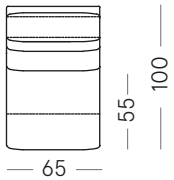

RELAX

Modello Milano | Milano Sofa

Laterale/side element 95x100 cm

MIL-LA-75-SX25

MIL-LA-75-DX25

Laterale/side element 100x100 cm

MIL-LA-75-SX25

MIL-LA-75-DX25

ELEMENTI CENTRALI/CENTRAL SOFA ELEMENTS

Centrale/Central 65x100 cm

MIL-J-65

Centrale/Central 75x100 cm

MIL-J-75

Centrale/Central 85x100 cm

MIL-J-85

CHAISE LONGUE