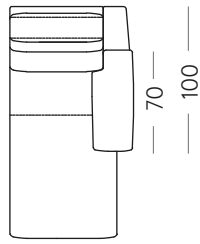

CHAISE LONGUE

Chaise longue L 85x160 cm

MIL-CHL-65L-SX20

MIL-CHL-65L-DX20