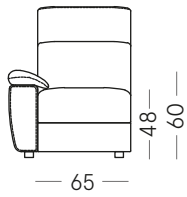

RELAX

Modello Milano | Milano Sofa

Laterale/side element 95x100 cm

MIL-LA-75-SX25

MIL-LA-75-DX25

Laterale/side element 100x100 cm

MIL-LA-75-SX25

MIL-LA-75-DX25

ELEMENTI CENTRALI/CENTRAL SOFA ELEMENTS

Centrale/Central 65x100 cm

MIL-J-65

Centrale/Central 75x100 cm

MIL-J-75

Centrale/Central 85x100 cm

MIL-J-85

CHAISE LONGUE

Chaise longue L 85x160 cm

MIL-CHL-65L-SX20

MIL-CHL-65L-DX20

Chaise longue L 90x160 cm

MIL-CHL-65L-SX25

MIL-CHL-65L-DX25

Chaise longue XL 85x180 cm

MIL-CHL-65XL-SX20

MIL-CHL-65XL-DX20

Chaise longue XL 90x180 cm

MIL-CHL-65XL-SX25

MIL-CHL-65XL-DX25

Chaise longue L 95x160 cm

MIL-CHL-75L-SX20

MIL-CHL-75L-DX20

Chaise longue L 100x160 cm