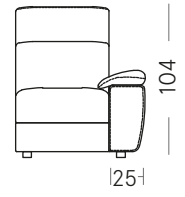

RELAX

Modello Milano | Milano Sofa

Laterale/side element 95x100 cm

MIL-LA-75-SX25

MIL-LA-75-DX25

Laterale/side element 100x100 cm

MIL-LA-75-SX25

MIL-LA-75-DX25

ELEMENTI CENTRALI/CENTRAL SOFA ELEMENTS

Centrale/Central 65x100 cm

MIL-J-65

Centrale/Central 75x100 cm

MIL-J-75

Centrale/Central 85x100 cm

MIL-J-85

CHAISE LONGUE

Chaise longue L 85x160 cm

MIL-CHL-65L-SX20

MIL-CHL-65L-DX20

Chaise longue L 90x160 cm

MIL-CHL-65L-SX25

MIL-CHL-65L-DX25

Chaise longue XL 85x180 cm

MIL-CHL-65XL-SX20

MIL-CHL-65XL-DX20

Chaise longue XL 90x180 cm

MIL-CHL-65XL-SX25

MIL-CHL-65XL-DX25

Chaise longue L 95x160 cm

MIL-CHL-75L-SX20

MIL-CHL-75L-DX20

Chaise longue L 100x160 cm