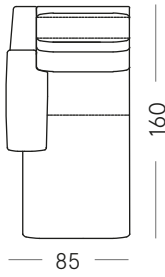

RELAX

Modello Milano | Milano Sofa

Laterale/side element 95x100 cm

MIL-LA-75-SX25

MIL-LA-75-DX25

Laterale/side element 100x100 cm

MIL-LA-75-SX25

MIL-LA-75-DX25

ELEMENTI CENTRALI/CENTRAL SOFA ELEMENTS

Centrale/Central 65x100 cm

MIL-J-65

Centrale/Central 75x100 cm

MIL-J-75

Centrale/Central 85x100 cm

MIL-J-85

CHAISE LONGUE

Chaise longue L 85x160 cm

MIL-CHL-65L-SX20

MIL-CHL-65L-DX20

Chaise longue L 90x160 cm

MIL-CHL-65L-SX25

MIL-CHL-65L-DX25

Chaise longue XL 85x180 cm

MIL-CHL-65XL-SX20