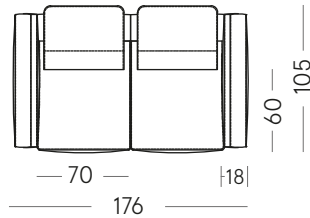

### BRACCIOLO - 18cm - ARMREST - 18cm

Divano/Sofa 156x110 cm

LIS-DI-156

Divano/Sofa/Sofa 176x110 cm

LIS-DI-176

Divano/Sofa 196x110 cm

LIS-DI-196

## ELEMENTI LATERALI/SIDE SOFA ELEMENTS

Laterale/Side element 78x110 cm

LIS-LA-78-SX

LIS-LA-78-DX

Laterale/Side element 88x110 cm

LIS-LA-88-SX

LIS-LA-88-DX