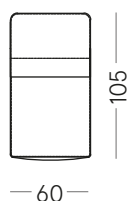

### Centrali /Central

LIS-J-60

LIS-J-70

LIS-J-80

LIS-J-90

LIS-J-100

**Laterale/Side element 178x110 cm**

LIS-LA-178-SX

LIS-LA-178-DX

**Laterale/Side element 198x110 cm**

LIS-LA-198-SX

LIS-LA-198-DX

**CHAISE LONGUE**

**Chaise longue 78x155 cm**

LIS-CHL-150-SX

LIS-CHL-150-DX