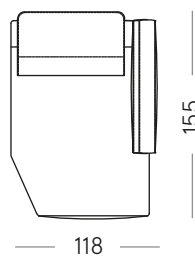

LIS-CO-118x150-DX