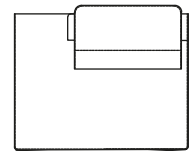

Meridiana/Sofa chaise

LIS-M-80+40-SX

—40+ 80—

LIS-M-80+40-DX