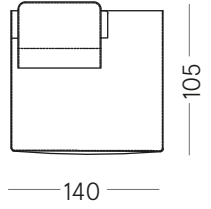

LIS-M-90+50-DX