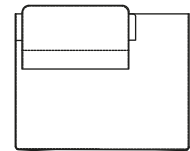

Modello Lisbona | Lisbona Sofa

Meridiana/Sofa chaise

Meridiana/Sofa chaise 100x105 cm

LIS-M-60+40-SX

—40+ 60—

LIS-M-60+40-DX

—100—

Meridiana/Sofa chaise 110x105 cm

LIS-M-70+40-SX

—40+ 70—

LIS-M-70+40-DX

—110—

Meridiana/Sofa chaise

LIS-M-80+40-SX

—40+ 80—

LIS-M-80+40-DX

—120—

Meridiana/Sofa chaise 110x105 cm

LIS-M-60+50-SX

—50+ 60—

LIS-M-60+50-DX

—110—

Meridiana/Sofa chaise 120x105 cm

LIS-M-70+50-SX

—50+ 70—

LIS-M-70+50-DX

—120—

Meridiana/Sofa chaise 130x105 cm

LIS-M-80+50-SX

—50+ 80—

LIS-M-80+50-DX

—130—