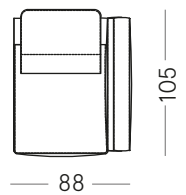

### BRACCIOLO - 18cm - ARMREST - 18cm

Divano/Sofa 156x110 cm

LIS-DI-156

Divano/Sofa/Sofa 176x110 cm

LIS-DI-176

Divano/Sofa 196x110 cm

LIS-DI-196

## ELEMENTI LATERALI/SIDE SOFA ELEMENTS

Laterale/Side element 78x110 cm

LIS-LA-78-SX

LIS-LA-78-DX

Laterale/Side element 88x110 cm

LIS-LA-88-SX

LIS-LA-88-DX

## POUF

Pouf 70x100 cm

LIS-PU-A

Pouf 80x90 cm

LIS-PU-B

Pouf 70x100 cm

LIS-PU-A TERM

Pouf 50x100 cm