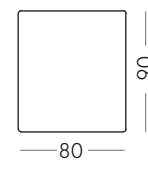

## ELEMENTI LATERALI/SIDE SOFA ELEMENTS

Laterale/Side element 78x110 cm

LIS-LA-78-SX

LIS-LA-78-DX

Laterale/Side element 88x110 cm

LIS-LA-88-SX

LIS-LA-88-DX

## POUF

Pouf 70x100 cm

LIS-PU-A

Pouf 80x90 cm

LIS-PU-B

Pouf 70x100 cm

LIS-PU-A TERM

Pouf 50x100 cm

LIS-PU-B TERM

Pouf 70x100 cm

LIS-PU-A CONT

Pouf 70x80 cm

LIS-PU-B CONT