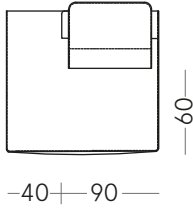

Modello Lisbona | Lisbona Sofa

Meridiana/Sofa chaise 130x105 cm

LIS-M-90+40-SX