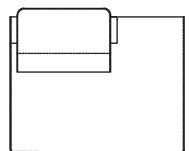

Modello Lisbona | Lisbona Sofa

Meridiana/Sofa chaise

Meridiana/Sofa chaise 100x105 cm

LIS-M-60+40-SX

—40+ 60—

LIS-M-60+40-DX

—100—

Meridiana/Sofa chaise 110x105 cm

LIS-M-70+40-SX

—40+ 70—

LIS-M-70+40-DX

—110—

Meridiana/Sofa chaise

LIS-M-80+40-SX

—40+ 80—

LIS-M-80+40-DX

—120—

Meridiana/Sofa chaise 110x105 cm

LIS-M-60+50-SX

—50+ 60—

LIS-M-60+50-DX

—110—

Meridiana/Sofa chaise 120x105 cm

LIS-M-70+50-SX

—50+ 70—

LIS-M-70+50-DX

—120—

Meridiana/Sofa chaise 130x105 cm

LIS-M-80+50-SX

—50+ 80—

LIS-M-80+50-DX

—130—