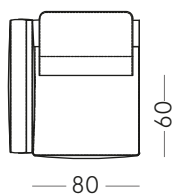

### Divano/Sofa 236x110 cm

LIS-DI-236

### Laterale/Side element 98x110 cm

LIS-98-SX

LIS-98-DX