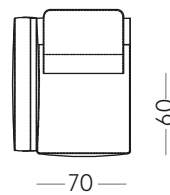

### BRACCIOLO - 18cm - ARMREST - 18cm

Divano/Sofa 156x110 cm

LIS-DI-156

Divano/Sofa/Sofa 176x110 cm

LIS-DI-176

Divano/Sofa 196x110 cm

LIS-DI-196

## ELEMENTI LATERALI/SIDE SOFA ELEMENTS

Laterale/Side element 78x110 cm

LIS-LA-78-SX

LIS-LA-78-DX

Laterale/Side element 88x110 cm

LIS-LA-88-SX

LIS-LA-88-DX

## POUF

Pouf 70x100 cm

LIS-PU-A

Pouf 80x90 cm

LIS-PU-B

Pouf 70x100 cm

LIS-PU-A TERM

Pouf 50x100 cm