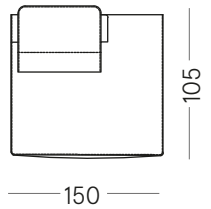

LIS-M-100+50-DX