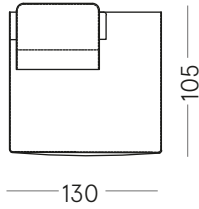

LIS-M-90+40-DX