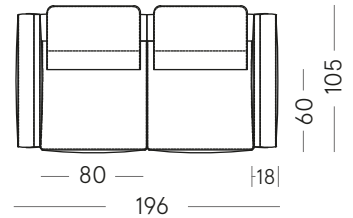

### BRACCIOLO - 18cm - ARMREST - 18cm

Divano/Sofa 156x110 cm

LIS-DI-156

Divano/Sofa/Sofa 176x110 cm

LIS-DI-176

Divano/Sofa 196x110 cm

LIS-DI-196

## ELEMENTI LATERALI/SIDE SOFA ELEMENTS

Laterale/Side element 78x110 cm

LIS-LA-78-SX

LIS-LA-78-DX

Laterale/Side element 88x110 cm

LIS-LA-88-SX

LIS-LA-88-DX