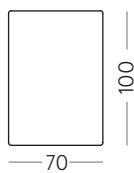

### BRACCIOLO - 18cm - ARMREST - 18cm

Divano/Sofa 156x110 cm

LIS-DI-156

Divano/Sofa/Sofa 176x110 cm

LIS-DI-176

Divano/Sofa 196x110 cm

LIS-DI-196

## ELEMENTI LATERALI/SIDE SOFA ELEMENTS

Laterale/Side element 78x110 cm

LIS-LA-78-SX

LIS-LA-78-DX

Laterale/Side element 88x110 cm

LIS-LA-88-SX

LIS-LA-88-DX

## POUF

Pouf 70x100 cm

LIS-PU-A

Pouf 80x90 cm

LIS-PU-B

Pouf 70x100 cm

LIS-PU-A TERM

Pouf 50x100 cm