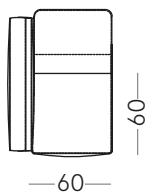

### BRACCIOLO - 18cm - ARMREST - 18cm

Divano/Sofa 156x110 cm

LIS-DI-156

Divano/Sofa/Sofa 176x110 cm

LIS-DI-176

Divano/Sofa 196x110 cm

LIS-DI-196

## ELEMENTI LATERALI/SIDE SOFA ELEMENTS

Laterale/Side element 78x110 cm

LIS-LA-78-SX

LIS-LA-78-DX

Laterale/Side element 88x110 cm

LIS-LA-88-SX

LIS-LA-88-DX