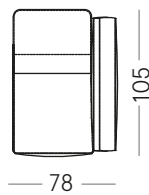

### BRACCIOLO - 18cm - ARMREST - 18cm

Divano/Sofa 156x110 cm

LIS-DI-156

Divano/Sofa/Sofa 176x110 cm

LIS-DI-176

Divano/Sofa 196x110 cm

LIS-DI-196

## ELEMENTI LATERALI/SIDE SOFA ELEMENTS

Laterale/Side element 78x110 cm

LIS-LA-78-SX

LIS-LA-78-DX

Laterale/Side element 88x110 cm

LIS-LA-88-SX

LIS-LA-88-DX