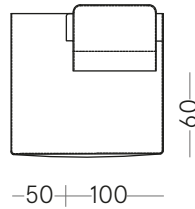

Meridiana/Sofa chaise 150x105 cm

LIS-M-100+50-SX