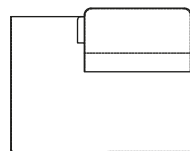

Meridiana/Sofa chaise 130x105 cm

LIS-M-80+50-SX

—50+ 80—

LIS-M-80+50-DX