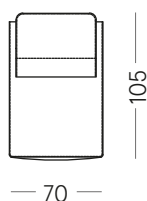

### Centrali /Central

LIS-J-60

LIS-J-70

LIS-J-80

LIS-J-90

LIS-J-100

**Laterale/Side element 178x110 cm**

LIS-LA-178-SX

LIS-LA-178-DX

**Laterale/Side element 198x110 cm**

LIS-LA-198-SX

LIS-LA-198-DX

**CHAISE LONGUE**

**Chaise longue 78x155 cm**

LIS-CHL-150-SX

LIS-CHL-150-DX