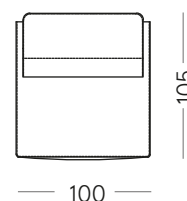

### Centrali /Central

LIS-J-60

LIS-J-70

LIS-J-80

LIS-J-90

LIS-J-100

**Laterale/Side element 178x110 cm**

LIS-LA-178-SX

LIS-LA-178-DX

**Laterale/Side element 198x110 cm**

LIS-LA-198-SX

LIS-LA-198-DX

**CHAISE LONGUE**

**Chaise longue 78x155 cm**

LIS-CHL-150-SX

LIS-CHL-150-DX