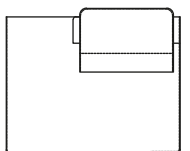

Meridiana/Sofa chaise 120x105 cm

LIS-M-70+50-SX

—50+ 70—

LIS-M-70+50-DX