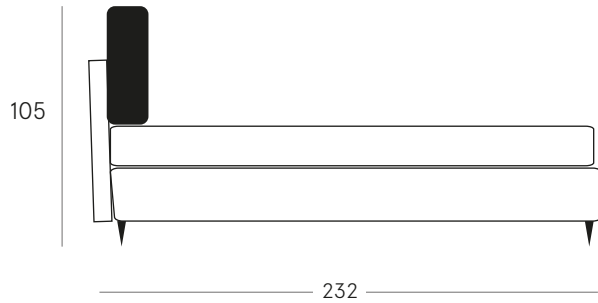

## LETTO FISSO/FIXED BED

Giroletto dritto  
Straight bed frame

Giroletto tondo  
Round bed frame

Dimensione rete Bed frame size	Profondità giroletto tondo Length of round bed frame	Profondità giroletto dritto Length of straight bed frame	Larghezza giroletto tondo Width of round bed frame	Larghezza giroletto dritto Width of straight bed frame	Larghezza testata Width of bed headboard
Rete/Bed frame 180x190	 cm 220	 cm 200	 cm 200	 cm 190	cm 200 h 105
Rete/Bed frame 180x200	 cm 230	 cm 210	 cm 200	 cm 190	cm 200 h 105
Rete/Bed frame 160x190	 cm 220	 cm 200	 cm 180	 cm 170	cm 180 h 105
Rete/Bed frame 160x200	 cm 230	 cm 210	 cm 180	 cm 170	cm 180 h 105