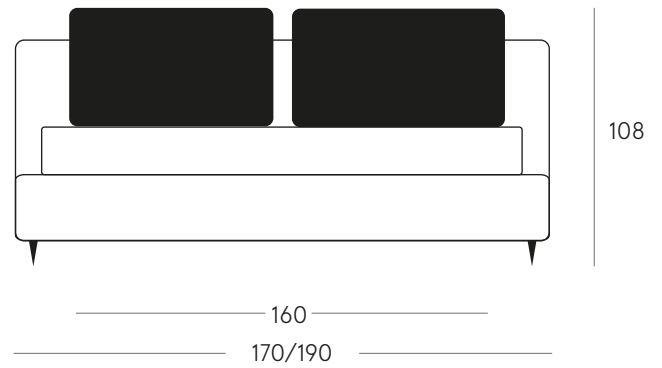

# Letto Achille | Achille bed

## LETTO FISSO/FIXED BED

Giroletto dritto  
Straight bed frame

Giroletto tondo  
Round bed frame

Dimensione rete Bed frame size	Profondità giroletto tondo Length of round bed frame	Profondità giroletto dritto Length of straight bed frame	Larghezza giroletto tondo Width of round bed frame	Larghezza giroletto dritto Width of straight bed frame	Larghezza testata Width of bed headboard
Rete/Bed frame 180x190	 cm 220	 cm 200	 cm 200	 cm 190	cm 200 h 105
Rete/Bed frame 180x200	 cm 230	 cm 210	 cm 200	 cm 190	cm 200 h 105
Rete/Bed frame 160x190	 cm 220	 cm 200	 cm 180	 cm 170	cm 180 h 105
Rete/Bed frame 160x200	 cm 230	 cm 210	 cm 180	 cm 170	cm 180 h 105