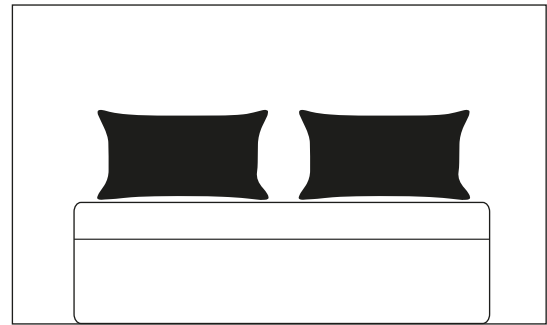

ETTORE

Listino al pubblico 2024 - V2

Price list 2024 - V2

dameda

Letto Ettore | Ettore bed

Letto Ettore | Ettore bed

LETTO FISSO/FIXED BED

Mod. fisso/fixed bed

Mod. contenitore/Storage bed

Mod. contenitore con doppia alzata
Double lift storage model

Dimensione rete Bed frame size	Profondità giroletto tondo Length of round bed frame	Profondità giroletto dritto Length of straight bed frame	Larghezza giroletto tondo Width of round bed frame	Larghezza giroletto dritto Width of straight bed frame	Larghezza testata Width of bed headboard
Rete/Bed frame 180x190	cm 210	cm 205	cm 200	cm 190	cm 250 h 115
Rete/Bed frame 180x200	cm 220	cm 215	cm 200	cm 190	cm 250 h 115
Rete/Bed frame 160x190	cm 210	cm 205	cm 180	cm 170	cm 230 h 115
Rete/Bed frame 160x200	cm 220	cm 215	cm 180	cm 170	cm 230 h 115
Rete/Bed frame 120x190	cm 210	cm 205	cm 140	cm 130	cm 190 h 115
Rete/Bed frame 120x200	cm 220	cm 215	cm 140	cm 130	cm 190 h 115
Rete/Bed frame 80x190	cm 210	cm 205	cm 100	cm 90	cm 150 h 115
Rete/Bed frame 80x200	cm 220	cm 215	cm 100	cm 90	cm 150 h 115