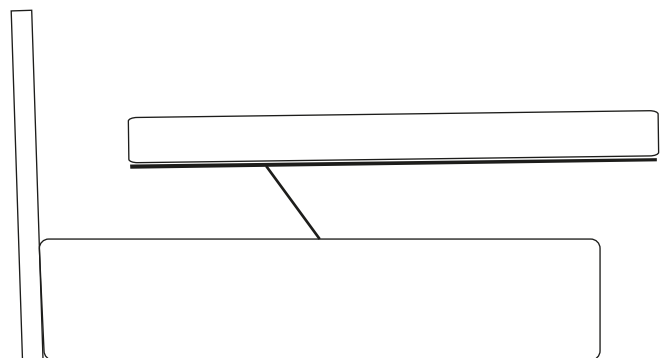

ETTORE

Listino al pubblico 2024 - V2

Price list 2024 - V2

dameda

Letto Ettore | Ettore bed

Letto Ettore | Ettore bed

LETTO FISSO/FIXED BED

Mod. fisso/fixed bed

Mod. contenitore/Storage bed

Mod. contenitore con doppia alzata
Double lift storage model

Dimensione rete Bed frame size	Profondità giroletto tondo Length of round bed frame	Profondità giroletto dritto Length of straight bed frame	Larghezza giroletto tondo Width of round bed frame	Larghezza giroletto dritto Width of straight bed frame	Larghezza testata Width of bed headboard
Rete/Bed frame 180x190	cm 210	cm 205	cm 200	cm 190	cm 250 h 115
Rete/Bed frame 180x200	cm 220	cm 215	cm 200	cm 190	cm 250 h 115
Rete/Bed frame 160x190	cm 210	cm 205	cm 180	cm 170	cm 230 h 115
Rete/Bed frame 160x200	cm 220	cm 215	cm 180	cm 170	cm 230 h 115
Rete/Bed frame 120x190	cm 210	cm 205	cm 140	cm 130	cm 190 h 115
Rete/Bed frame 120x200	cm 220	cm 215	cm 140	cm 130	cm 190 h 115
Rete/Bed frame 80x190	cm 210	cm 205	cm 100	cm 90	cm 150 h 115
Rete/Bed frame 80x200	cm 220	cm 215	cm 100	cm 90	cm 150 h 115