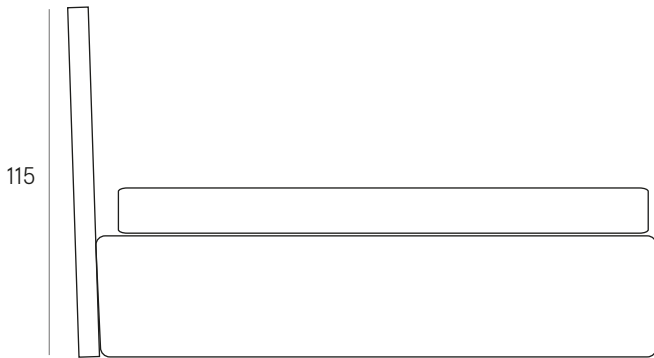

ETTORE

Listino al pubblico 2024 - V2

Price list 2024 - V2

dameda

Letto Ettore | Ettore bed

Letto Ettore | Ettore bed

LETTO FISSO/FIXED BED

Mod. fisso/fixed bed

Mod. contenitore/Storage bed

Mod. contenitore con doppia alzata
Double lift storage model

Dimensione rete Bed frame size	Profondità giroletto tondo Length of round bed frame	Profondità giroletto dritto Length of straight bed frame	Larghezza giroletto tondo Width of round bed frame	Larghezza giroletto dritto Width of straight bed frame	Larghezza testata Width of bed headboard
Rete/Bed frame 180x190	cm 210	cm 205	cm 200	cm 190	cm 250 h 115
Rete/Bed frame 180x200	cm 220	cm 215	cm 200	cm 190	cm 250 h 115
Rete/Bed frame 160x190	cm 210	cm 205	cm 180	cm 170	cm 230 h 115
Rete/Bed frame 160x200	cm 220	cm 215	cm 180	cm 170	cm 230 h 115
Rete/Bed frame 120x190	cm 210	cm 205	cm 140	cm 130	cm 190 h 115
Rete/Bed frame 120x200	cm 220	cm 215	cm 140	cm 130	cm 190 h 115
Rete/Bed frame 80x190	cm 210	cm 205	cm 100	cm 90	cm 150 h 115
Rete/Bed frame 80x200	cm 220	cm 215	cm 100	cm 90	cm 150 h 115