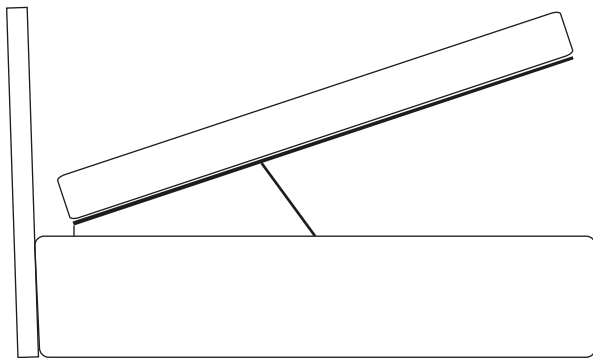

ETTORE

Listino al pubblico 2024 - V2

Price list 2024 - V2

dameda

Letto Ettore | Ettore bed

Letto Ettore | Ettore bed

LETTO FISSO/FIXED BED

Mod. fisso/fixed bed

Mod. contenitore/Storage bed

Mod. contenitore con doppia alzata
Double lift storage model

Dimensione rete Bed frame size	Profondità giroletto tondo Length of round bed frame	Profondità giroletto dritto Length of straight bed frame	Larghezza giroletto tondo Width of round bed frame	Larghezza giroletto dritto Width of straight bed frame	Larghezza testata Width of bed headboard
Rete/Bed frame 180x190	cm 210	cm 205	cm 200	cm 190	cm 250 h 115
Rete/Bed frame 180x200	cm 220	cm 215	cm 200	cm 190	cm 250 h 115
Rete/Bed frame 160x190	cm 210	cm 205	cm 180	cm 170	cm 230 h 115
Rete/Bed frame 160x200	cm 220	cm 215	cm 180	cm 170	cm 230 h 115
Rete/Bed frame 120x190	cm 210	cm 205	cm 140	cm 130	cm 190 h 115
Rete/Bed frame 120x200	cm 220	cm 215	cm 140	cm 130	cm 190 h 115
Rete/Bed frame 80x190	cm 210	cm 205	cm 100	cm 90	cm 150 h 115
Rete/Bed frame 80x200	cm 220	cm 215	cm 100	cm 90	cm 150 h 115