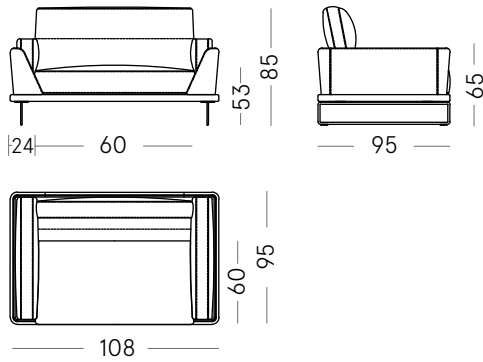

DUBLINO

Listino al pubblico 2024 - V2

Price list 2024 -V2

dameda

Modello Dublino/Dublino sofa

Modello Dublino/Dublino sofa

POLTRONE/ARMCHAIRS

Poltrona/Armchair 108x95 cm

DUB-PO-108

Poltrona/Armchair 118x95 cm

DUB-PO-118

ELEMENTI LATERALI/SIDE ELEMENTS

Laterale/Side element 114x95 cm

DUB-LA-114-SX

DUB-LA-114-DX

Laterale/Side element 124x95 cm

DIVANI/SOFA

Divano/Sofa 160x95 cm

DUB-DI-160

Divano/Sofa 188x95 cm

DUB-DI-188

Divano/Sofa 208x95 cm

DUB-DI-208

Laterale/Side element 134x95 cm

DUB-LA-134-SX

DUB-LA-134-DX

Laterale/Side element 164x95 cm

DUB-LA-164-SX

DUB-LA-164-DX

Dublino

La forma raffinata e affilata della scocca del divano in pelle sospesa sulla lieve struttura metallica crea lo spazio di seduta e contiene come un nido accogliente i morbidi cuscini avvolgenti in tessuto.