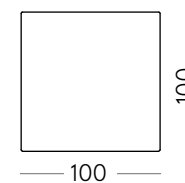

DUB-PU-B

DUB-PU-C

DUB-PU-D

Chaise longue 120x158 cm

DUB-CHL-120-SX

DUB-CHL-120-DX

Chaise longue 135x158 cm

DUB-CHL-135-SX

DUB-CHL-135-DX

ANGOLARI/CORNER

Angolare 95x135 cm

DUB-ANG-SX

DUB-ANG-DX

TAVOLINI/TABLE

Tavolini

DUB-TAV-A