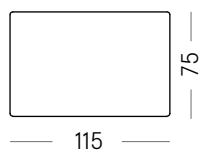

CHAISE LONGUE

Divano/Sofa 228x95 cm

DUB-DI-228

Chaise longue 110x158 cm

DUB-CHL-110-SX

DUB-CHL-110-DX

ELEMENTI CENTRALI/CENTRAL ELEMENTS

Centrale/Central 90x95

DUB-J-90

Centrale/Central 100x95

DUB-J-100

Centrale/Central 110x95 cm

DUB-J-110

POUF

Pouf

DUB-PU-A

DUB-PU-B

DUB-PU-C

DUB-PU-D

Chaise longue 120x158 cm

DUB-CHL-120-SX

DUB-CHL-120-DX

Chaise longue 135x158 cm

DUB-CHL-135-SX