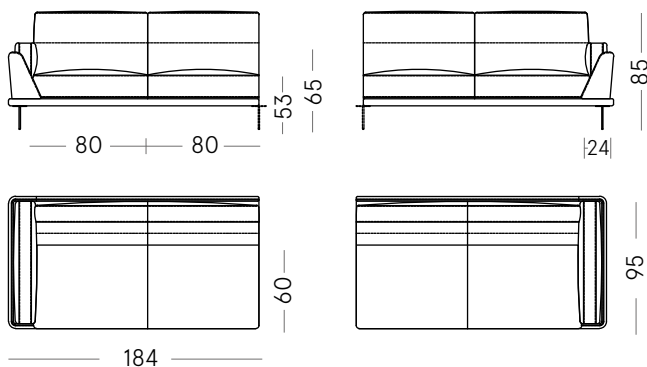

DUB-PO-108

Poltrona/Armchair 118x95 cm

DUB-PO-118

ELEMENTI LATERALI/SIDE ELEMENTS

Laterale/Side element 114x95 cm

DUB-LA-114-SX

DUB-LA-114-DX

Laterale/Side element 124x95 cm

DUB-LA-124-SX

DUB-LA-124-DX

Laterale/Side element 184x95 cm

DUB-LA-184-SX

DUB-LA-184-DX

Laterale/Side element 204x95 cm

DUB-LA-204-SX

DUB-LA-204-DX

DIVANI/SOFA

Divano/Sofa 160x95 cm

DUB-DI-160

Divano/Sofa 188x95 cm

DUB-DI-188

Divano/Sofa 208x95 cm

DUB-DI-208

Laterale/Side element 134x95 cm

DUB-LA-134-SX

DUB-LA-134-DX

Laterale/Side element 164x95 cm

DUB-LA-164-SX

DUB-LA-164-DX

Dublino

La forma raffinata e affilata della scocca del divano in pelle sospesa sulla lieve struttura metallica crea lo spazio di seduta e contiene come un nido accogliente i morbidi cuscini avvolgenti in tessuto.