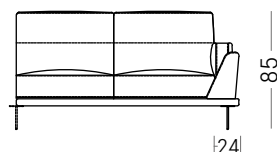

DIVANI/SOFA

Divano/Sofa 160x95 cm

DUB-DI-160

Divano/Sofa 188x95 cm

DUB-DI-188

Divano/Sofa 208x95 cm

DUB-DI-208

Laterale/Side element 134x95 cm

DUB-LA-134-SX

DUB-LA-134-DX

Laterale/Side element 164x95 cm

DUB-LA-164-SX

DUB-LA-164-DX

Dublino

La forma raffinata e affilata della scocca del divano in pelle sospesa sulla lieve struttura metallica crea lo spazio di seduta e contiene come un nido accogliente i morbidi cuscini avvolgenti in tessuto.