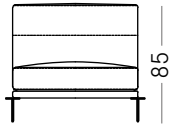

CHAISE LONGUE

Divano/Sofa 228x95 cm

DUB-DI-228

Chaise longue 110x158 cm

DUB-CHL-110-SX

DUB-CHL-110-DX

ELEMENTI CENTRALI/CENTRAL ELEMENTS

Centrale/Central 90x95

DUB-J-90

Centrale/Central 100x95

DUB-J-100

Centrale/Central 110x95 cm

DUB-J-110

POUF

Pouf

DUB-PU-A

DUB-PU-B

DUB-PU-C

DUB-PU-D

Chaise longue 120x158 cm

DUB-CHL-120-SX

DUB-CHL-120-DX

Chaise longue 135x158 cm

DUB-CHL-135-SX