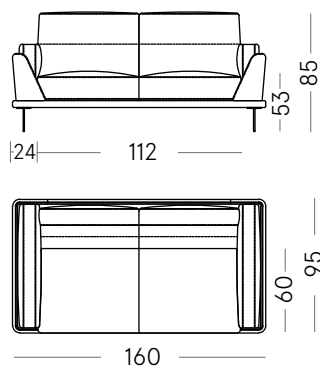

DUB-PO-108

Poltrona/Armchair 118x95 cm

DUB-PO-118

ELEMENTI LATERALI/SIDE ELEMENTS

Laterale/Side element 114x95 cm

DUB-LA-114-SX

DUB-LA-114-DX

Laterale/Side element 124x95 cm

DUB-LA-124-SX

DUB-LA-124-DX

Laterale/Side element 184x95 cm

DUB-LA-184-SX

DUB-LA-184-DX

Laterale/Side element 204x95 cm

DUB-LA-204-SX

DUB-LA-204-DX

DIVANI/SOFA

Divano/Sofa 160x95 cm

DUB-DI-160

Divano/Sofa 188x95 cm

DUB-DI-188

Divano/Sofa 208x95 cm

DUB-DI-208

Laterale/Side element 134x95 cm

DUB-LA-134-SX

DUB-LA-134-DX

Laterale/Side element 164x95 cm

DUB-LA-164-SX

DUB-LA-164-DX

Dublino

La forma raffinata e affilata della scocca del divano in pelle sospesa sulla lieve struttura metallica crea lo spazio di seduta e contiene come un nido accogliente i morbidi cuscini avvolgenti in tessuto.