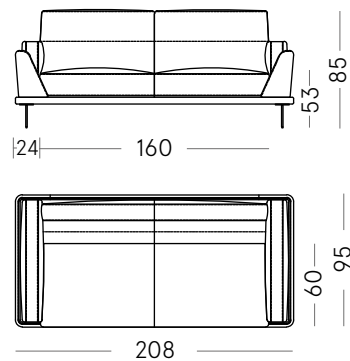

DUB-PO-108

Poltrona/Armchair 118x95 cm

DUB-PO-118

ELEMENTI LATERALI/SIDE ELEMENTS

Laterale/Side element 114x95 cm

DUB-LA-114-SX

DUB-LA-114-DX

Laterale/Side element 124x95 cm

DUB-LA-124-SX

DUB-LA-124-DX

Laterale/Side element 184x95 cm

DUB-LA-184-SX

DUB-LA-184-DX

Laterale/Side element 204x95 cm

DUB-LA-204-SX

DUB-LA-204-DX

DIVANI/SOFA

Divano/Sofa 160x95 cm

DUB-DI-160

Divano/Sofa 188x95 cm

DUB-DI-188

Divano/Sofa 208x95 cm

DUB-DI-208

Laterale/Side element 134x95 cm

DUB-LA-134-SX

DUB-LA-134-DX

Laterale/Side element 164x95 cm

DUB-LA-164-SX

DUB-LA-164-DX

Dublino

La forma raffinata e affilata della scocca del divano in pelle sospesa sulla lieve struttura metallica crea lo spazio di seduta e contiene come un nido accogliente i morbidi cuscini avvolgenti in tessuto.