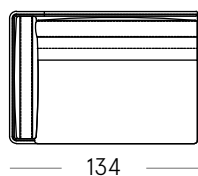

DUB-PO-108

Poltrona/Armchair 118x95 cm

DUB-PO-118

ELEMENTI LATERALI/SIDE ELEMENTS

Laterale/Side element 114x95 cm

DUB-LA-114-SX

DUB-LA-114-DX

Laterale/Side element 124x95 cm

DUB-LA-124-SX

DUB-LA-124-DX

Laterale/Side element 184x95 cm

DUB-LA-184-SX

DUB-LA-184-DX

Laterale/Side element 204x95 cm

DUB-LA-204-SX

DUB-LA-204-DX

DIVANI/SOFA

Divano/Sofa 160x95 cm

DUB-DI-160

Divano/Sofa 188x95 cm

DUB-DI-188

Divano/Sofa 208x95 cm

DUB-DI-208

Laterale/Side element 134x95 cm

DUB-LA-134-SX

DUB-LA-134-DX

Laterale/Side element 164x95 cm

DUB-LA-164-SX

DUB-LA-164-DX

Dublino

La forma raffinata e affilata della scocca del divano in pelle sospesa sulla lieve struttura metallica crea lo spazio di seduta e contiene come un nido accogliente i morbidi cuscini avvolgenti in tessuto.