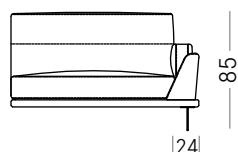

DUB-PO-108

Poltrona/Armchair 118x95 cm

DUB-PO-118

ELEMENTI LATERALI/SIDE ELEMENTS

Laterale/Side element 114x95 cm

DUB-LA-114-SX

DUB-LA-114-DX

Laterale/Side element 124x95 cm

DUB-LA-124-SX

DUB-LA-124-DX

Laterale/Side element 184x95 cm

DUB-LA-184-SX

DUB-LA-184-DX

Laterale/Side element 204x95 cm

DUB-LA-204-SX

DUB-LA-204-DX

DIVANI/SOFA

Divano/Sofa 160x95 cm

DUB-DI-160

Divano/Sofa 188x95 cm

DUB-DI-188

Divano/Sofa 208x95 cm

DUB-DI-208

Laterale/Side element 134x95 cm

DUB-LA-134-SX

DUB-LA-134-DX

Laterale/Side element 164x95 cm

DUB-LA-164-SX

DUB-LA-164-DX

Dublino

La forma raffinata e affilata della scocca del divano in pelle sospesa sulla lieve struttura metallica crea lo spazio di seduta e contiene come un nido accogliente i morbidi cuscini avvolgenti in tessuto.