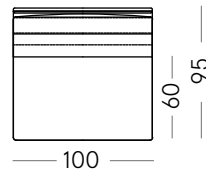

Modello Dublino/Dublino sofa

CHAISE LONGUE

Divano/Sofa 228x95 cm

DUB-DI-228

DUB-CHL-110-SX

DUB-CHL-110-DX

ELEMENTI CENTRALI/CENTRAL ELEMENTS

DUB-J-90

Centrale/Central 100x95

DUB-J-100

DUB-J-110

POUF

Pouf

DUB-PU-A

DUB-PU-B

DUB-PU-C

DUB-PU-D