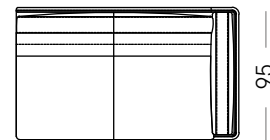

DIVANI/SOFA

Divano/Sofa 160x95 cm

DUB-DI-160

Divano/Sofa 188x95 cm

DUB-DI-188

Divano/Sofa 208x95 cm

DUB-DI-208

Laterale/Side element 134x95 cm

DUB-LA-134-SX

DUB-LA-134-DX

Laterale/Side element 164x95 cm

DUB-LA-164-SX

DUB-LA-164-DX

Dublino

La forma raffinata e affilata della scocca del divano in pelle sospesa sulla lieve struttura metallica crea lo spazio di seduta e contiene come un nido accogliente i morbidi cuscini avvolgenti in tessuto.