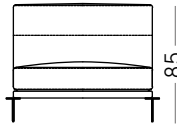

CHAISE LONGUE

Divano/Sofa 228x95 cm

DUB-DI-228

Chaise longue 110x158 cm

DUB-CHL-110-SX

DUB-CHL-110-DX

ELEMENTI CENTRALI/CENTRAL ELEMENTS

Centrale/Central 90x95

DUB-J-90

Centrale/Central 100x95

DUB-J-100

Centrale/Central 110x95 cm

DUB-J-110

POUF

Pouf

DUB-PU-A