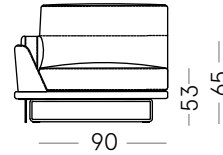

CHAISE LONGUE

Divano/Sofa 228x95 cm

DUB-DI-228

Chaise longue 110x158 cm

DUB-CHL-110-SX

DUB-CHL-110-DX

ELEMENTI CENTRALI/CENTRAL ELEMENTS

Centrale/Central 90x95