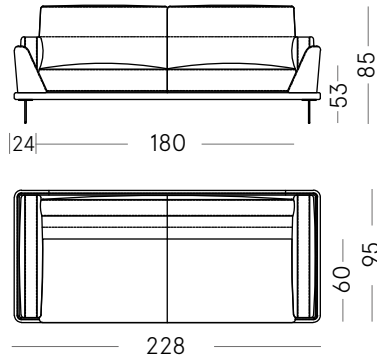

DUB-PO-108

Poltrona/Armchair 118x95 cm

DUB-PO-118

ELEMENTI LATERALI/SIDE ELEMENTS

Laterale/Side element 114x95 cm

DUB-LA-114-SX

DUB-LA-114-DX

Laterale/Side element 124x95 cm

DIVANI/SOFA

Divano/Sofa 160x95 cm

DUB-DI-160

Divano/Sofa 188x95 cm

DUB-DI-188

Divano/Sofa 208x95 cm

DUB-DI-208

Laterale/Side element 134x95 cm

DUB-LA-134-SX

DUB-LA-134-DX

Laterale/Side element 164x95 cm

DUB-LA-164-SX

DUB-LA-164-DX

Dublino

La forma raffinata e affilata della scocca del divano in pelle sospesa sulla lieve struttura metallica crea lo spazio di seduta e contiene come un nido accogliente i morbidi cuscini avvolgenti in tessuto.

CHAISE LONGUE

Divano/Sofa 228x95 cm

DUB-DI-228

Chaise longue 110x158 cm

DUB-CHL-110-SX

DUB-CHL-110-DX

ELEMENTI CENTRALI/CENTRAL ELEMENTS

Centrale/Central 90x95