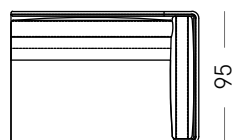

DUB-PO-108

Poltrona/Armchair 118x95 cm

DUB-PO-118

ELEMENTI LATERALI/SIDE ELEMENTS

Laterale/Side element 114x95 cm

DUB-LA-114-SX

DUB-LA-114-DX

Laterale/Side element 124x95 cm

DUB-LA-124-SX

DUB-LA-124-DX

Laterale/Side element 184x95 cm

DUB-LA-184-SX

DUB-LA-184-DX

Laterale/Side element 204x95 cm

DUB-LA-204-SX

DUB-LA-204-DX

DIVANI/SOFA

Divano/Sofa 160x95 cm

DUB-DI-160

Divano/Sofa 188x95 cm

DUB-DI-188

Divano/Sofa 208x95 cm

DUB-DI-208

Laterale/Side element 134x95 cm

DUB-LA-134-SX

DUB-LA-134-DX

Laterale/Side element 164x95 cm

DUB-LA-164-SX

DUB-LA-164-DX

Dublino

La forma raffinata e affilata della scocca del divano in pelle sospesa sulla lieve struttura metallica crea lo spazio di seduta e contiene come un nido accogliente i morbidi cuscini avvolgenti in tessuto.