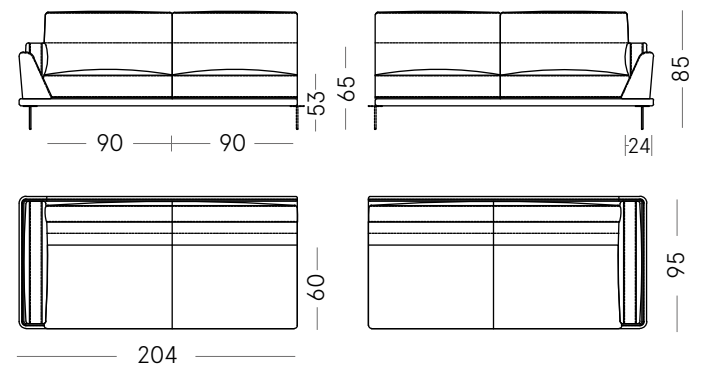

DUB-PO-108

Poltrona/Armchair 118x95 cm

DUB-PO-118

ELEMENTI LATERALI/SIDE ELEMENTS

Laterale/Side element 114x95 cm

DUB-LA-114-SX

DUB-LA-114-DX

Laterale/Side element 124x95 cm

DUB-LA-124-SX

DUB-LA-124-DX

Laterale/Side element 184x95 cm

DUB-LA-184-SX

DUB-LA-184-DX

Laterale/Side element 204x95 cm

DUB-LA-204-SX

DUB-LA-204-DX

DIVANI/SOFA

Divano/Sofa 160x95 cm

DUB-DI-160

Divano/Sofa 188x95 cm

DUB-DI-188

Divano/Sofa 208x95 cm

DUB-DI-208

Laterale/Side element 134x95 cm

DUB-LA-134-SX

DUB-LA-134-DX

Laterale/Side element 164x95 cm

DUB-LA-164-SX

DUB-LA-164-DX

Dublino

La forma raffinata e affilata della scocca del divano in pelle sospesa sulla lieve struttura metallica crea lo spazio di seduta e contiene come un nido accogliente i morbidi cuscini avvolgenti in tessuto.