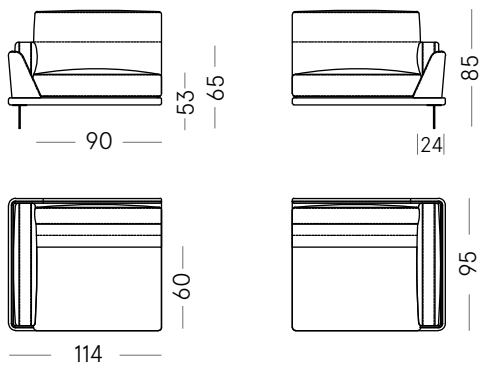

DUB-PO-108

Poltrona/Armchair 118x95 cm

DUB-PO-118

ELEMENTI LATERALI/SIDE ELEMENTS

Laterale/Side element 114x95 cm

DUB-LA-114-SX

DUB-LA-114-DX

Laterale/Side element 124x95 cm

DUB-LA-124-SX

DUB-LA-124-DX

Laterale/Side element 184x95 cm

DUB-LA-184-SX

DUB-LA-184-DX

Laterale/Side element 204x95 cm

DUB-LA-204-SX

DUB-LA-204-DX

DIVANI/SOFA

Divano/Sofa 160x95 cm

DUB-DI-160

Divano/Sofa 188x95 cm

DUB-DI-188

Divano/Sofa 208x95 cm

DUB-DI-208

Laterale/Side element 134x95 cm

DUB-LA-134-SX

DUB-LA-134-DX

Laterale/Side element 164x95 cm

DUB-LA-164-SX

DUB-LA-164-DX

Dublino

La forma raffinata e affilata della scocca del divano in pelle sospesa sulla lieve struttura metallica crea lo spazio di seduta e contiene come un nido accogliente i morbidi cuscini avvolgenti in tessuto.