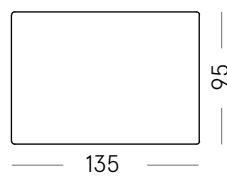

DUB-J-90

Centrale/Central 100x95

DUB-J-100

Centrale/Central 110x95 cm

DUB-J-110

POUF

Pouf

DUB-PU-A

DUB-PU-B

DUB-PU-C

DUB-PU-D

Chaise longue 120x158 cm

DUB-CHL-120-SX

DUB-CHL-120-DX

Chaise longue 135x158 cm

DUB-CHL-135-SX