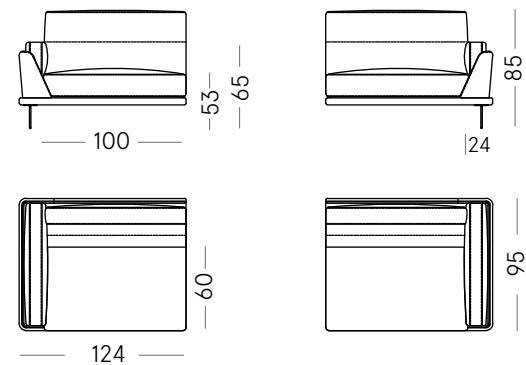

DUB-PO-108

Poltrona/Armchair 118x95 cm

DUB-PO-118

ELEMENTI LATERALI/SIDE ELEMENTS

Laterale/Side element 114x95 cm

DUB-LA-114-SX

DUB-LA-114-DX

Laterale/Side element 124x95 cm

DUB-LA-124-SX

DUB-LA-124-DX

Laterale/Side element 184x95 cm

DUB-LA-184-SX

DUB-LA-184-DX

Laterale/Side element 204x95 cm

DUB-LA-204-SX

DUB-LA-204-DX

DIVANI/SOFA

Divano/Sofa 160x95 cm

DUB-DI-160

Divano/Sofa 188x95 cm

DUB-DI-188

Divano/Sofa 208x95 cm

DUB-DI-208

Laterale/Side element 134x95 cm

DUB-LA-134-SX

DUB-LA-134-DX

Laterale/Side element 164x95 cm

DUB-LA-164-SX

DUB-LA-164-DX

Dublino

La forma raffinata e affilata della scocca del divano in pelle sospesa sulla lieve struttura metallica crea lo spazio di seduta e contiene come un nido accogliente i morbidi cuscini avvolgenti in tessuto.