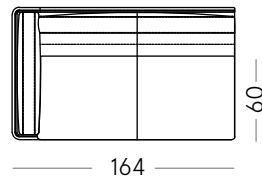

DUB-LA-124-SX

DUB-LA-124-DX

Laterale/Side element 184x95 cm

DUB-LA-184-SX

DUB-LA-184-DX

Laterale/Side element 204x95 cm

DUB-LA-204-SX

DUB-LA-204-DX

DIVANI/SOFA

Divano/Sofa 160x95 cm

DUB-DI-160

Divano/Sofa 188x95 cm

DUB-DI-188

Divano/Sofa 208x95 cm

DUB-DI-208

Laterale/Side element 134x95 cm

DUB-LA-134-SX

DUB-LA-134-DX

Laterale/Side element 164x95 cm

DUB-LA-164-SX

DUB-LA-164-DX

Dublino

La forma raffinata e affilata della scocca del divano in pelle sospesa sulla lieve struttura metallica crea lo spazio di seduta e contiene come un nido accogliente i morbidi cuscini avvolgenti in tessuto.