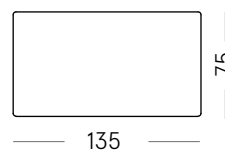

CHAISE LONGUE

Divano/Sofa 228x95 cm

DUB-DI-228

Chaise longue 110x158 cm

DUB-CHL-110-SX

DUB-CHL-110-DX

ELEMENTI CENTRALI/CENTRAL ELEMENTS

Centrale/Central 90x95

DUB-J-90

Centrale/Central 100x95

DUB-J-100

Centrale/Central 110x95 cm

DUB-J-110

POUF

Pouf

DUB-PU-A

DUB-PU-B

DUB-PU-C

DUB-PU-D

Chaise longue 120x158 cm

DUB-CHL-120-SX

DUB-CHL-120-DX

Chaise longue 135x158 cm

DUB-CHL-135-SX