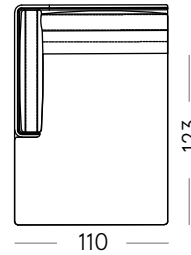

CHAISE LONGUE

Divano/Sofa 228x95 cm

DUB-DI-228

Chaise longue 110x158 cm

DUB-CHL-110-SX

DUB-CHL-110-DX

ELEMENTI CENTRALI/CENTRAL ELEMENTS

Centrale/Central 90x95

DUB-J-90

Centrale/Central 100x95

DUB-J-100

Centrale/Central 110x95 cm

DUB-J-110

POUF

Pouf

DUB-PU-A