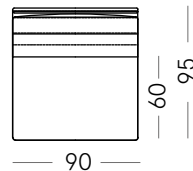

ELEMENTI CENTRALI/CENTRAL ELEMENTS

Centrale/Central 90x95

DUB-J-90