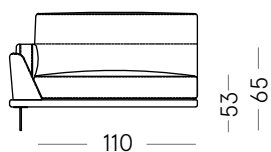

DUB-PO-108

Poltrona/Armchair 118x95 cm

DUB-PO-118

ELEMENTI LATERALI/SIDE ELEMENTS

Laterale/Side element 114x95 cm

DUB-LA-114-SX

DUB-LA-114-DX

Laterale/Side element 124x95 cm

DUB-LA-124-SX

DUB-LA-124-DX

Laterale/Side element 184x95 cm

DUB-LA-184-SX

DUB-LA-184-DX

Laterale/Side element 204x95 cm

DUB-LA-204-SX

DUB-LA-204-DX

DIVANI/SOFA

Divano/Sofa 160x95 cm

DUB-DI-160

Divano/Sofa 188x95 cm

DUB-DI-188

Divano/Sofa 208x95 cm

DUB-DI-208

Laterale/Side element 134x95 cm

DUB-LA-134-SX

DUB-LA-134-DX

Laterale/Side element 164x95 cm

DUB-LA-164-SX

DUB-LA-164-DX

Dublino

La forma raffinata e affilata della scocca del divano in pelle sospesa sulla lieve struttura metallica crea lo spazio di seduta e contiene come un nido accogliente i morbidi cuscini avvolgenti in tessuto.