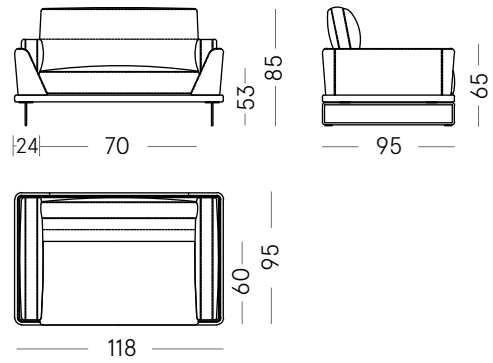

DUBLINO

Listino al pubblico 2024 - V2

Price list 2024 -V2

dameda

Modello Dublino/Dublino sofa

Modello Dublino/Dublino sofa

POLTRONE/ARMCHAIRS

Poltrona/Armchair 108x95 cm

DUB-PO-108

Poltrona/Armchair 118x95 cm

DUB-PO-118

ELEMENTI LATERALI/SIDE ELEMENTS

Laterale/Side element 114x95 cm

DUB-LA-114-SX

DUB-LA-114-DX

Laterale/Side element 124x95 cm

DIVANI/SOFA

Divano/Sofa 160x95 cm

DUB-DI-160

Divano/Sofa 188x95 cm

DUB-DI-188

Divano/Sofa 208x95 cm

DUB-DI-208

Laterale/Side element 134x95 cm

DUB-LA-134-SX

DUB-LA-134-DX

Laterale/Side element 164x95 cm

DUB-LA-164-SX

DUB-LA-164-DX

Dublino

La forma raffinata e affilata della scocca del divano in pelle sospesa sulla lieve struttura metallica crea lo spazio di seduta e contiene come un nido accogliente i morbidi cuscini avvolgenti in tessuto.