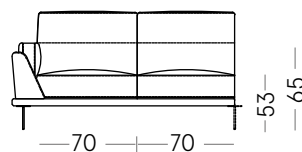

DIVANI/SOFA

Divano/Sofa 160x95 cm

DUB-DI-160

Divano/Sofa 188x95 cm

DUB-DI-188

Divano/Sofa 208x95 cm

DUB-DI-208

Laterale/Side element 134x95 cm

DUB-LA-134-SX

DUB-LA-134-DX

Laterale/Side element 164x95 cm

DUB-LA-164-SX

DUB-LA-164-DX

Dublino

La forma raffinata e affilata della scocca del divano in pelle sospesa sulla lieve struttura metallica crea lo spazio di seduta e contiene come un nido accogliente i morbidi cuscini avvolgenti in tessuto.