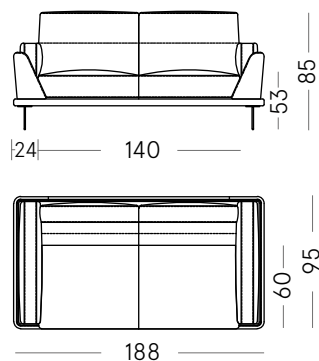

DUB-PO-108

Poltrona/Armchair 118x95 cm

DUB-PO-118

ELEMENTI LATERALI/SIDE ELEMENTS

Laterale/Side element 114x95 cm

DUB-LA-114-SX

DUB-LA-114-DX

Laterale/Side element 124x95 cm

DUB-LA-124-SX

DUB-LA-124-DX

Laterale/Side element 184x95 cm

DUB-LA-184-SX

DUB-LA-184-DX

Laterale/Side element 204x95 cm

DUB-LA-204-SX

DUB-LA-204-DX

DIVANI/SOFA

Divano/Sofa 160x95 cm

DUB-DI-160

Divano/Sofa 188x95 cm

DUB-DI-188

Divano/Sofa 208x95 cm

DUB-DI-208

Laterale/Side element 134x95 cm

DUB-LA-134-SX

DUB-LA-134-DX

Laterale/Side element 164x95 cm

DUB-LA-164-SX

DUB-LA-164-DX

Dublino

La forma raffinata e affilata della scocca del divano in pelle sospesa sulla lieve struttura metallica crea lo spazio di seduta e contiene come un nido accogliente i morbidi cuscini avvolgenti in tessuto.