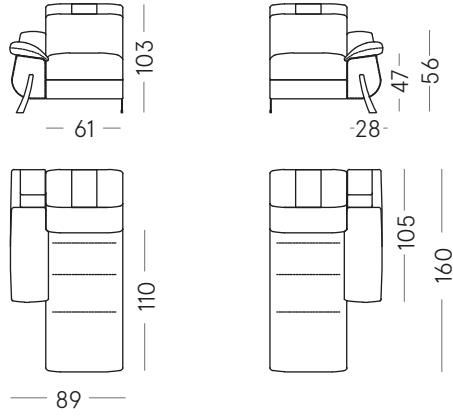

Modello Dubai | Dubai Sofa

CHAISE LONGUE

Chaise longue 89x160 cm

DUI-CHL-61x160-SX28 DUI-CHL-61x160-DX28

Chaise longue 89x180 cm

DUI-CHL-61x180-SX28 DUI-CHL-61x180-DX28

Chaise longue 100x160 cm

DUI-CHL-72x160-SX28 DUI-CHL-72x160-DX28