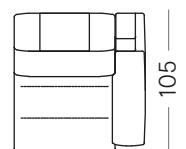

Laterale/Side element 103x110 cm

DUI-LA-80-SX23

DUI-LA-80-DX23