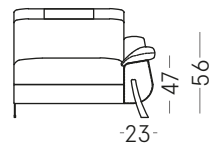

DUBAI

Listino al pubblico 2024 - V2

Price list 2024 - V2

Modello Dubai | Dubai Sofa

Modello Dubai | Dubai Sofa

ELEMENTI LATERALI/SIDE SOFA ELEMENTS

Laterale/Side element 115x105 cm

DUI-LA-87-SX28

DUI-LA-87-DX28

Laterale/Side element 110x105 cm

DUI-LA-87-SX23

DUI-LA-87-DX23

Laterale/Side element 108x110 cm

DUI-LA-80-SX28

DUI-LA-80-DX28

Laterale/Side element 103x110 cm