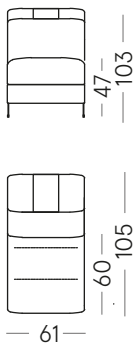

Chaise longue 103x160 cm

DUI-CHL-80x160-SX23 DUI-CHL-80x160-DX23

Chaise longue 103x180 cm

DUI-CHL-80x180-SX23 DUI-CHL-80x180-DX23

Modello Dubai | Dubai Sofa

CHAISE LONGUE

Chaise longue 115x160 cm

DUI-CHL-87x160-SX28 DUI-CHL-87x160-DX28

Chaise longue 115x180 cm

DUI-CHL-87x180-SX28 DUI-CHL-87x180-DX28

ELEMENTI CENTRALI/CENTRAL ELEMENTS

Centrale 61x110 cm Central

DUI-J-61

Centrale 72x110 cm Central

DUI-J-72

Centrale 80x110 cm Central

DUI-J-80

Centrale 87x110 cm Central

DUI-J-87

ELEMENTI ANGOLARI/CORNERS

Angolari/Corners

DUI-ANG-115RP
angolo retto con poggiatesta
right angle with headrest

DUI-ANG-115R
angolo retto
right angle

DUI-ANG-115SP
angolo esagonale con
poggiatesta
hexagonal angle with
headrest

DUI-ANG-115S
angolo esagonale
hexagonal angle

DUI-ANG-115SV
angolo esagonale con
mensola in vetro
hexagonal angle with glass
shelf

Chaise longue 110x160 cm

DUI-CHL-87x160-SX23 DUI-CHL-87x160-DX23

Chaise longue 110x180 cm