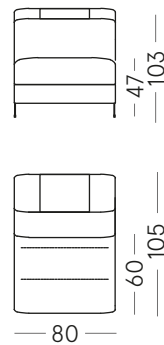

Centrale 80x110 cm Central

DUI-J-80