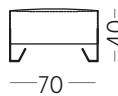

DUI-ANG-115S
angolo esagonale
hexagonal angle

DUI-ANG-115SV
angolo esagonale con
mensola in vetro
hexagonal angle with glass
shelf

Chaise longue 110x160 cm

DUI-CHL-87x160-SX23 DUI-CHL-87x160-DX23

Chaise longue 110x180 cm

DUI-CHL-87x180-SX23 DUI-CHL-87x180-DX23

POUF

Pouf 70x105 cm

DUI-PU-A

Pouf 70x80 cm

DUI-PU-B

Pouf 50x105 cm

DUI-PU-A TERM

Pouf 70x105 cm

DUI-PU-B TERM

TAVOLINI/TABLES

Tavolini/Table 92x56 cm

DUI-TAV-92x56

Tavolini/Table 33x105 cm

DUI-TAV-33 MULTI

Tavolini/Table 50x105 cm