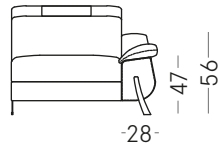

DUBAI

Listino al pubblico 2024 - V2

Price list 2024 - V2

Modello Dubai | Dubai Sofa

Modello Dubai | Dubai Sofa

ELEMENTI LATERALI/SIDE SOFA ELEMENTS

Laterale/Side element 115x105 cm

DUI-LA-87-SX28

DUI-LA-87-DX28

Laterale/Side element 110x105 cm

DUI-LA-87-SX23

DUI-LA-87-DX23

Laterale/Side element 108x110 cm

DUI-LA-80-SX28

DUI-LA-80-DX28

Laterale/Side element 103x110 cm