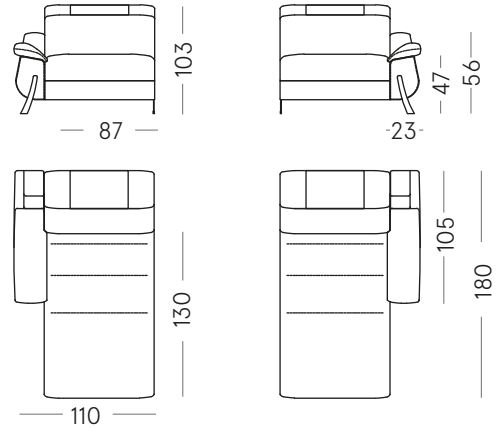

DUI-J-80

Centrale 87x110 cm Central

DUI-J-87

ELEMENTI ANGOLARI/CORNERS

Angolari/Corners

DUI-ANG-115RP
angolo retto con poggiatesta
right angle with headrest

DUI-ANG-115R
angolo retto
right angle

DUI-ANG-115SP
angolo esagonale con
poggiatesta
hexagonal angle with
headrest

DUI-ANG-115S
angolo esagonale
hexagonal angle

DUI-ANG-115SV
angolo esagonale con
mensola in vetro
hexagonal angle with glass
shelf

Chaise longue 110x160 cm

DUI-CHL-87x160-SX23 DUI-CHL-87x160-DX23

Chaise longue 110x180 cm

DUI-CHL-87x180-SX23 DUI-CHL-87x180-DX23

POUF

Pouf 70x105 cm

DUI-PU-A

Pouf 70x80 cm

DUI-PU-B

Pouf 50x105 cm

DUI-PU-A TERM