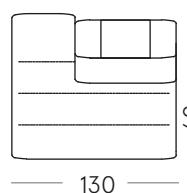

DUI-LA-87-DX28

Laterale/Side element 110x105 cm

DUI-LA-87-SX23

DUI-LA-87-DX23

Laterale/Side element 108x110 cm

DUI-LA-80-SX28

DUI-LA-80-DX28

Laterale/Side element 103x110 cm

DUI-LA-80-SX23

DUI-LA-80-DX23

MERIDIANE/SOFA CHAISE

Meridiana/Sofa Chaise 112x105 cm

DUI-M-72+40-SX

DUI-M-72+40-DX

Meridiana/Sofa Chaise 130x105 cm

DUI-M-80+50-SX

DUI-M-80+50-DX

Laterale/Side element 100x110 cm

DUI-LA-72-SX28

DUI-LA-72-DX28

Laterale/Side element 95x110 cm

DUI-LA-72-SX23

DUI-LA-72-DX23

Laterale/Side element 89x110 cm