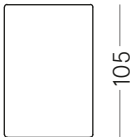

DUI-ANG-115S
angolo esagonale
hexagonal angle

DUI-ANG-115SV
angolo esagonale con
mensola in vetro
hexagonal angle with glass
shelf

Chaise longue 110x160 cm

DUI-CHL-87x160-SX23 DUI-CHL-87x160-DX23

Chaise longue 110x180 cm

DUI-CHL-87x180-SX23 DUI-CHL-87x180-DX23

POUF

Pouf 70x105 cm

DUI-PU-A

Pouf 70x80 cm

DUI-PU-B

Pouf 50x105 cm

DUI-PU-A TERM