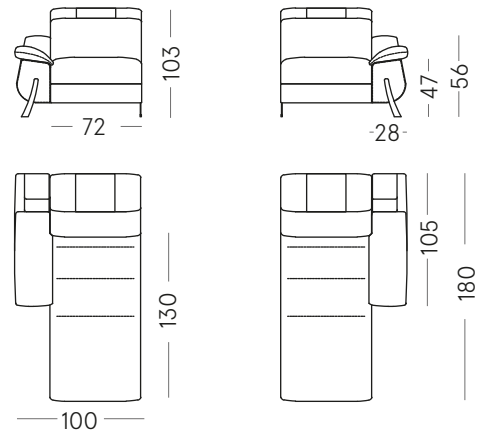

Modello Dubai | Dubai Sofa

CHAISE LONGUE

Chaise longue 89x160 cm

DUI-CHL-61x160-SX28 DUI-CHL-61x160-DX28

Chaise longue 89x180 cm

DUI-CHL-61x180-SX28 DUI-CHL-61x180-DX28

Chaise longue 100x160 cm

DUI-CHL-72x160-SX28 DUI-CHL-72x160-DX28

Chaise longue 100x180 cm

DUI-CHL-72x180-SX28 DUI-CHL-72x180-DX28

Chaise longue 108x160 cm

DUI-CHL-80x160-SX28 DUI-CHL-80x160-DX28

Chaise longue 108x180 cm

DUI-CHL-80x180-SX28 DUI-CHL-80x180-DX28

Chaise longue 84x160 cm