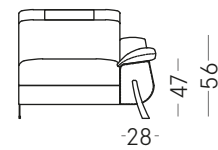

DUBAI

Listino al pubblico 2024 - V2

Price list 2024 - V2

Modello Dubai | Dubai Sofa

Modello Dubai | Dubai Sofa

ELEMENTI LATERALI/SIDE SOFA ELEMENTS

Laterale/Side element 115x105 cm

DUI-LA-87-SX28

DUI-LA-87-DX28

Laterale/Side element 110x105 cm

DUI-LA-87-SX23

DUI-LA-87-DX23

Laterale/Side element 108x110 cm

DUI-LA-80-SX28

DUI-LA-80-DX28

Laterale/Side element 103x110 cm

DUI-M-80+50-DX

Laterale/Side element 100x110 cm

DUI-LA-72-SX28

DUI-LA-72-DX28

Laterale/Side element 95x110 cm

DUI-LA-72-SX23

DUI-LA-72-DX23

Laterale/Side element 89x110 cm