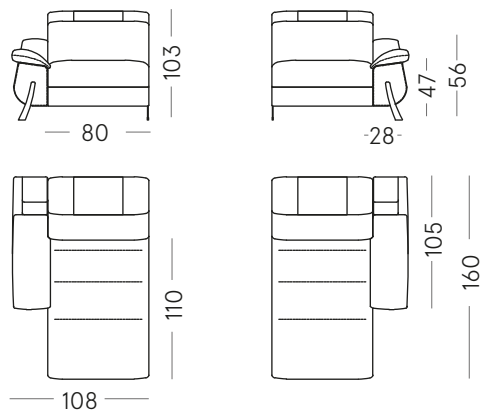

Modello Dubai | Dubai Sofa

CHAISE LONGUE

Chaise longue 89x160 cm

DUI-CHL-61x160-SX28 DUI-CHL-61x160-DX28

Chaise longue 89x180 cm

DUI-CHL-61x180-SX28 DUI-CHL-61x180-DX28

Chaise longue 100x160 cm

DUI-CHL-72x160-SX28 DUI-CHL-72x160-DX28

Chaise longue 100x180 cm

DUI-CHL-72x180-SX28 DUI-CHL-72x180-DX28

Chaise longue 108x160 cm

DUI-CHL-80x160-SX28 DUI-CHL-80x160-DX28

Chaise longue 108x180 cm

DUI-CHL-80x180-SX28 DUI-CHL-80x180-DX28

Chaise longue 84x160 cm