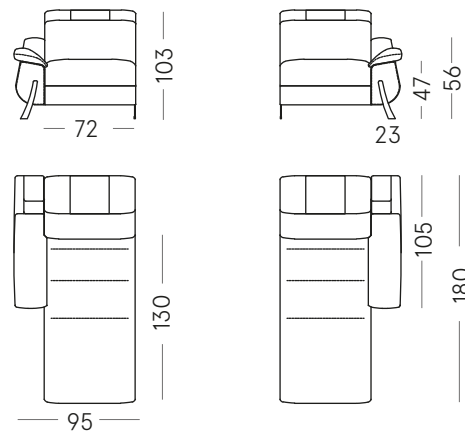

Chaise longue 100x180 cm

DUI-CHL-72x180-SX28 DUI-CHL-72x180-DX28

Chaise longue 108x160 cm

DUI-CHL-80x160-SX28 DUI-CHL-80x160-DX28

Chaise longue 108x180 cm

DUI-CHL-80x180-SX28 DUI-CHL-80x180-DX28

Chaise longue 84x160 cm

DUI-CHL-61x160-SX23 DUI-CHL-61x160-DX23

Chaise longue 84x180 cm

DUI-CHL-61x180-SX23 DUI-CHL-61x180-DX23

Chaise longue 95x160 cm

DUI-CHL-72x160-SX23 DUI-CHL-72x160-DX23

Chaise longue 95x180 cm

DUI-CHL-72x180-SX23 DUI-CHL-72x180-DX23

Chaise longue 103x160 cm

DUI-CHL-80x160-SX23 DUI-CHL-80x160-DX23

Chaise longue 103x180 cm

DUI-CHL-80x180-SX23 DUI-CHL-80x180-DX23

Modello Dubai | Dubai Sofa

CHAISE LONGUE

Chaise longue 115x160 cm

DUI-CHL-87x160-SX28 DUI-CHL-87x160-DX28