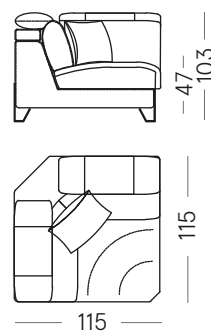

Chaise longue 115x180 cm

DUI-CHL-87x180-SX28 DUI-CHL-87x180-DX28

ELEMENTI CENTRALI/CENTRAL ELEMENTS

Centrale 61x110 cm Central

DUI-J-61

Centrale 72x110 cm Central

DUI-J-72

Centrale 80x110 cm Central

DUI-J-80

Centrale 87x110 cm Central

DUI-J-87

ELEMENTI ANGOLARI/CORNERS

Angolari/Corners

DUI-ANG-115RP
angolo retto con poggiatesta
right angle with headrest

DUI-ANG-115R
angolo retto
right angle

DUI-ANG-115SP
angolo esagonale con
poggiatesta
hexagonal angle with
headrest

DUI-ANG-115S
angolo esagonale
hexagonal angle

DUI-ANG-115SV
angolo esagonale con
mensola in vetro
hexagonal angle with glass
shelf

Chaise longue 110x160 cm

DUI-CHL-87x160-SX23 DUI-CHL-87x160-DX23

Chaise longue 110x180 cm