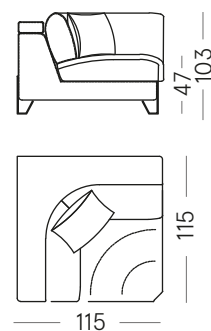

Chaise longue 115x180 cm

DUI-CHL-87x180-SX28 DUI-CHL-87x180-DX28

ELEMENTI CENTRALI/CENTRAL ELEMENTS

Centrale 61x110 cm Central

DUI-J-61

Centrale 72x110 cm Central

DUI-J-72

Centrale 80x110 cm Central

DUI-J-80

Centrale 87x110 cm Central

DUI-J-87

ELEMENTI ANGOLARI/CORNERS

Angolari/Corners

DUI-ANG-115RP
angolo retto con poggiatesta
right angle with headrest

DUI-ANG-115R
angolo retto
right angle

DUI-ANG-115SP
angolo esagonale con
poggiatesta
hexagonal angle with
headrest

DUI-ANG-115S
angolo esagonale
hexagonal angle

DUI-ANG-115SV
angolo esagonale con
mensola in vetro
hexagonal angle with glass
shelf

Chaise longue 110x160 cm

DUI-CHL-87x160-SX23 DUI-CHL-87x160-DX23

Chaise longue 110x180 cm