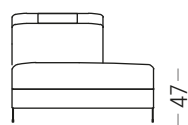

DUI-LA-87-DX28

Laterale/Side element 110x105 cm

DUI-LA-87-SX23

DUI-LA-87-DX23

Laterale/Side element 108x110 cm

DUI-LA-80-SX28

DUI-LA-80-DX28

Laterale/Side element 103x110 cm

DUI-LA-80-SX23

DUI-LA-80-DX23

MERIDIANE/SOFA CHAISE

Meridiana/Sofa Chaise 112x105 cm

DUI-M-72+40-SX

DUI-M-72+40-DX

Meridiana/Sofa Chaise 130x105 cm

DUI-M-80+50-SX

DUI-M-80+50-DX

Laterale/Side element 100x110 cm

DUI-LA-72-SX28

DUI-LA-72-DX28

Laterale/Side element 95x110 cm

DUI-LA-72-SX23

DUI-LA-72-DX23

Laterale/Side element 89x110 cm