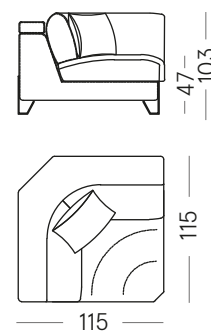

Chaise longue 115x180 cm

DUI-CHL-87x180-SX28 DUI-CHL-87x180-DX28

ELEMENTI CENTRALI/CENTRAL ELEMENTS

Centrale 61x110 cm Central

DUI-J-61

Centrale 72x110 cm Central

DUI-J-72

Centrale 80x110 cm Central

DUI-J-80

Centrale 87x110 cm Central

DUI-J-87

ELEMENTI ANGOLARI/CORNERS

Angolari/Corners

DUI-ANG-115RP
angolo retto con poggiatesta
right angle with headrest

DUI-ANG-115R
angolo retto
right angle

DUI-ANG-115SP
angolo esagonale con
poggiatesta
hexagonal angle with
headrest

DUI-ANG-115S
angolo esagonale
hexagonal angle

DUI-ANG-115SV
angolo esagonale con
mensola in vetro
hexagonal angle with glass
shelf

Chaise longue 110x160 cm

DUI-CHL-87x160-SX23 DUI-CHL-87x160-DX23

Chaise longue 110x180 cm