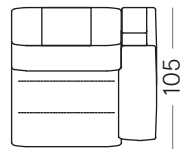

DUBAI

Listino al pubblico 2024 - V2

Price list 2024 - V2

Modello Dubai | Dubai Sofa

Modello Dubai | Dubai Sofa

ELEMENTI LATERALI/SIDE SOFA ELEMENTS

Laterale/Side element 115x105 cm

DUI-LA-87-SX28

DUI-LA-87-DX28

Laterale/Side element 110x105 cm

DUI-LA-87-SX23

DUI-LA-87-DX23

Laterale/Side element 108x110 cm

DUI-LA-80-SX28

DUI-LA-80-DX28

Laterale/Side element 103x110 cm