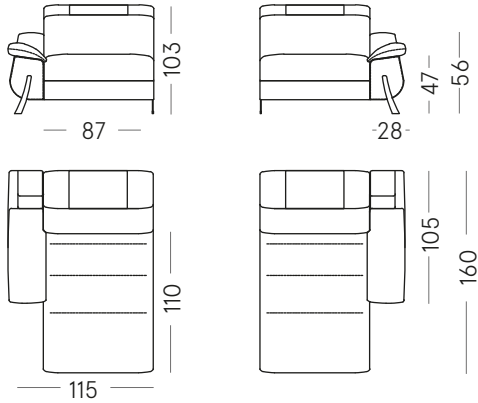

DUI-CHL-61x160-SX23 DUI-CHL-61x160-DX23

Chaise longue 84x180 cm

DUI-CHL-61x180-SX23 DUI-CHL-61x180-DX23

Chaise longue 95x160 cm

DUI-CHL-72x160-SX23 DUI-CHL-72x160-DX23

Chaise longue 95x180 cm

DUI-CHL-72x180-SX23 DUI-CHL-72x180-DX23

Chaise longue 103x160 cm

DUI-CHL-80x160-SX23 DUI-CHL-80x160-DX23

Chaise longue 103x180 cm

DUI-CHL-80x180-SX23 DUI-CHL-80x180-DX23

Modello Dubai | Dubai Sofa

CHAISE LONGUE

Chaise longue 115x160 cm

DUI-CHL-87x160-SX28 DUI-CHL-87x160-DX28

Chaise longue 115x180 cm

DUI-CHL-87x180-SX28 DUI-CHL-87x180-DX28

ELEMENTI CENTRALI/CENTRAL ELEMENTS

Centrale 61x110 cm Central

DUI-J-61

Centrale 72x110 cm Central

DUI-J-72

Centrale 80x110 cm Central