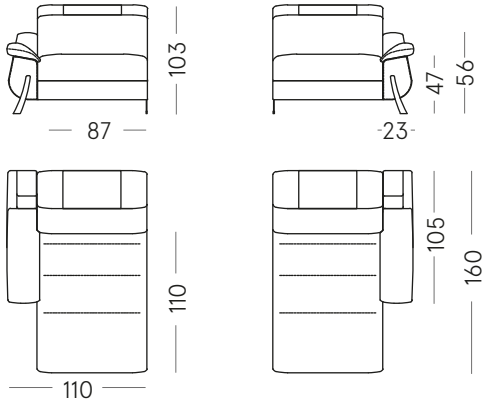

DUI-J-80

Centrale 87x110 cm Central

DUI-J-87

ELEMENTI ANGOLARI/CORNERS

Angolari/Corners

DUI-ANG-115RP
angolo retto con poggiatesta
right angle with headrest

DUI-ANG-115R
angolo retto
right angle

DUI-ANG-115SP
angolo esagonale con
poggiatesta
hexagonal angle with
headrest

DUI-ANG-115S
angolo esagonale
hexagonal angle

DUI-ANG-115SV
angolo esagonale con
mensola in vetro
hexagonal angle with glass
shelf

Chaise longue 110x160 cm

DUI-CHL-87x160-SX23 DUI-CHL-87x160-DX23

Chaise longue 110x180 cm

DUI-CHL-87x180-SX23 DUI-CHL-87x180-DX23

POUF

Pouf 70x105 cm

DUI-PU-A

Pouf 70x80 cm

DUI-PU-B

Pouf 50x105 cm

DUI-PU-A TERM