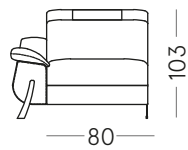

DUBAI

Listino al pubblico 2024 - V2

Price list 2024 - V2

Modello Dubai | Dubai Sofa

Modello Dubai | Dubai Sofa

ELEMENTI LATERALI/SIDE SOFA ELEMENTS

Laterale/Side element 115x105 cm

DUI-LA-87-SX28

DUI-LA-87-DX28

Laterale/Side element 110x105 cm

DUI-LA-87-SX23

DUI-LA-87-DX23

Laterale/Side element 108x110 cm

DUI-LA-80-SX28

DUI-LA-80-DX28

Laterale/Side element 103x110 cm

DUI-M-80+50-DX

Laterale/Side element 100x110 cm

DUI-LA-72-SX28

DUI-LA-72-DX28

Laterale/Side element 95x110 cm

DUI-LA-72-SX23

DUI-LA-72-DX23

Laterale/Side element 89x110 cm