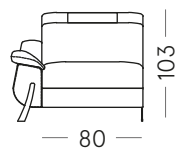

Laterale/Side element 103x110 cm

DUI-LA-80-SX23

DUI-LA-80-DX23