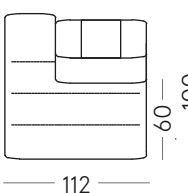

DUI-LA-87-DX28

Laterale/Side element 110x105 cm

DUI-LA-87-SX23

DUI-LA-87-DX23

Laterale/Side element 108x110 cm

DUI-LA-80-SX28

DUI-LA-80-DX28

Laterale/Side element 103x110 cm

DUI-LA-80-SX23

DUI-LA-80-DX23

MERIDIANE/SOFA CHAISE

Meridiana/Sofa Chaise 112x105 cm

DUI-M-72+40-SX

DUI-M-72+40-DX

Meridiana/Sofa Chaise 130x105 cm

DUI-M-80+50-SX

DUI-M-80+50-DX

Laterale/Side element 100x110 cm

DUI-LA-72-SX28

DUI-LA-72-DX28

Laterale/Side element 95x110 cm

DUI-LA-72-SX23

DUI-LA-72-DX23

Laterale/Side element 89x110 cm