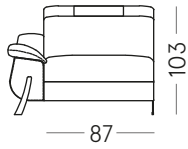

DUBAI

Listino al pubblico 2024 - V2

Price list 2024 - V2

Modello Dubai | Dubai Sofa

Modello Dubai | Dubai Sofa

ELEMENTI LATERALI/SIDE SOFA ELEMENTS

Laterale/Side element 115x105 cm

DUI-LA-87-SX28

DUI-LA-87-DX28

Laterale/Side element 110x105 cm

DUI-LA-87-SX23

DUI-LA-87-DX23

Laterale/Side element 108x110 cm

DUI-LA-80-SX28

DUI-LA-80-DX28

Laterale/Side element 103x110 cm

DUI-M-80+50-DX

Laterale/Side element 100x110 cm

DUI-LA-72-SX28

DUI-LA-72-DX28

Laterale/Side element 95x110 cm

DUI-LA-72-SX23

DUI-LA-72-DX23

Laterale/Side element 89x110 cm