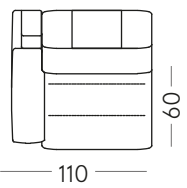

DUBAI

Listino al pubblico 2024 - V2

Price list 2024 - V2

Modello Dubai | Dubai Sofa

Modello Dubai | Dubai Sofa

ELEMENTI LATERALI/SIDE SOFA ELEMENTS

Laterale/Side element 115x105 cm

DUI-LA-87-SX28

DUI-LA-87-DX28

Laterale/Side element 110x105 cm

DUI-LA-87-SX23

DUI-LA-87-DX23

Laterale/Side element 108x110 cm

DUI-LA-80-SX28

DUI-LA-80-DX28

Laterale/Side element 103x110 cm