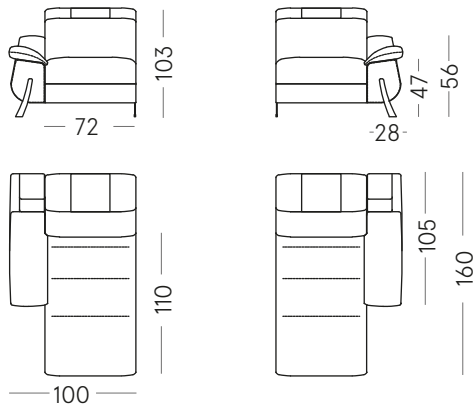

Modello Dubai | Dubai Sofa

CHAISE LONGUE

Chaise longue 89x160 cm

DUI-CHL-61x160-SX28 DUI-CHL-61x160-DX28

Chaise longue 89x180 cm

DUI-CHL-61x180-SX28 DUI-CHL-61x180-DX28

Chaise longue 100x160 cm

DUI-CHL-72x160-SX28 DUI-CHL-72x160-DX28

Chaise longue 100x180 cm

DUI-CHL-72x180-SX28 DUI-CHL-72x180-DX28

Chaise longue 108x160 cm

DUI-CHL-80x160-SX28 DUI-CHL-80x160-DX28

Chaise longue 108x180 cm

DUI-CHL-80x180-SX28 DUI-CHL-80x180-DX28

Chaise longue 84x160 cm