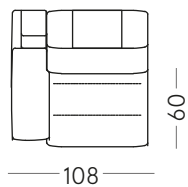

DUBAI

Listino al pubblico 2024 - V2

Price list 2024 - V2

Modello Dubai | Dubai Sofa

Modello Dubai | Dubai Sofa

ELEMENTI LATERALI/SIDE SOFA ELEMENTS

Laterale/Side element 115x105 cm

DUI-LA-87-SX28

DUI-LA-87-DX28

Laterale/Side element 110x105 cm

DUI-LA-87-SX23

DUI-LA-87-DX23

Laterale/Side element 108x110 cm

DUI-LA-80-SX28

DUI-LA-80-DX28

Laterale/Side element 103x110 cm

DUI-M-80+50-DX

Laterale/Side element 100x110 cm

DUI-LA-72-SX28

DUI-LA-72-DX28

Laterale/Side element 95x110 cm

DUI-LA-72-SX23

DUI-LA-72-DX23

Laterale/Side element 89x110 cm