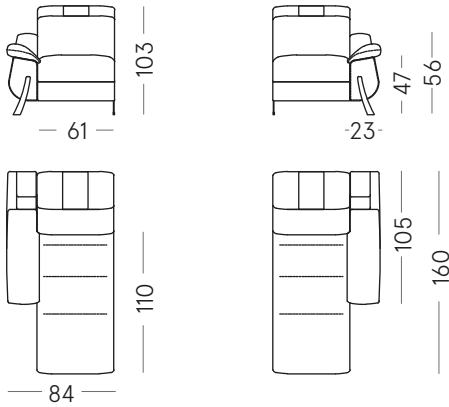

Modello Dubai | Dubai Sofa

CHAISE LONGUE

Chaise longue 89x160 cm

DUI-CHL-61x160-SX28 DUI-CHL-61x160-DX28

Chaise longue 89x180 cm

DUI-CHL-61x180-SX28 DUI-CHL-61x180-DX28

Chaise longue 100x160 cm

DUI-CHL-72x160-SX28 DUI-CHL-72x160-DX28

Chaise longue 100x180 cm

DUI-CHL-72x180-SX28 DUI-CHL-72x180-DX28

Chaise longue 108x160 cm

DUI-CHL-80x160-SX28 DUI-CHL-80x160-DX28

Chaise longue 108x180 cm

DUI-CHL-80x180-SX28 DUI-CHL-80x180-DX28

Chaise longue 84x160 cm

DUI-CHL-61x160-SX23 DUI-CHL-61x160-DX23

Chaise longue 84x180 cm

DUI-CHL-61x180-SX23 DUI-CHL-61x180-DX23

Chaise longue 95x160 cm

DUI-CHL-72x160-SX23 DUI-CHL-72x160-DX23

Chaise longue 95x180 cm

DUI-CHL-72x180-SX23 DUI-CHL-72x180-DX23