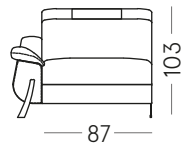

DUBAI

Listino al pubblico 2024 - V2

Price list 2024 - V2

Modello Dubai | Dubai Sofa

Modello Dubai | Dubai Sofa

ELEMENTI LATERALI/SIDE SOFA ELEMENTS

Laterale/Side element 115x105 cm

DUI-LA-87-SX28

DUI-LA-87-DX28

Laterale/Side element 110x105 cm

DUI-LA-87-SX23

DUI-LA-87-DX23

Laterale/Side element 108x110 cm

DUI-LA-80-SX28

DUI-LA-80-DX28

Laterale/Side element 103x110 cm