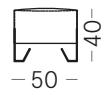

DUI-ANG-115S
angolo esagonale
hexagonal angle

DUI-ANG-115SV
angolo esagonale con
mensola in vetro
hexagonal angle with glass
shelf

Chaise longue 110x160 cm

DUI-CHL-87x160-SX23 DUI-CHL-87x160-DX23

Chaise longue 110x180 cm

DUI-CHL-87x180-SX23 DUI-CHL-87x180-DX23

POUF

Pouf 70x105 cm

DUI-PU-A

Pouf 70x80 cm

DUI-PU-B

Pouf 50x105 cm

DUI-PU-A TERM