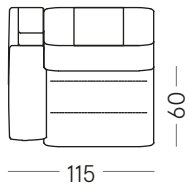

DUBAI

Listino al pubblico 2024 - V2

Price list 2024 - V2

Modello Dubai | Dubai Sofa

Modello Dubai | Dubai Sofa

ELEMENTI LATERALI/SIDE SOFA ELEMENTS

Laterale/Side element 115x105 cm

DUI-LA-87-SX28

DUI-LA-87-DX28

Laterale/Side element 110x105 cm

DUI-LA-87-SX23

DUI-LA-87-DX23

Laterale/Side element 108x110 cm

DUI-LA-80-SX28

DUI-LA-80-DX28

Laterale/Side element 103x110 cm