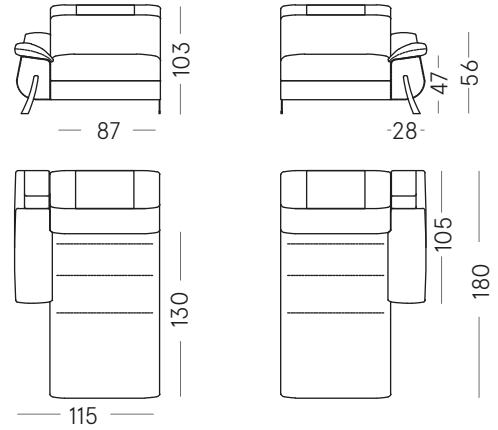

DUI-CHL-61x160-SX23 DUI-CHL-61x160-DX23

Chaise longue 84x180 cm

DUI-CHL-61x180-SX23 DUI-CHL-61x180-DX23

Chaise longue 95x160 cm

DUI-CHL-72x160-SX23 DUI-CHL-72x160-DX23

Chaise longue 95x180 cm

DUI-CHL-72x180-SX23 DUI-CHL-72x180-DX23

Chaise longue 103x160 cm

DUI-CHL-80x160-SX23 DUI-CHL-80x160-DX23

Chaise longue 103x180 cm

DUI-CHL-80x180-SX23 DUI-CHL-80x180-DX23

Modello Dubai | Dubai Sofa

CHAISE LONGUE

Chaise longue 115x160 cm

DUI-CHL-87x160-SX28 DUI-CHL-87x160-DX28

Chaise longue 115x180 cm

DUI-CHL-87x180-SX28 DUI-CHL-87x180-DX28

ELEMENTI CENTRALI/CENTRAL ELEMENTS

Centrale 61x110 cm Central

DUI-J-61

Centrale 72x110 cm Central

DUI-J-72

Centrale 80x110 cm Central