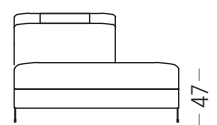

DUI-LA-87-DX28

Laterale/Side element 110x105 cm

DUI-LA-87-SX23

DUI-LA-87-DX23

Laterale/Side element 108x110 cm

DUI-LA-80-SX28

DUI-LA-80-DX28

Laterale/Side element 103x110 cm

DUI-LA-80-SX23

DUI-LA-80-DX23

MERIDIANE/SOFA CHAISE

Meridiana/Sofa Chaise 112x105 cm

DUI-M-72+40-SX

DUI-M-72+40-DX

Meridiana/Sofa Chaise 130x105 cm

DUI-M-80+50-SX

DUI-M-80+50-DX

Laterale/Side element 100x110 cm

DUI-LA-72-SX28

DUI-LA-72-DX28

Laterale/Side element 95x110 cm

DUI-LA-72-SX23

DUI-LA-72-DX23

Laterale/Side element 89x110 cm