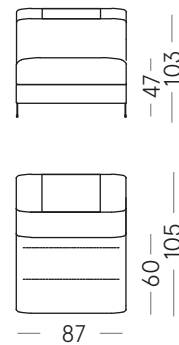

Chaise longue 103x160 cm

DUI-CHL-80x160-SX23 DUI-CHL-80x160-DX23

Chaise longue 103x180 cm

DUI-CHL-80x180-SX23 DUI-CHL-80x180-DX23

Modello Dubai | Dubai Sofa

CHAISE LONGUE

Chaise longue 115x160 cm

DUI-CHL-87x160-SX28 DUI-CHL-87x160-DX28

Chaise longue 115x180 cm

DUI-CHL-87x180-SX28 DUI-CHL-87x180-DX28

ELEMENTI CENTRALI/CENTRAL ELEMENTS

Centrale 61x110 cm Central

DUI-J-61

Centrale 72x110 cm Central

DUI-J-72

Centrale 80x110 cm Central

DUI-J-80

Centrale 87x110 cm Central

DUI-J-87

ELEMENTI ANGOLARI/CORNERS

Angolari/Corners

DUI-ANG-115RP
angolo retto con poggiatesta
right angle with headrest

DUI-ANG-115R
angolo retto
right angle

DUI-ANG-115SP
angolo esagonale con
poggiatesta
hexagonal angle with
headrest

DUI-ANG-115S
angolo esagonale
hexagonal angle

DUI-ANG-115SV
angolo esagonale con
mensola in vetro
hexagonal angle with glass
shelf

Chaise longue 110x160 cm

DUI-CHL-87x160-SX23 DUI-CHL-87x160-DX23

Chaise longue 110x180 cm