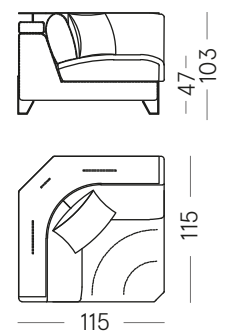

Chaise longue 115x180 cm

DUI-CHL-87x180-SX28 DUI-CHL-87x180-DX28

ELEMENTI CENTRALI/CENTRAL ELEMENTS

Centrale 61x110 cm Central

DUI-J-61

Centrale 72x110 cm Central

DUI-J-72

Centrale 80x110 cm Central

DUI-J-80

Centrale 87x110 cm Central

DUI-J-87

ELEMENTI ANGOLARI/CORNERS

Angolari/Corners

DUI-ANG-115RP
angolo retto con poggiatesta
right angle with headrest

DUI-ANG-115R
angolo retto
right angle

DUI-ANG-115SP
angolo esagonale con
poggiatesta
hexagonal angle with
headrest

DUI-ANG-115S
angolo esagonale
hexagonal angle

DUI-ANG-115SV
angolo esagonale con
mensola in vetro
hexagonal angle with glass
shelf

Chaise longue 110x160 cm

DUI-CHL-87x160-SX23 DUI-CHL-87x160-DX23

Chaise longue 110x180 cm