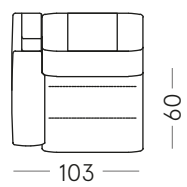

Laterale/Side element 103x110 cm

DUI-LA-80-SX23

DUI-LA-80-DX23