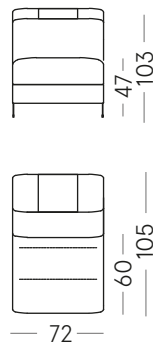

Chaise longue 103x160 cm

DUI-CHL-80x160-SX23 DUI-CHL-80x160-DX23

Chaise longue 103x180 cm

DUI-CHL-80x180-SX23 DUI-CHL-80x180-DX23

Modello Dubai | Dubai Sofa

CHAISE LONGUE

Chaise longue 115x160 cm

DUI-CHL-87x160-SX28 DUI-CHL-87x160-DX28

Chaise longue 115x180 cm

DUI-CHL-87x180-SX28 DUI-CHL-87x180-DX28

ELEMENTI CENTRALI/CENTRAL ELEMENTS

Centrale 61x110 cm Central

DUI-J-61

Centrale 72x110 cm Central

DUI-J-72

Centrale 80x110 cm Central

DUI-J-80

Centrale 87x110 cm Central

DUI-J-87

ELEMENTI ANGOLARI/CORNERS

Angolari/Corners

DUI-ANG-115RP
angolo retto con poggiatesta
right angle with headrest

DUI-ANG-115R
angolo retto
right angle

DUI-ANG-115SP
angolo esagonale con
poggiatesta
hexagonal angle with
headrest

DUI-ANG-115S
angolo esagonale
hexagonal angle

DUI-ANG-115SV
angolo esagonale con
mensola in vetro
hexagonal angle with glass
shelf

Chaise longue 110x160 cm

DUI-CHL-87x160-SX23 DUI-CHL-87x160-DX23

Chaise longue 110x180 cm