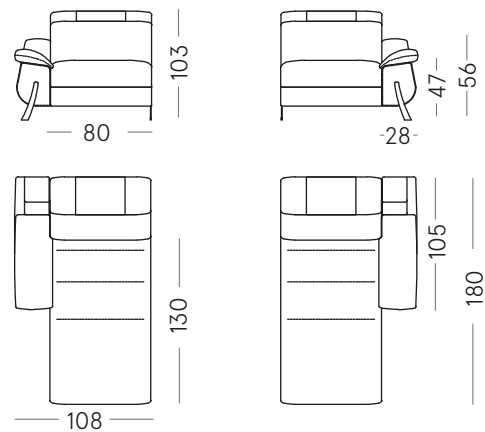

Modello Dubai | Dubai Sofa

CHAISE LONGUE

Chaise longue 89x160 cm

DUI-CHL-61x160-SX28 DUI-CHL-61x160-DX28

Chaise longue 89x180 cm

DUI-CHL-61x180-SX28 DUI-CHL-61x180-DX28

Chaise longue 100x160 cm

DUI-CHL-72x160-SX28 DUI-CHL-72x160-DX28

Chaise longue 100x180 cm

DUI-CHL-72x180-SX28 DUI-CHL-72x180-DX28

Chaise longue 108x160 cm

DUI-CHL-80x160-SX28 DUI-CHL-80x160-DX28

Chaise longue 108x180 cm

DUI-CHL-80x180-SX28 DUI-CHL-80x180-DX28

Chaise longue 84x160 cm

DUI-CHL-61x160-SX23 DUI-CHL-61x160-DX23

Chaise longue 84x180 cm

DUI-CHL-61x180-SX23 DUI-CHL-61x180-DX23

Chaise longue 95x160 cm

DUI-CHL-72x160-SX23 DUI-CHL-72x160-DX23

Chaise longue 95x180 cm

DUI-CHL-72x180-SX23 DUI-CHL-72x180-DX23