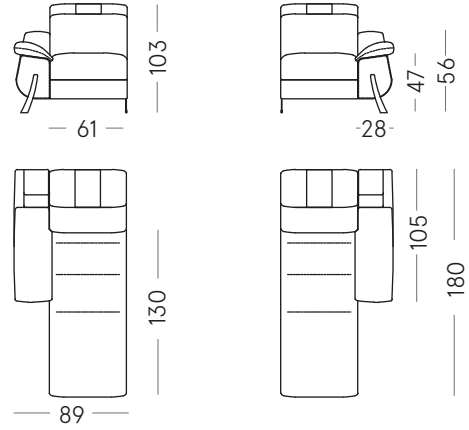

Modello Dubai | Dubai Sofa

CHAISE LONGUE

Chaise longue 89x160 cm

DUI-CHL-61x160-SX28 DUI-CHL-61x160-DX28

Chaise longue 89x180 cm

DUI-CHL-61x180-SX28 DUI-CHL-61x180-DX28

Chaise longue 100x160 cm

DUI-CHL-72x160-SX28 DUI-CHL-72x160-DX28

Chaise longue 100x180 cm

DUI-CHL-72x180-SX28 DUI-CHL-72x180-DX28

Chaise longue 108x160 cm

DUI-CHL-80x160-SX28 DUI-CHL-80x160-DX28

Chaise longue 108x180 cm

DUI-CHL-80x180-SX28 DUI-CHL-80x180-DX28

Chaise longue 84x160 cm