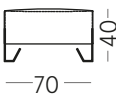

DUI-J-80

Centrale 87x110 cm Central

DUI-J-87

ELEMENTI ANGOLARI/CORNERS

Angolari/Corners

DUI-ANG-115RP
angolo retto con poggiatesta
right angle with headrest

DUI-ANG-115R
angolo retto
right angle

DUI-ANG-115SP
angolo esagonale con
poggiatesta
hexagonal angle with
headrest

DUI-ANG-115S
angolo esagonale
hexagonal angle

DUI-ANG-115SV
angolo esagonale con
mensola in vetro
hexagonal angle with glass
shelf

Chaise longue 110x160 cm

DUI-CHL-87x160-SX23 DUI-CHL-87x160-DX23

Chaise longue 110x180 cm

DUI-CHL-87x180-SX23 DUI-CHL-87x180-DX23

POUF

Pouf 70x105 cm

DUI-PU-A

Pouf 70x80 cm

DUI-PU-B

Pouf 50x105 cm

DUI-PU-A TERM