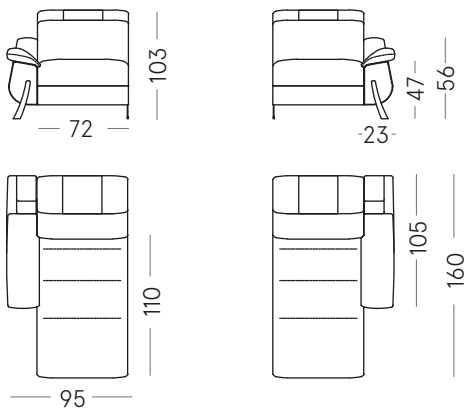

Chaise longue 100x180 cm

DUI-CHL-72x180-SX28 DUI-CHL-72x180-DX28

Chaise longue 108x160 cm

DUI-CHL-80x160-SX28 DUI-CHL-80x160-DX28

Chaise longue 108x180 cm

DUI-CHL-80x180-SX28 DUI-CHL-80x180-DX28

Chaise longue 84x160 cm

DUI-CHL-61x160-SX23 DUI-CHL-61x160-DX23

Chaise longue 84x180 cm

DUI-CHL-61x180-SX23 DUI-CHL-61x180-DX23

Chaise longue 95x160 cm

DUI-CHL-72x160-SX23 DUI-CHL-72x160-DX23

Chaise longue 95x180 cm

DUI-CHL-72x180-SX23 DUI-CHL-72x180-DX23

Chaise longue 103x160 cm

DUI-CHL-80x160-SX23 DUI-CHL-80x160-DX23

Chaise longue 103x180 cm

DUI-CHL-80x180-SX23 DUI-CHL-80x180-DX23

Modello Dubai | Dubai Sofa

CHAISE LONGUE

Chaise longue 115x160 cm

DUI-CHL-87x160-SX28 DUI-CHL-87x160-DX28