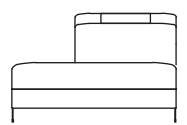

DUI-LA-87-DX28

Laterale/Side element 110x105 cm

DUI-LA-87-SX23

DUI-LA-87-DX23

Laterale/Side element 108x110 cm

DUI-LA-80-SX28

DUI-LA-80-DX28

Laterale/Side element 103x110 cm

DUI-LA-80-SX23

DUI-LA-80-DX23

MERIDIANE/SOFA CHAISE

Meridiana/Sofa Chaise 112x105 cm

DUI-M-72+40-SX

DUI-M-72+40-DX

Meridiana/Sofa Chaise 130x105 cm

DUI-M-80+50-SX

DUI-M-80+50-DX

Laterale/Side element 100x110 cm

DUI-LA-72-SX28

DUI-LA-72-DX28

Laterale/Side element 95x110 cm

DUI-LA-72-SX23

DUI-LA-72-DX23

Laterale/Side element 89x110 cm