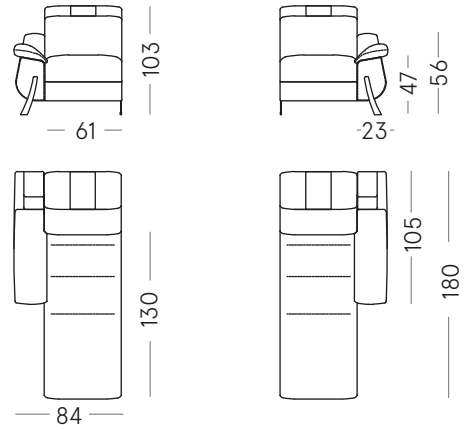

Modello Dubai | Dubai Sofa

CHAISE LONGUE

Chaise longue 89x160 cm

DUI-CHL-61x160-SX28 DUI-CHL-61x160-DX28

Chaise longue 89x180 cm

DUI-CHL-61x180-SX28 DUI-CHL-61x180-DX28

Chaise longue 100x160 cm

DUI-CHL-72x160-SX28 DUI-CHL-72x160-DX28

Chaise longue 100x180 cm

DUI-CHL-72x180-SX28 DUI-CHL-72x180-DX28

Chaise longue 108x160 cm

DUI-CHL-80x160-SX28 DUI-CHL-80x160-DX28

Chaise longue 108x180 cm

DUI-CHL-80x180-SX28 DUI-CHL-80x180-DX28

Chaise longue 84x160 cm

DUI-CHL-61x160-SX23 DUI-CHL-61x160-DX23

Chaise longue 84x180 cm

DUI-CHL-61x180-SX23 DUI-CHL-61x180-DX23

Chaise longue 95x160 cm

DUI-CHL-72x160-SX23 DUI-CHL-72x160-DX23

Chaise longue 95x180 cm

DUI-CHL-72x180-SX23 DUI-CHL-72x180-DX23