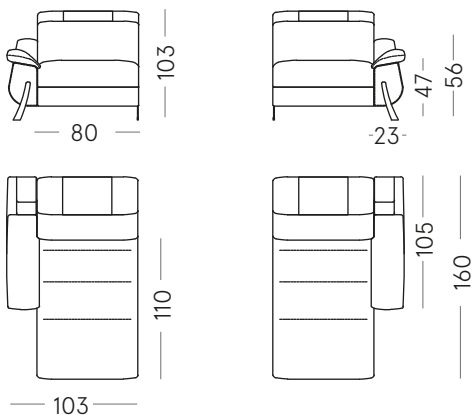

Chaise longue 100x180 cm

DUI-CHL-72x180-SX28 DUI-CHL-72x180-DX28

Chaise longue 108x160 cm

DUI-CHL-80x160-SX28 DUI-CHL-80x160-DX28

Chaise longue 108x180 cm

DUI-CHL-80x180-SX28 DUI-CHL-80x180-DX28

Chaise longue 84x160 cm

DUI-CHL-61x160-SX23 DUI-CHL-61x160-DX23

Chaise longue 84x180 cm

DUI-CHL-61x180-SX23 DUI-CHL-61x180-DX23

Chaise longue 95x160 cm

DUI-CHL-72x160-SX23 DUI-CHL-72x160-DX23

Chaise longue 95x180 cm

DUI-CHL-72x180-SX23 DUI-CHL-72x180-DX23

Chaise longue 103x160 cm

DUI-CHL-80x160-SX23 DUI-CHL-80x160-DX23

Chaise longue 103x180 cm

DUI-CHL-80x180-SX23 DUI-CHL-80x180-DX23

Modello Dubai | Dubai Sofa

CHAISE LONGUE

Chaise longue 115x160 cm

DUI-CHL-87x160-SX28 DUI-CHL-87x160-DX28