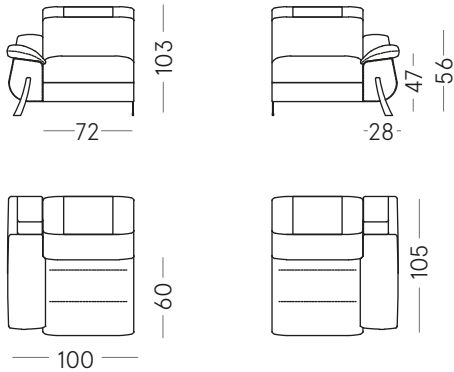

DUI-LA-87-DX28

Laterale/Side element 110x105 cm

DUI-LA-87-SX23

DUI-LA-87-DX23

Laterale/Side element 108x110 cm

DUI-LA-80-SX28

DUI-LA-80-DX28

Laterale/Side element 103x110 cm

DUI-LA-80-SX23

DUI-LA-80-DX23

MERIDIANE/SOFA CHAISE

Meridiana/Sofa Chaise 112x105 cm

DUI-M-72+40-SX

DUI-M-72+40-DX

Meridiana/Sofa Chaise 130x105 cm

DUI-M-80+50-SX

DUI-M-80+50-DX

Laterale/Side element 100x110 cm

DUI-LA-72-SX28

DUI-LA-72-DX28

Laterale/Side element 95x110 cm

DUI-LA-72-SX23

DUI-LA-72-DX23

Laterale/Side element 89x110 cm