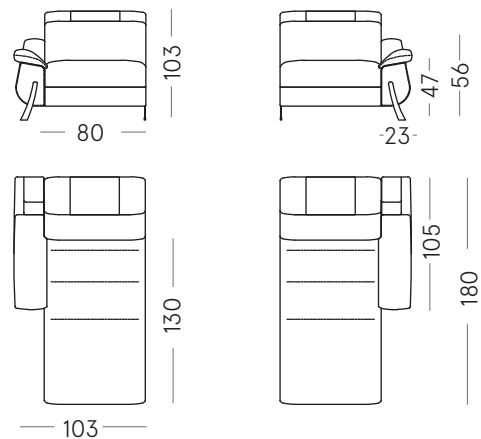

Chaise longue 100x180 cm

DUI-CHL-72x180-SX28 DUI-CHL-72x180-DX28

Chaise longue 108x160 cm

DUI-CHL-80x160-SX28 DUI-CHL-80x160-DX28

Chaise longue 108x180 cm

DUI-CHL-80x180-SX28 DUI-CHL-80x180-DX28

Chaise longue 84x160 cm

DUI-CHL-61x160-SX23 DUI-CHL-61x160-DX23

Chaise longue 84x180 cm

DUI-CHL-61x180-SX23 DUI-CHL-61x180-DX23

Chaise longue 95x160 cm

DUI-CHL-72x160-SX23 DUI-CHL-72x160-DX23

Chaise longue 95x180 cm

DUI-CHL-72x180-SX23 DUI-CHL-72x180-DX23

Chaise longue 103x160 cm

DUI-CHL-80x160-SX23 DUI-CHL-80x160-DX23

Chaise longue 103x180 cm

DUI-CHL-80x180-SX23 DUI-CHL-80x180-DX23

Modello Dubai | Dubai Sofa

CHAISE LONGUE

Chaise longue 115x160 cm

DUI-CHL-87x160-SX28 DUI-CHL-87x160-DX28