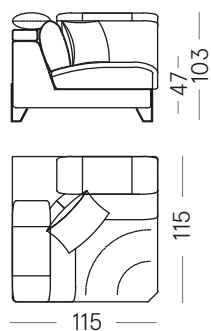

Chaise longue 115x180 cm

DUI-CHL-87x180-SX28 DUI-CHL-87x180-DX28

ELEMENTI CENTRALI/CENTRAL ELEMENTS

Centrale 61x110 cm Central

DUI-J-61

Centrale 72x110 cm Central

DUI-J-72

Centrale 80x110 cm Central

DUI-J-80

Centrale 87x110 cm Central

DUI-J-87

ELEMENTI ANGOLARI/CORNERS

Angolari/Corners

DUI-ANG-115RP
angolo retto con poggiatesta
right angle with headrest

DUI-ANG-115R
angolo retto
right angle

DUI-ANG-115SP
angolo esagonale con
poggiatesta
hexagonal angle with
headrest

DUI-ANG-115S
angolo esagonale
hexagonal angle

DUI-ANG-115SV
angolo esagonale con
mensola in vetro
hexagonal angle with glass
shelf

Chaise longue 110x160 cm

DUI-CHL-87x160-SX23 DUI-CHL-87x160-DX23

Chaise longue 110x180 cm