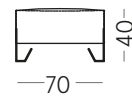

Pouf 70x105 cm

DUI-PU-B TERM