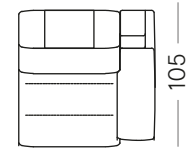

DUI-LA-87-DX28

Laterale/Side element 110x105 cm

DUI-LA-87-SX23

DUI-LA-87-DX23

Laterale/Side element 108x110 cm

DUI-LA-80-SX28

DUI-LA-80-DX28

Laterale/Side element 103x110 cm

DUI-LA-80-SX23

DUI-LA-80-DX23

MERIDIANE/SOFA CHAISE

Meridiana/Sofa Chaise 112x105 cm

DUI-M-72+40-SX

DUI-M-72+40-DX

Meridiana/Sofa Chaise 130x105 cm

DUI-M-80+50-SX