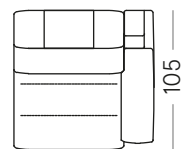

DUBAI

Listino al pubblico 2024 - V2

Price list 2024 - V2

Modello Dubai | Dubai Sofa

Modello Dubai | Dubai Sofa

ELEMENTI LATERALI/SIDE SOFA ELEMENTS

Laterale/Side element 115x105 cm

DUI-LA-87-SX28

DUI-LA-87-DX28

Laterale/Side element 110x105 cm

DUI-LA-87-SX23

DUI-LA-87-DX23

Laterale/Side element 108x110 cm

DUI-LA-80-SX28

DUI-LA-80-DX28

Laterale/Side element 103x110 cm