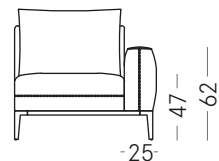

BREDA

Listino al pubblico 2024 - V2

Price list 2024 - V2

Modello Breda | Breda Sofa

Modello Breda | Breda Sofa

DIVANI/SOFA

Divano/Sofa 174X105 cm

BRE-DI-174

Divano/Sofa 205X105 cm

BRE-DI-205

Laterale/Corner 102x105 cm

BRE-LA-102-SX

BRE-LA-102-DX

Laterale/Corner 117x105 cm

BRE-LA-117-SX

BRE-LA-117-DX

Laterale/Corner 180x105 cm

BRE-LA-180-SX

BRE-LA-180-DX

Laterale/Corner 210x105 cm

BRE-LA-210-SX

BRE-LA-210-DX

ELEMENTI LATERALI/CORNERS

Divano/Sofa 235X105 cm

BRE-DI-235

Laterale/Corner 87x105 cm

BRE-LA-87-SX

BRE-LA-87-DX

Laterale/Corner 130x105 cm

BRE-LA-130-SX

BRE-LA-130-DX

Laterale/Corner 150x105 cm