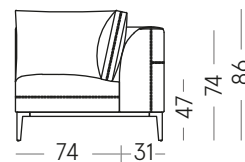

BRE-ANG-105

Angolare/Corner 105x167 cm

BRE-ANG+P-167-SX

BRE-ANG+P-167-DX

ELEMENTI CENTRALI CON TAVOLINO/CENTRAL ELEMENTS WITH TABLE

Centrale/Central 128x105 cm

BRE-JTAV-128-SX

BRE-JTAV-128-DX

Centrale/Central 113x105 cm

BRE-JTAV-113-SX

Angolare/Corner

BRE-ANG+P-198-SX

BRE-ANG+P-198-DX

BRE-JTAV-113-DX

Centrale/Central 98x105 cm

BRE-JTAV-98-SX