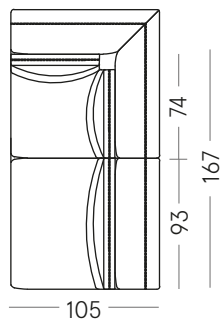

BRE-ANG-105

Angolare/Corner 105x167 cm

BRE-ANG+P-167-SX

BRE-ANG+P-167-DX

ELEMENTI CENTRALI CON TAVOLINO/CENTRAL ELEMENTS WITH TABLE

Centrale/Central 128x105 cm

BRE-JTAV-128-SX

BRE-JTAV-128-DX

Centrale/Central 113x105 cm

BRE-JTAV-113-SX

Angolare/Corner

BRE-ANG+P-198-SX

BRE-ANG+P-198-DX

BRE-JTAV-113-DX

Centrale/Central 98x105 cm

BRE-JTAV-98-SX