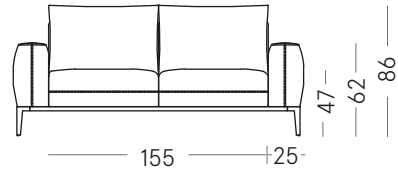

BREDA

Listino al pubblico 2024 - V2

Price list 2024 - V2

Modello Breda | Breda Sofa

Modello Breda | Breda Sofa

DIVANI/SOFA

Divano/Sofa 174X105 cm

BRE-DI-174

Divano/Sofa 205X105 cm

BRE-DI-205

Laterale/Corner 102x105 cm

BRE-LA-102-SX

BRE-LA-102-DX

Laterale/Corner 117x105 cm

BRE-LA-117-SX

BRE-LA-117-DX

Laterale/Corner 180x105 cm

BRE-LA-180-SX

BRE-LA-180-DX

Laterale/Corner 210x105 cm

BRE-LA-210-SX

BRE-LA-210-DX

ELEMENTI LATERALI/CORNERS

Divano/Sofa 235X105 cm

BRE-DI-235

Laterale/Corner 87x105 cm

BRE-LA-87-SX

BRE-LA-87-DX

Laterale/Corner 130x105 cm

BRE-LA-130-SX

BRE-LA-130-DX

Laterale/Corner 150x105 cm