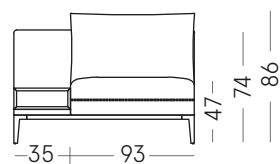

BRE-ANG-105

Angolare/Corner 105x167 cm

BRE-ANG+P-167-SX

BRE-ANG+P-167-DX

ELEMENTI CENTRALI CON TAVOLINO/CENTRAL ELEMENTS WITH TABLE

Centrale/Central 128x105 cm

BRE-JTAV-128-SX

BRE-JTAV-128-DX

Centrale/Central 113x105 cm

BRE-JTAV-113-SX

Angolare/Corner

BRE-ANG+P-198-SX

BRE-ANG+P-198-DX

BRE-JTAV-113-DX

Centrale/Central 98x105 cm

BRE-JTAV-98-SX