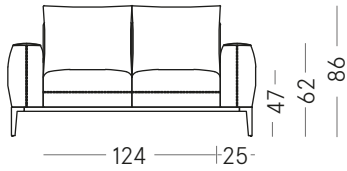

BREDA

Listino al pubblico 2024 - V2

Price list 2024 - V2

Modello Breda | Breda Sofa

Modello Breda | Breda Sofa

DIVANI/SOFA

Divano/Sofa 174X105 cm

BRE-DI-174

Divano/Sofa 205X105 cm

BRE-DI-205

Laterale/Corner 102x105 cm

BRE-LA-102-SX

BRE-LA-102-DX

Laterale/Corner 117x105 cm

BRE-LA-117-SX

BRE-LA-117-DX

Laterale/Corner 180x105 cm

BRE-LA-180-SX

BRE-LA-180-DX

Laterale/Corner 210x105 cm

BRE-LA-210-SX

BRE-LA-210-DX

ELEMENTI LATERALI/CORNERS

Divano/Sofa 235X105 cm

BRE-DI-235

Laterale/Corner 87x105 cm

BRE-LA-87-SX

BRE-LA-87-DX

Laterale/Corner 130x105 cm

BRE-LA-130-SX

BRE-LA-130-DX

Laterale/Corner 150x105 cm