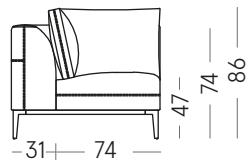

BRE-ANG-105

Angolare/Corner 105x167 cm

BRE-ANG+P-167-SX

BRE-ANG+P-167-DX

ELEMENTI CENTRALI CON TAVOLINO/CENTRAL ELEMENTS WITH TABLE

Centrale/Central 128x105 cm

BRE-JTAV-128-SX

BRE-JTAV-128-DX

Centrale/Central 113x105 cm

BRE-JTAV-113-SX

Angolare/Corner

BRE-ANG+P-198-SX

BRE-ANG+P-198-DX

BRE-JTAV-113-DX

Centrale/Central 98x105 cm

BRE-JTAV-98-SX