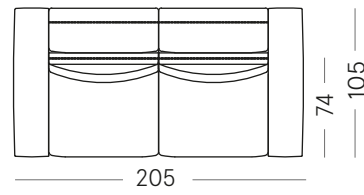

BREDA

Listino al pubblico 2024 - V2

Price list 2024 - V2

Modello Breda | Breda Sofa

Modello Breda | Breda Sofa

DIVANI/SOFA

Divano/Sofa 174X105 cm

BRE-DI-174

Divano/Sofa 205X105 cm

BRE-DI-205

Laterale/Corner 102x105 cm

BRE-LA-102-SX

BRE-LA-102-DX

Laterale/Corner 117x105 cm

BRE-LA-117-SX

BRE-LA-117-DX

Laterale/Corner 180x105 cm

BRE-LA-180-SX

BRE-LA-180-DX

Laterale/Corner 210x105 cm

BRE-LA-210-SX

BRE-LA-210-DX

ELEMENTI LATERALI/CORNERS

Divano/Sofa 235X105 cm

BRE-DI-235

Laterale/Corner 87x105 cm

BRE-LA-87-SX

BRE-LA-87-DX

Laterale/Corner 130x105 cm

BRE-LA-130-SX

BRE-LA-130-DX

Laterale/Corner 150x105 cm