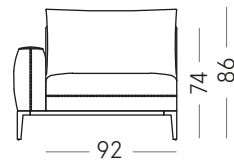

BREDA

Listino al pubblico 2024 - V2

Price list 2024 - V2

Modello Breda | Breda Sofa

Modello Breda | Breda Sofa

DIVANI/SOFA

Divano/Sofa 174X105 cm

BRE-DI-174

Divano/Sofa 205X105 cm

BRE-DI-205

Laterale/Corner 102x105 cm

BRE-LA-102-SX

BRE-LA-102-DX

Laterale/Corner 117x105 cm

BRE-LA-117-SX

BRE-LA-117-DX

Laterale/Corner 180x105 cm

BRE-LA-180-SX

BRE-LA-180-DX

Laterale/Corner 210x105 cm

BRE-LA-210-SX

BRE-LA-210-DX

ELEMENTI LATERALI/CORNERS

Divano/Sofa 235X105 cm

BRE-DI-235

Laterale/Corner 87x105 cm

BRE-LA-87-SX

BRE-LA-87-DX

Laterale/Corner 130x105 cm

BRE-LA-130-SX

BRE-LA-130-DX

Laterale/Corner 150x105 cm