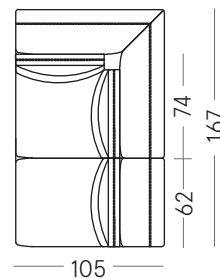

BRE-ANG-105

Angolare/Corner 105x167 cm

BRE-ANG+P-167-SX

BRE-ANG+P-167-DX

ELEMENTI CENTRALI CON TAVOLINO/CENTRAL ELEMENTS WITH TABLE

Centrale/Central 128x105 cm

BRE-JTAV-128-SX

BRE-JTAV-128-DX

Centrale/Central 113x105 cm

BRE-JTAV-113-SX

Angolare/Corner

BRE-ANG+P-198-SX

BRE-ANG+P-198-DX

BRE-JTAV-113-DX

Centrale/Central 98x105 cm

BRE-JTAV-98-SX