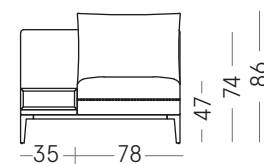

BRE-ANG-105

Angolare/Corner 105x167 cm

BRE-ANG+P-167-SX

BRE-ANG+P-167-DX

ELEMENTI CENTRALI CON TAVOLINO/CENTRAL ELEMENTS WITH TABLE

Centrale/Central 128x105 cm

BRE-JTAV-128-SX

BRE-JTAV-128-DX

Centrale/Central 113x105 cm

BRE-JTAV-113-SX

Angolare/Corner

BRE-ANG+P-198-SX

BRE-ANG+P-198-DX

BRE-JTAV-113-DX

Centrale/Central 98x105 cm

BRE-JTAV-98-SX