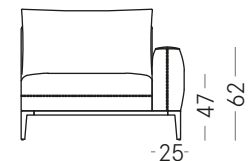

BREDA

Listino al pubblico 2024 - V2

Price list 2024 - V2

Modello Breda | Breda Sofa

Modello Breda | Breda Sofa

DIVANI/SOFA

Divano/Sofa 174X105 cm

BRE-DI-174

Divano/Sofa 205X105 cm

BRE-DI-205

Laterale/Corner 102x105 cm

BRE-LA-102-SX

BRE-LA-102-DX

Laterale/Corner 117x105 cm

BRE-LA-117-SX

BRE-LA-117-DX

Laterale/Corner 180x105 cm

BRE-LA-180-SX

BRE-LA-180-DX

Laterale/Corner 210x105 cm

BRE-LA-210-SX

BRE-LA-210-DX

ELEMENTI LATERALI/CORNERS

Divano/Sofa 235X105 cm

BRE-DI-235

Laterale/Corner 87x105 cm

BRE-LA-87-SX

BRE-LA-87-DX

Laterale/Corner 130x105 cm

BRE-LA-130-SX

BRE-LA-130-DX

Laterale/Corner 150x105 cm