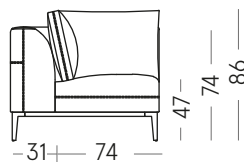

BRE-ANG+P-167-SX