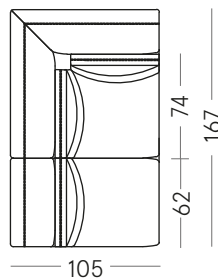

Couch 133x145 cm

BRE-CO-133-SX

BRE-CO-133-DX

Chaise longue 118x165 cm

BRE-CHL-118-SX

BRE-CHL-118-DX

CUSCINI/CUSHIONS

Cuscino/Cushion 80x40

BRE-CU-A

Cuscino/Cushion 60x40

BRE-CU-B

Cuscino/Cushion 40x40

BRE-CU-C

Modello Breda | Breda Sofa

ELEMENTI ANGOLARI/CORNERS

Angolare/Corner 105x105 cm

BRE-ANG-105

Angolare/Corner 105x167 cm

BRE-ANG+P-167-SX

BRE-ANG+P-167-DX

ELEMENTI CENTRALI CON TAVOLINO/CENTRAL ELEMENTS WITH TABLE

Centrale/Central 128x105 cm

BRE-JTAV-128-SX

BRE-JTAV-128-DX

Centrale/Central 113x105 cm

BRE-JTAV-113-SX

Angolare/Corner

BRE-ANG+P-198-SX

BRE-ANG+P-198-DX

BRE-JTAV-113-DX

Centrale/Central 98x105 cm

BRE-JTAV-98-SX