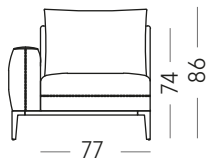

BREDA

Listino al pubblico 2024 - V2

Price list 2024 - V2

Modello Breda | Breda Sofa

Modello Breda | Breda Sofa

DIVANI/SOFA

Divano/Sofa 174X105 cm

BRE-DI-174

Divano/Sofa 205X105 cm

BRE-DI-205

Laterale/Corner 102x105 cm

BRE-LA-102-SX

BRE-LA-102-DX

Laterale/Corner 117x105 cm

BRE-LA-117-SX

BRE-LA-117-DX

Laterale/Corner 180x105 cm

BRE-LA-180-SX

BRE-LA-180-DX

Laterale/Corner 210x105 cm

BRE-LA-210-SX

BRE-LA-210-DX

ELEMENTI LATERALI/CORNERS

Divano/Sofa 235X105 cm

BRE-DI-235

Laterale/Corner 87x105 cm

BRE-LA-87-SX

BRE-LA-87-DX

Laterale/Corner 130x105 cm

BRE-LA-130-SX

BRE-LA-130-DX

Laterale/Corner 150x105 cm