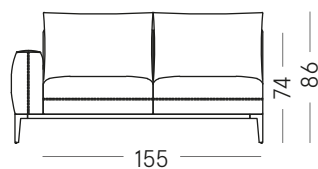

BREDA

Listino al pubblico 2024 - V2

Price list 2024 - V2

Modello Breda | Breda Sofa

Modello Breda | Breda Sofa

DIVANI/SOFA

Divano/Sofa 174X105 cm

BRE-DI-174

Divano/Sofa 205X105 cm

BRE-DI-205

Laterale/Corner 102x105 cm

BRE-LA-102-SX

BRE-LA-102-DX

Laterale/Corner 117x105 cm

BRE-LA-117-SX

BRE-LA-117-DX

Laterale/Corner 180x105 cm

BRE-LA-180-SX

BRE-LA-180-DX

Laterale/Corner 210x105 cm

BRE-LA-210-SX

BRE-LA-210-DX

ELEMENTI LATERALI/CORNERS

Divano/Sofa 235X105 cm

BRE-DI-235

Laterale/Corner 87x105 cm

BRE-LA-87-SX

BRE-LA-87-DX

Laterale/Corner 130x105 cm

BRE-LA-130-SX

BRE-LA-130-DX

Laterale/Corner 150x105 cm