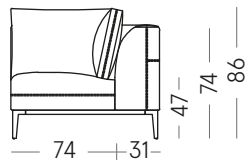

BRE-ANG-105

Angolare/Corner 105x167 cm

BRE-ANG+P-167-SX

BRE-ANG+P-167-DX

ELEMENTI CENTRALI CON TAVOLINO/CENTRAL ELEMENTS WITH TABLE

Centrale/Central 128x105 cm

BRE-JTAV-128-SX

BRE-JTAV-128-DX

Centrale/Central 113x105 cm

BRE-JTAV-113-SX

Angolare/Corner

BRE-ANG+P-198-SX

BRE-ANG+P-198-DX

BRE-JTAV-113-DX

Centrale/Central 98x105 cm

BRE-JTAV-98-SX