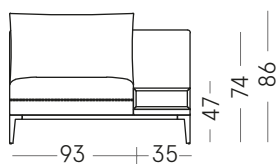

BRE-ANG-105

Angolare/Corner 105x167 cm

BRE-ANG+P-167-SX

BRE-ANG+P-167-DX

ELEMENTI CENTRALI CON TAVOLINO/CENTRAL ELEMENTS WITH TABLE

Centrale/Central 128x105 cm

BRE-JTAV-128-SX

BRE-JTAV-128-DX

Centrale/Central 113x105 cm

BRE-JTAV-113-SX

Angolare/Corner

BRE-ANG+P-198-SX

BRE-ANG+P-198-DX

BRE-JTAV-113-DX

Centrale/Central 98x105 cm

BRE-JTAV-98-SX