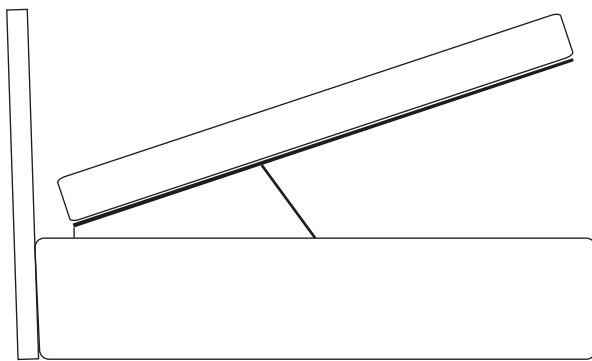

BOCCACCIO

Listino al pubblico 2024 - V2
Price list 2024 - V2

dameda

Modello Boccaccio | Boccaccio bed

Modello Boccaccio | Boccaccio bed

LETTO FISSO/LETTO CONTENITORE/FIXED BED/STORAGE BED

Mod. fisso/fixed

Mod. contenitore/Storage bed

Mod. contenitore con doppia alzata
Double lift storage model

Dimensione rete Bed frame size	Profondità giroletto tondo Length of round bed frame	Profondità giroletto dritto Length of straight bed frame	Larghezza giroletto tondo Width of round bed frame	Larghezza giroletto dritto Width of straight bed frame	Larghezza testata Width of bed headboard
Rete/Bed frame 180x190	 cm 210	 cm 205	 cm 200	 cm 190	cm 250 h 120
Rete/Bed frame 180x200	 cm 220	 cm 215	 cm 200	 cm 190	cm 250 h 120
Rete/Bed frame 160x190	 cm 210	 cm 205	 cm 180	 cm 170	cm 230 h 120
Rete/Bed frame 160x200	 cm 220	 cm 215	 cm 180	 cm 170	cm 230 h 120
Rete/Bed frame 120x190	 cm 210	 cm 205	 cm 140	 cm 130	cm 190 h 120
Rete/Bed frame 120x200	 cm 220	 cm 215	 cm 140	 cm 130	cm 190 h 120
Rete/Bed frame 80x190	 cm 210	 cm 205	 cm 100	 cm 90	cm 150 h 120
Rete/Bed frame 80x200	 cm 220	 cm 215	 cm 100	 cm 90	cm 150 h 120