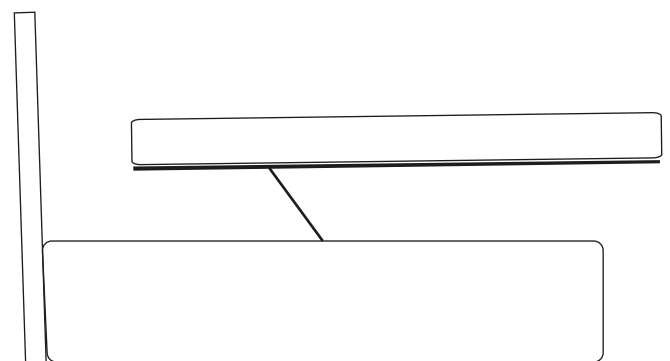

BOCCACCIO

Listino al pubblico 2024 - V2
Price list 2024 - V2

dameda

Modello Boccaccio | Boccaccio bed

Modello Boccaccio | Boccaccio bed

LETTO FISSO/LETTO CONTENITORE/FIXED BED/STORAGE BED

Mod. fisso/fixed

Mod. contenitore/Storage bed

Mod. contenitore con doppia alzata
Double lift storage model

Dimensione rete Bed frame size	Profondità giroletto tondo Length of round bed frame	Profondità giroletto dritto Length of straight bed frame	Larghezza giroletto tondo Width of round bed frame	Larghezza giroletto dritto Width of straight bed frame	Larghezza testata Width of bed headboard
Rete/Bed frame 180x190	 cm 210	 cm 205	 cm 200	 cm 190	cm 250 h 120
Rete/Bed frame 180x200	 cm 220	 cm 215	 cm 200	 cm 190	cm 250 h 120
Rete/Bed frame 160x190	 cm 210	 cm 205	 cm 180	 cm 170	cm 230 h 120
Rete/Bed frame 160x200	 cm 220	 cm 215	 cm 180	 cm 170	cm 230 h 120
Rete/Bed frame 120x190	 cm 210	 cm 205	 cm 140	 cm 130	cm 190 h 120
Rete/Bed frame 120x200	 cm 220	 cm 215	 cm 140	 cm 130	cm 190 h 120
Rete/Bed frame 80x190	 cm 210	 cm 205	 cm 100	 cm 90	cm 150 h 120
Rete/Bed frame 80x200	 cm 220	 cm 215	 cm 100	 cm 90	cm 150 h 120