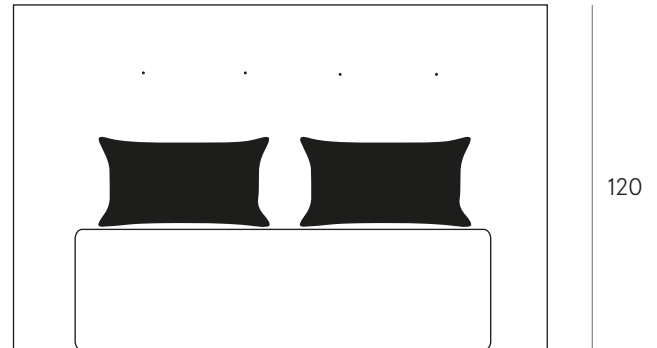

BOCCACCIO

Listino al pubblico 2024 - V2
Price list 2024 - V2

dameda

Modello Boccaccio | Boccaccio bed

Modello Boccaccio | Boccaccio bed

LETTO FISSO/LETTO CONTENITORE/FIXED BED/STORAGE BED

Mod. fisso/fixed

Mod. contenitore/Storage bed

Mod. contenitore con doppia alzata
Double lift storage model

Dimensione rete Bed frame size	Profondità giroletto tondo Length of round bed frame	Profondità giroletto dritto Length of straight bed frame	Larghezza giroletto tondo Width of round bed frame	Larghezza giroletto dritto Width of straight bed frame	Larghezza testata Width of bed headboard
Rete/Bed frame 180x190	 cm 210	 cm 205	 cm 200	 cm 190	cm 250 h 120
Rete/Bed frame 180x200	 cm 220	 cm 215	 cm 200	 cm 190	cm 250 h 120
Rete/Bed frame 160x190	 cm 210	 cm 205	 cm 180	 cm 170	cm 230 h 120
Rete/Bed frame 160x200	 cm 220	 cm 215	 cm 180	 cm 170	cm 230 h 120
Rete/Bed frame 120x190	 cm 210	 cm 205	 cm 140	 cm 130	cm 190 h 120
Rete/Bed frame 120x200	 cm 220	 cm 215	 cm 140	 cm 130	cm 190 h 120
Rete/Bed frame 80x190	 cm 210	 cm 205	 cm 100	 cm 90	cm 150 h 120
Rete/Bed frame 80x200	 cm 220	 cm 215	 cm 100	 cm 90	cm 150 h 120