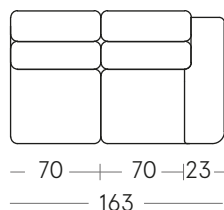

AND-DI-186

Divano letto/Sofa bed 186x100 cm

AND-DL-186

Divano/Sofa 226x100 cm

AND-DI-226

Divano letto/Sofa bed 226x100 cm

AND-DL-226

Laterale/Side sofa element DL 203x100 cm

AND-DL-203-SX

AND-DL-203-DX

Nota venditore/Seller notes

I divani letto sono disponibili nelle seguenti dimensioni

The sofa beds are available in the following dimensions

RETI LETTO/BED BASES

142 cm
162 cm
182 cm

Divano/Sofa 206x100 cm

AND-DI-206

Divano letto/Sofa bed 206x100 cm

AND-DL-206

ELEMENTI LATERALI-DIVANO LETTO/SIDE ELEMENTS - SOFA BED

Laterale/Side DL 163x100 cm

AND-DL-163-SX

AND-DL-163-DX

Laterale/Side 83x100 cm

AND-LA-60-SX

AND-LA-60-DX

Laterale/Side 93x100 cm

AND-LA-70-SX

AND-LA-70-DX

ELEMENTI ANGOLARI/CORNERS

Angolare 100x100 cm