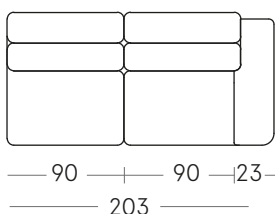

ANDORA

Listino al pubblico 2024 - V2

Price list 2024 - V2

dameda

Modello Andora | Andora Sofa

Modello Andora

DIVANI E DIVANI LETTO/SOFAS AND SOFA BEDS

Divano/Sofa 186x100 cm

AND-DI-186

Divano letto/Sofa bed 186x100 cm

AND-DL-186

Divano/Sofa 226x100 cm

AND-DI-226

Divano letto/Sofa bed 226x100 cm

AND-DL-226

Laterale/Side sofa element DL 203x100 cm

AND-DL-203-SX

AND-DL-203-DX

Nota venditore/Seller notes

I divani letto sono disponibili nelle seguenti dimensioni

The sofa beds are available in the following dimensions

RETI LETTO/BED BASES

142 cm
162 cm
182 cm

Laterale/Side 83x100 cm

AND-LA-60-SX

AND-LA-60-DX

Laterale/Side 93x100 cm

AND-LA-70-SX

AND-LA-70-DX

ELEMENTI ANGOLARI/CORNERS

Angolare 100x100 cm