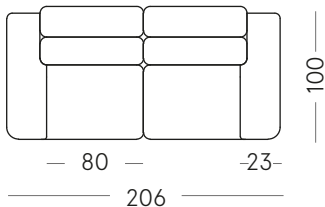

AND-DI-186

Divano letto/Sofa bed 186x100 cm

AND-DL-186

Divano/Sofa 226x100 cm

AND-DI-226

Divano letto/Sofa bed 226x100 cm

AND-DL-226

Laterale/Side sofa element DL 203x100 cm

AND-DL-203-SX

AND-DL-203-DX

Nota venditore/Seller notes

I divani letto sono disponibili nelle seguenti dimensioni

The sofa beds are available in the following dimensions

RETI LETTO/BED BASES

142 cm
162 cm
182 cm

Divano/Sofa 206x100 cm

AND-DI-206

Divano letto/Sofa bed 206x100 cm

AND-DL-206

ELEMENTI LATERALI-DIVANO LETTO/SIDE ELEMENTS - SOFA BED

Laterale/Side DL 163x100 cm

AND-DL-163-SX

AND-DL-163-DX

Laterale/Side 83x100 cm

AND-LA-60-SX

AND-LA-60-DX

Laterale/Side 93x100 cm

AND-LA-70-SX

AND-LA-70-DX

ELEMENTI ANGOLARI/CORNERS

Angolare 100x100 cm