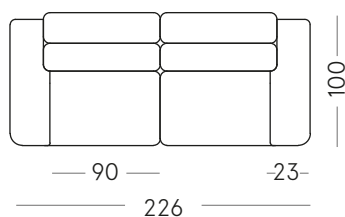

AND-DI-186

Divano letto/Sofa bed 186x100 cm

AND-DL-186

Divano/Sofa 226x100 cm

AND-DI-226

Divano letto/Sofa bed 226x100 cm

AND-DL-226

Laterale/Side sofa element DL 203x100 cm

AND-DL-203-SX

AND-DL-203-DX

Nota venditore/Seller notes

I divani letto sono disponibili nelle seguenti dimensioni

The sofa beds are available in the following dimensions

RETI LETTO/BED BASES

142 cm
162 cm
182 cm

Divano/Sofa 206x100 cm

AND-DI-206

Divano letto/Sofa bed 206x100 cm

AND-DL-206

ELEMENTI LATERALI-DIVANO LETTO/SIDE ELEMENTS - SOFA BED

Laterale/Side DL 163x100 cm

AND-DL-163-SX

AND-DL-163-DX

Laterale/Side 83x100 cm

AND-LA-60-SX

AND-LA-60-DX

Laterale/Side 93x100 cm

AND-LA-70-SX

AND-LA-70-DX

ELEMENTI ANGOLARI/CORNERS

Angolare 100x100 cm