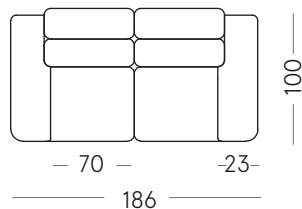

ANDORA

Listino al pubblico 2024 - V2

Price list 2024 - V2

dameda

Modello Andora | Andora Sofa

Modello Andora

DIVANI E DIVANI LETTO/SOFAS AND SOFA BEDS

Divano/Sofa 186x100 cm

AND-DI-186

Divano letto/Sofa bed 186x100 cm

AND-DL-186

Divano/Sofa 226x100 cm

AND-DI-226

Divano letto/Sofa bed 226x100 cm

AND-DL-226

Laterale/Side sofa element DL 203x100 cm

AND-DL-203-SX

AND-DL-203-DX

Nota venditore/Seller notes

I divani letto sono disponibili nelle seguenti dimensioni

The sofa beds are available in the following dimensions

RETI LETTO/BED BASES

142 cm
162 cm
182 cm

Laterale/Side 83x100 cm

AND-LA-60-SX

AND-LA-60-DX

Laterale/Side 93x100 cm

AND-LA-70-SX

AND-LA-70-DX

ELEMENTI ANGOLARI/CORNERS

Angolare 100x100 cm