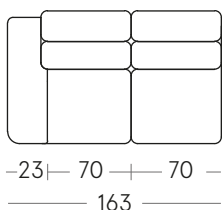

AND-DI-186

Divano letto/Sofa bed 186x100 cm

AND-DL-186

Divano/Sofa 226x100 cm

AND-DI-226

Divano letto/Sofa bed 226x100 cm

AND-DL-226

Laterale/Side sofa element DL 203x100 cm

AND-DL-203-SX

AND-DL-203-DX

Nota venditore/Seller notes

I divani letto sono disponibili nelle seguenti dimensioni

The sofa beds are available in the following dimensions

RETI LETTO/BED BASES

142 cm
162 cm
182 cm

Divano/Sofa 206x100 cm

AND-DI-206

Divano letto/Sofa bed 206x100 cm

AND-DL-206

ELEMENTI LATERALI-DIVANO LETTO/SIDE ELEMENTS - SOFA BED

Laterale/Side DL 163x100 cm

AND-DL-163-SX

AND-DL-163-DX

Laterale/Side 83x100 cm

AND-LA-60-SX

AND-LA-60-DX

Laterale/Side 93x100 cm

AND-LA-70-SX

AND-LA-70-DX

ELEMENTI ANGOLARI/CORNERS

Angolare 100x100 cm