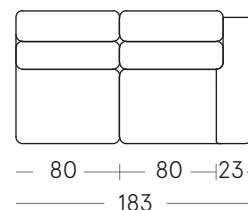

Laterale/Side DL 183x100 cm

AND-DL-183-SX

AND-DL-183-DX