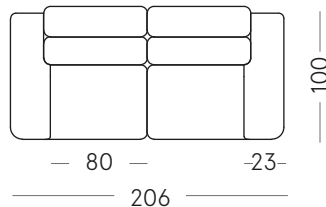

AND-DI-186

Divano letto/Sofa bed 186x100 cm

AND-DL-186

Divano/Sofa 226x100 cm

AND-DI-226

Divano letto/Sofa bed 226x100 cm

AND-DL-226

Laterale/Side sofa element DL 203x100 cm

AND-DL-203-SX

AND-DL-203-DX

Nota venditore/Seller notes

I divani letto sono disponibili nelle seguenti dimensioni

The sofa beds are available in the following dimensions

RETI LETTO/BED BASES

142 cm
162 cm
182 cm

Divano/Sofa 206x100 cm

AND-DI-206

Divano letto/Sofa bed 206x100 cm

AND-DL-206

ELEMENTI LATERALI-DIVANO LETTO/SIDE ELEMENTS - SOFA BED

Laterale/Side DL 163x100 cm

AND-DL-163-SX

AND-DL-163-DX

Laterale/Side 83x100 cm

AND-LA-60-SX

AND-LA-60-DX

Laterale/Side 93x100 cm

AND-LA-70-SX

AND-LA-70-DX

ELEMENTI ANGOLARI/CORNERS

Angolare 100x100 cm