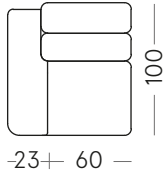

Apertura/Opening

Rete elettrosaldata con cinghie sul piano di seduta con materasso H 21 cm

Welded mesh with straps on the seat base with a 21 cm high mattress.

Modello Andora

ELEMENTI LATERALI/SIDE ELEMENTS

Laterale/Side 83x100 cm

AND-LA-60-SX

AND-LA-60-DX

Laterale/Side 93x100 cm

AND-LA-70-SX

AND-LA-70-DX

ELEMENTI ANGOLARI/CORNERS

Angolare 100x100 cm