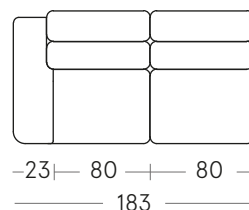

Laterale/Side DL 183x100 cm

AND-DL-183-SX

AND-DL-183-DX