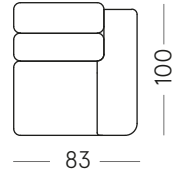

Apertura/Opening

Rete elettrosaldata con cinghie sul piano di seduta con materasso H 21 cm

Welded mesh with straps on the seat base with a 21 cm high mattress.

Modello Andora

ELEMENTI LATERALI/SIDE ELEMENTS

Laterale/Side 83x100 cm

AND-LA-60-SX

AND-LA-60-DX

Laterale/Side 93x100 cm

AND-LA-70-SX

AND-LA-70-DX

ELEMENTI ANGOLARI/CORNERS

Angolare 100x100 cm