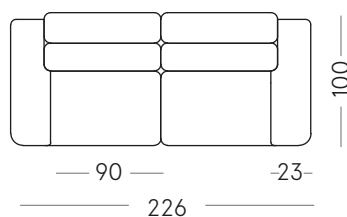

AND-DI-186

Divano letto/Sofa bed 186x100 cm

AND-DL-186

Divano/Sofa 226x100 cm

AND-DI-226

Divano letto/Sofa bed 226x100 cm

AND-DL-226

Laterale/Side sofa element DL 203x100 cm

AND-DL-203-SX

AND-DL-203-DX

Nota venditore/Seller notes

I divani letto sono disponibili nelle seguenti dimensioni

The sofa beds are available in the following dimensions

RETI LETTO/BED BASES

142 cm
162 cm
182 cm

Divano/Sofa 206x100 cm

AND-DI-206

Divano letto/Sofa bed 206x100 cm

AND-DL-206

ELEMENTI LATERALI-DIVANO LETTO/SIDE ELEMENTS - SOFA BED

Laterale/Side DL 163x100 cm

AND-DL-163-SX

AND-DL-163-DX

Laterale/Side 83x100 cm

AND-LA-60-SX

AND-LA-60-DX

Laterale/Side 93x100 cm

AND-LA-70-SX

AND-LA-70-DX

ELEMENTI ANGOLARI/CORNERS

Angolare 100x100 cm