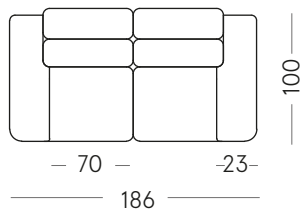

ANDORA

Listino al pubblico 2024 - V2

Price list 2024 - V2

dameda

Modello Andora | Andora Sofa

Modello Andora

DIVANI E DIVANI LETTO/SOFAS AND SOFA BEDS

Divano/Sofa 186x100 cm

AND-DI-186

Divano letto/Sofa bed 186x100 cm

AND-DL-186

Divano/Sofa 226x100 cm

AND-DI-226

Divano letto/Sofa bed 226x100 cm

AND-DL-226

Laterale/Side sofa element DL 203x100 cm

AND-DL-203-SX

AND-DL-203-DX

Nota venditore/Seller notes

I divani letto sono disponibili nelle seguenti dimensioni

The sofa beds are available in the following dimensions

RETI LETTO/BED BASES

142 cm
162 cm
182 cm

Laterale/Side 83x100 cm

AND-LA-60-SX

AND-LA-60-DX

Laterale/Side 93x100 cm

AND-LA-70-SX

AND-LA-70-DX

ELEMENTI ANGOLARI/CORNERS

Angolare 100x100 cm