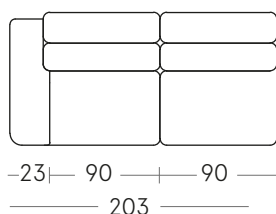

ANDORA

Listino al pubblico 2024 - V2

Price list 2024 - V2

dameda

Modello Andora | Andora Sofa

Modello Andora

DIVANI E DIVANI LETTO/SOFAS AND SOFA BEDS

Divano/Sofa 186x100 cm

AND-DI-186

Divano letto/Sofa bed 186x100 cm

AND-DL-186

Divano/Sofa 226x100 cm

AND-DI-226

Divano letto/Sofa bed 226x100 cm

AND-DL-226

Laterale/Side sofa element DL 203x100 cm

AND-DL-203-SX

AND-DL-203-DX

Nota venditore/Seller notes

I divani letto sono disponibili nelle seguenti dimensioni

The sofa beds are available in the following dimensions

RETI LETTO/BED BASES

142 cm
162 cm
182 cm

Laterale/Side 83x100 cm

AND-LA-60-SX

AND-LA-60-DX

Laterale/Side 93x100 cm

AND-LA-70-SX

AND-LA-70-DX

ELEMENTI ANGOLARI/CORNERS

Angolare 100x100 cm