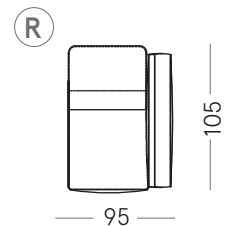

BRACCIOLO 25 cm standard/25 cm standard armrest

Divano/Sofa 170x105 cm

ALM-DI-170-BR25
ALM-DI-150-BR15

Divano/Sofa 190x105 cm

ALM-DI-190-BR25
ALM-DI-170-BR15

Divano/Sofa 210x105 cm

ALM-DI-210-BR25
ALM-DI-190-BR15

ELEMENTI LATERALI/SIDE SOFA ELEMENTS

Laterale/Side element 85x105 cm

ALM-LA-85-SX-BR25
ALM-LA-75-SX-BR15

ALM-LA-85-DX-BR25
ALM-LA-75-DX-BR15

Laterale/Side element 95x105 cm

ALM-LA-95-SX-BR25
ALM-LA-85-SX-BR15

ALM-LA-95-DX-BR25
ALM-LA-85-DX-BR15

POUF

Pouf 70x100 cm

ALM-PU-A

Pouf 80x90 cm

ALM-PU-B

Pouf 70x100 cm

ALM-PU-A TERM

Pouf 50x100 cm

ALM-PU-B TERM

Pouf 70x100 cm

ALM-PU-A CONT

Pouf 70x80 cm

ALM-PU-B CONT

Note venditore

- Disponibile nella versione standard con bracciolo da cm 25. E' possibile previa indicazione produrlo con bracciolo da cm 15
- Specificare sul disegno se e dove inserire eventuali relax
- Available in the standard version with a 25 cm armrest. It is possible to produce it with a 15 cm armrest upon prior indication.
- Specify on the drawing if and where to insert any relax features.