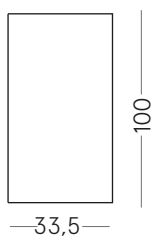

ACCESSORI/ACCESSORIES

Tavolino multifunzione Multifunctional Table

ALM-TAV-50-MULTI