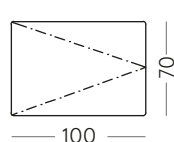

ALM-LA-95-DX-BR25
ALM-LA-85-DX-BR15

POUF

Pouf 70x100 cm

ALM-PU-A

Pouf 80x90 cm

ALM-PU-B

Pouf 70x100 cm

ALM-PU-A TERM

Pouf 50x100 cm

ALM-PU-B TERM

Pouf 70x100 cm

ALM-PU-A CONT

Pouf 70x80 cm

ALM-PU-B CONT

Note venditore

- Disponibile nella versione standard con bracciolo da cm 25. E' possibile previa indicazione produrlo con bracciolo da cm 15
- Specificare sul disegno se e dove inserire eventuali relax
- Available in the standard version with a 25 cm armrest. It is possible to produce it with a 15 cm armrest upon prior indication.
- Specify on the drawing if and where to insert any relax features.