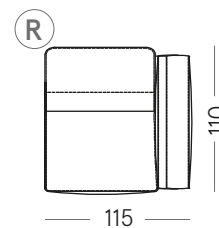

Pouf 50x100 cm

ALM-PU-B TERM

Pouf 70x100 cm

ALM-PU-A CONT

Pouf 70x80 cm

ALM-PU-B CONT

Note venditore

- Disponibile nella versione standard con bracciolo da cm 25. E' possibile previa indicazione produrlo con bracciolo da cm 15
- Specificare sul disegno se e dove inserire eventuali relax
- Available in the standard version with a 25 cm armrest. It is possible to produce it with a 15 cm armrest upon prior indication.
- Specify on the drawing if and where to insert any relax features.

(R) Relax

Laterale/Side element 105x110 cm

ALM-LA-105-SX-BR25
ALM-LA-95-SX-BR15

ALM-LA-105-DX-BR25
ALM-LA-95-DX-BR15

Laterale/Side element 115x110 cm

ALM-LA-115-SX-BR25
ALM-LA-105-SX-BR15

ALM-LA-115-DX-BR25
ALM-LA-105-DX-BR15