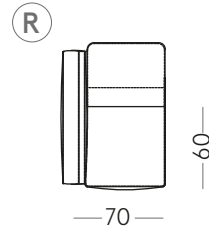

BRACCIOLO 25 cm standard/25 cm standard armrest

Divano/Sofa 170x105 cm

ALM-DI-170-BR25
ALM-DI-150-BR15

Divano/Sofa 190x105 cm

ALM-DI-190-BR25
ALM-DI-170-BR15

Divano/Sofa 210x105 cm

ALM-DI-210-BR25
ALM-DI-190-BR15

ELEMENTI LATERALI/SIDE SOFA ELEMENTS

Laterale/Side element 85x105 cm

ALM-LA-85-SX-BR25
ALM-LA-75-SX-BR15

ALM-LA-85-DX-BR25
ALM-LA-75-DX-BR15

Laterale/Side element 95x105 cm

ALM-LA-95-SX-BR25
ALM-LA-85-SX-BR15

ALM-LA-95-DX-BR25
ALM-LA-85-DX-BR15

POUF

Pouf 70x100 cm

ALM-PU-A

Pouf 80x90 cm

ALM-PU-B

Pouf 70x100 cm

ALM-PU-A TERM

Pouf 50x100 cm

ALM-PU-B TERM

Pouf 70x100 cm

ALM-PU-A CONT

Pouf 70x80 cm

ALM-PU-B CONT

Note venditore

- Disponibile nella versione standard con bracciolo da cm 25. E' possibile previa indicazione produrlo con bracciolo da cm 15
- Specificare sul disegno se e dove inserire eventuali relax
- Available in the standard version with a 25 cm armrest. It is possible to produce it with a 15 cm armrest upon prior indication.
- Specify on the drawing if and where to insert any relax features.