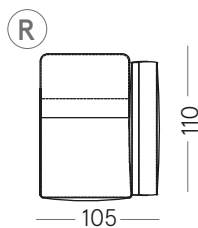

Laterale/Side element 105x110 cm

ALM-LA-105-SX-BR25
ALM-LA-95-SX-BR15

ALM-LA-105-DX-BR25
ALM-LA-95-DX-BR15