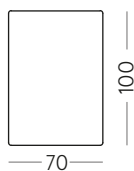

BRACCIOLO 25 cm standard/25 cm standard armrest

Divano/Sofa 170x105 cm

ALM-DI-170-BR25
ALM-DI-150-BR15

Divano/Sofa 190x105 cm

ALM-DI-190-BR25
ALM-DI-170-BR15

Divano/Sofa 210x105 cm

ALM-DI-210-BR25
ALM-DI-190-BR15

ELEMENTI LATERALI/SIDE SOFA ELEMENTS

Laterale/Side element 85x105 cm

ALM-LA-85-SX-BR25
ALM-LA-75-SX-BR15

ALM-LA-85-DX-BR25
ALM-LA-75-DX-BR15

Laterale/Side element 95x105 cm

ALM-LA-95-SX-BR25
ALM-LA-85-SX-BR15

ALM-LA-95-DX-BR25
ALM-LA-85-DX-BR15

POUF

Pouf 70x100 cm

ALM-PU-A

Pouf 80x90 cm

ALM-PU-B

Pouf 70x100 cm

ALM-PU-A TERM

Pouf 50x100 cm

ALM-PU-B TERM

Pouf 70x100 cm

ALM-PU-A CONT

Pouf 70x80 cm

ALM-PU-B CONT

Note venditore

- Disponibile nella versione standard con bracciolo da cm 25. E' possibile previa indicazione produrlo con bracciolo da cm 15
- Specificare sul disegno se e dove inserire eventuali relax
- Available in the standard version with a 25 cm armrest. It is possible to produce it with a 15 cm armrest upon prior indication.
- Specify on the drawing if and where to insert any relax features.