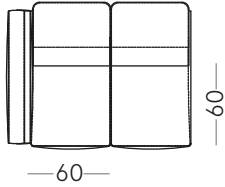

ELEMENTI LATERALI/SIDE SOFA ELEMENTS

Laterale/Side element 145x105 cm

ALM-LA-145-SX-BR25
ALM-LA-135-SX-BR15

ALM-LA-145-DX-BR25
ALM-LA-135-DX-BR15

Laterale/Side element 165x105 cm

ALM-LA-165-SX-BR25
ALM-LA-155-SX-BR15