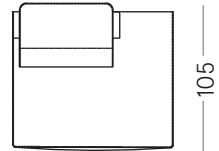

Meridiana/Chaise Sofa 110x105 cm

—40+ 70—

ALM-M-70+40-DX

—110—

Meridiana/Chaise Sofa 120x105 cm

ALM-M-80+40-SX