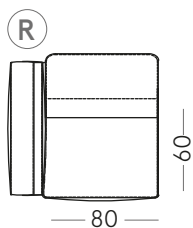

Laterale/Side element 105x110 cm

ALM-LA-105-SX-BR25
ALM-LA-95-SX-BR15

ALM-LA-105-DX-BR25
ALM-LA-95-DX-BR15