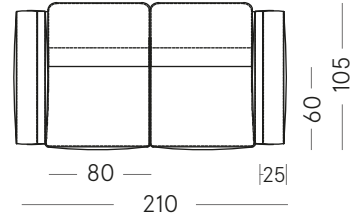

ALMADA

Listino al pubblico 2024 - V2

Price list 2024 - V2

dameda

Modello Almada | Almada Sofa

Modello Almada | Almada Sofa

Disponibile con bracciolo da cm 25 o cm 15 - Available with 25 cm or 15 cm

DIVANI/SOFA

BRACCIOLO 25 cm standard/25 cm standard armrest

Divano/Sofa 170x105 cm

ALM-DI-170-BR25
ALM-DI-150-BR15

Divano/Sofa 190x105 cm

ALM-DI-190-BR25
ALM-DI-170-BR15

Divano/Sofa 210x105 cm

ALM-DI-210-BR25
ALM-DI-190-BR15

ELEMENTI LATERALI/SIDE SOFA ELEMENTS

Laterale/Side element 85x105 cm

ALM-LA-85-SX-BR25
ALM-LA-75-SX-BR15

ALM-LA-85-DX-BR25
ALM-LA-75-DX-BR15

Laterale/Side element 95x105 cm

ALM-LA-95-SX-BR25
ALM-LA-85-SX-BR15