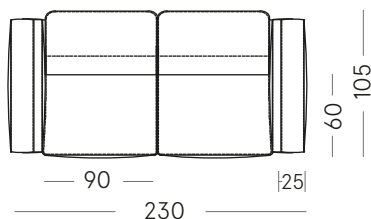

Divano/Sofa 230x105 cm

ALM-DI-230-BR25
ALM-DI-210-BR15