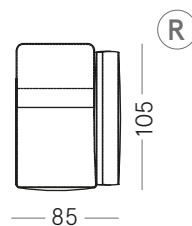

ALM-LA-85-DX-BR25
ALM-LA-75-DX-BR15