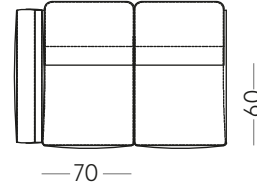

ELEMENTI LATERALI/SIDE SOFA ELEMENTS

Laterale/Side element 145x105 cm

ALM-LA-145-SX-BR25
ALM-LA-135-SX-BR15

ALM-LA-145-DX-BR25
ALM-LA-135-DX-BR15

Laterale/Side element 165x105 cm

ALM-LA-165-SX-BR25
ALM-LA-155-SX-BR15

ALM-LA-165-DX-BR25
ALM-LA-155-DX-BR15

Laterale/Side element 125x105 cm

ALM-LA-125-SX-BR25
ALM-LA-115-SX-BR15

ALM-LA-125-DX-BR25
ALM-LA-115-DX-BR15

Laterale/Side element 225x105 cm

ALM-LA-225-SX-BR25
ALM-LA-215-SX-BR15