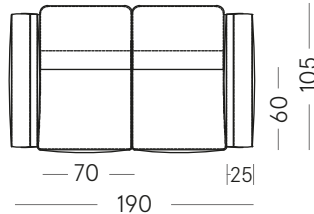

ALMADA

Listino al pubblico 2024 - V2

Price list 2024 - V2

dameda

Modello Almada | Almada Sofa

Modello Almada | Almada Sofa

Disponibile con bracciolo da cm 25 o cm 15 - Available with 25 cm or 15 cm

DIVANI/SOFA

BRACCIOLO 25 cm standard/25 cm standard armrest

Divano/Sofa 170x105 cm

ALM-DI-170-BR25
ALM-DI-150-BR15

Divano/Sofa 190x105 cm

ALM-DI-190-BR25
ALM-DI-170-BR15

Divano/Sofa 210x105 cm

ALM-DI-210-BR25
ALM-DI-190-BR15

ELEMENTI LATERALI/SIDE SOFA ELEMENTS

Laterale/Side element 85x105 cm

ALM-LA-85-SX-BR25
ALM-LA-75-SX-BR15

ALM-LA-85-DX-BR25
ALM-LA-75-DX-BR15

Laterale/Side element 95x105 cm

ALM-LA-95-SX-BR25
ALM-LA-85-SX-BR15