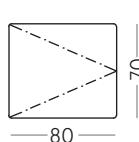

ALM-LA-95-DX-BR25
ALM-LA-85-DX-BR15

POUF

Pouf 70x100 cm

ALM-PU-A

Pouf 80x90 cm

ALM-PU-B

Pouf 70x100 cm

ALM-PU-A TERM

Pouf 50x100 cm

ALM-PU-B TERM

Pouf 70x100 cm

ALM-PU-A CONT

Pouf 70x80 cm

ALM-PU-B CONT

Note venditore

- Disponibile nella versione standard con bracciolo da cm 25. E' possibile previa indicazione produrlo con bracciolo da cm 15
- Specificare sul disegno se e dove inserire eventuali relax
- Available in the standard version with a 25 cm armrest. It is possible to produce it with a 15 cm armrest upon prior indication.
- Specify on the drawing if and where to insert any relax features.