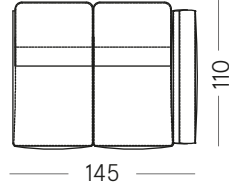

ELEMENTI LATERALI/SIDE SOFA ELEMENTS

Laterale/Side element 145x105 cm

ALM-LA-145-SX-BR25
ALM-LA-135-SX-BR15

ALM-LA-145-DX-BR25
ALM-LA-135-DX-BR15

Laterale/Side element 165x105 cm

ALM-LA-165-SX-BR25
ALM-LA-155-SX-BR15