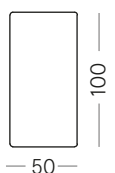

ELEMENTI LATERALI/SIDE SOFA ELEMENTS

Laterale/Side element 85x105 cm

ALM-LA-85-SX-BR25
ALM-LA-75-SX-BR15

ALM-LA-85-DX-BR25
ALM-LA-75-DX-BR15

Laterale/Side element 95x105 cm

ALM-LA-95-SX-BR25
ALM-LA-85-SX-BR15

ALM-LA-95-DX-BR25
ALM-LA-85-DX-BR15

POUF

Pouf 70x100 cm

ALM-PU-A

Pouf 80x90 cm

ALM-PU-B

Pouf 70x100 cm

ALM-PU-A TERM

Pouf 50x100 cm

ALM-PU-B TERM

Pouf 70x100 cm

ALM-PU-A CONT

Pouf 70x80 cm

ALM-PU-B CONT

Note venditore

- Disponibile nella versione standard con bracciolo da cm 25. E' possibile previa indicazione produrlo con bracciolo da cm 15
- Specificare sul disegno se e dove inserire eventuali relax
- Available in the standard version with a 25 cm armrest. It is possible to produce it with a 15 cm armrest upon prior indication.
- Specify on the drawing if and where to insert any relax features.