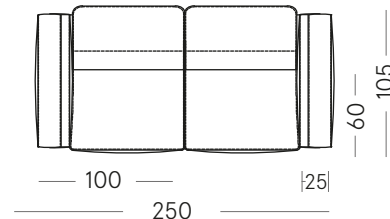

Pouf 50x100 cm

ALM-PU-B TERM

Pouf 70x100 cm

ALM-PU-A CONT

Pouf 70x80 cm

ALM-PU-B CONT

Note venditore

- Disponibile nella versione standard con bracciolo da cm 25. E' possibile previa indicazione produrlo con bracciolo da cm 15
- Specificare sul disegno se e dove inserire eventuali relax
- Available in the standard version with a 25 cm armrest. It is possible to produce it with a 15 cm armrest upon prior indication.
- Specify on the drawing if and where to insert any relax features.

Legenda

(R) Relax

Divano/Sofa 230x105 cm

ALM-DI-230-BR25
ALM-DI-210-BR15

Divano/Sofa 250x105 cm*

ALM-DI-250-BR25
ALM-DI-230-BR15

*solo su ordinazione e previa visione degli accessi per la consegna

*only by order and subject to prior evaluation of delivery access