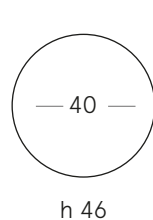

Tavolino rotondo Round Table

ALM-TAV-ROT