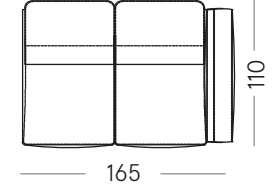

ELEMENTI LATERALI/SIDE SOFA ELEMENTS

Laterale/Side element 145x105 cm

ALM-LA-145-SX-BR25
ALM-LA-135-SX-BR15

ALM-LA-145-DX-BR25
ALM-LA-135-DX-BR15

Laterale/Side element 165x105 cm

ALM-LA-165-SX-BR25
ALM-LA-155-SX-BR15

ALM-LA-165-DX-BR25
ALM-LA-155-DX-BR15

Laterale/Side element 125x105 cm

ALM-LA-125-SX-BR25
ALM-LA-115-SX-BR15

ALM-LA-125-DX-BR25
ALM-LA-115-DX-BR15

Laterale/Side element 225x105 cm

ALM-LA-225-SX-BR25
ALM-LA-215-SX-BR15