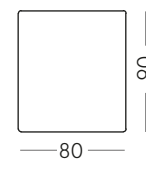

ELEMENTI LATERALI/SIDE SOFA ELEMENTS

Laterale/Side element 85x105 cm

ALM-LA-85-SX-BR25
ALM-LA-75-SX-BR15

ALM-LA-85-DX-BR25
ALM-LA-75-DX-BR15

Laterale/Side element 95x105 cm

ALM-LA-95-SX-BR25
ALM-LA-85-SX-BR15

ALM-LA-95-DX-BR25
ALM-LA-85-DX-BR15

POUF

Pouf 70x100 cm

ALM-PU-A

Pouf 80x90 cm

ALM-PU-B

Pouf 70x100 cm

ALM-PU-A TERM

Pouf 50x100 cm

ALM-PU-B TERM

Pouf 70x100 cm

ALM-PU-A CONT

Pouf 70x80 cm

ALM-PU-B CONT

Note venditore

- Disponibile nella versione standard con bracciolo da cm 25. E' possibile previa indicazione produrlo con bracciolo da cm 15
- Specificare sul disegno se e dove inserire eventuali relax
- Available in the standard version with a 25 cm armrest. It is possible to produce it with a 15 cm armrest upon prior indication.
- Specify on the drawing if and where to insert any relax features.