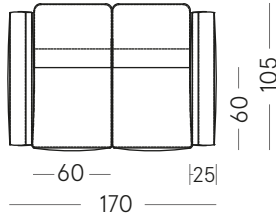

ALMADA

Listino al pubblico 2024 - V2

Price list 2024 - V2

dameda

Modello Almada | Almada Sofa

Modello Almada | Almada Sofa

Disponibile con bracciolo da cm 25 o cm 15 - Available with 25 cm or 15 cm

DIVANI/SOFA

BRACCIOLO 25 cm standard/25 cm standard armrest

Divano/Sofa 170x105 cm

ALM-DI-170-BR25
ALM-DI-150-BR15

Divano/Sofa 190x105 cm

ALM-DI-190-BR25
ALM-DI-170-BR15

Divano/Sofa 210x105 cm

ALM-DI-210-BR25
ALM-DI-190-BR15