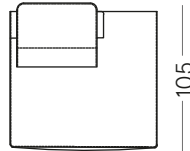

Chaise longue 105x150 cm

ALM-CHL-105-SX-BR25
ALM-CHL-95-SX-BR15

ALM-CHL-105-DX-BR25
ALM-CHL-95-DX-BR15

Chaise longue 115x180 cm

ALM-CHL-115-SX-BR25
ALM-CHL-105-SX-BR15

ALM-CHL-115-DX-BR25
ALM-CHL-105-DX-BR15

Modello Almada | Almada Sofa

MERIDIANA/CHAISE SOFA

Meridiana/Chaise Sofa 100x105 cm

ALM-M-60+40-SX

—40+ 60—

ALM-M-60+40-DX

—100—

Meridiana/Chaise Sofa 110x105 cm